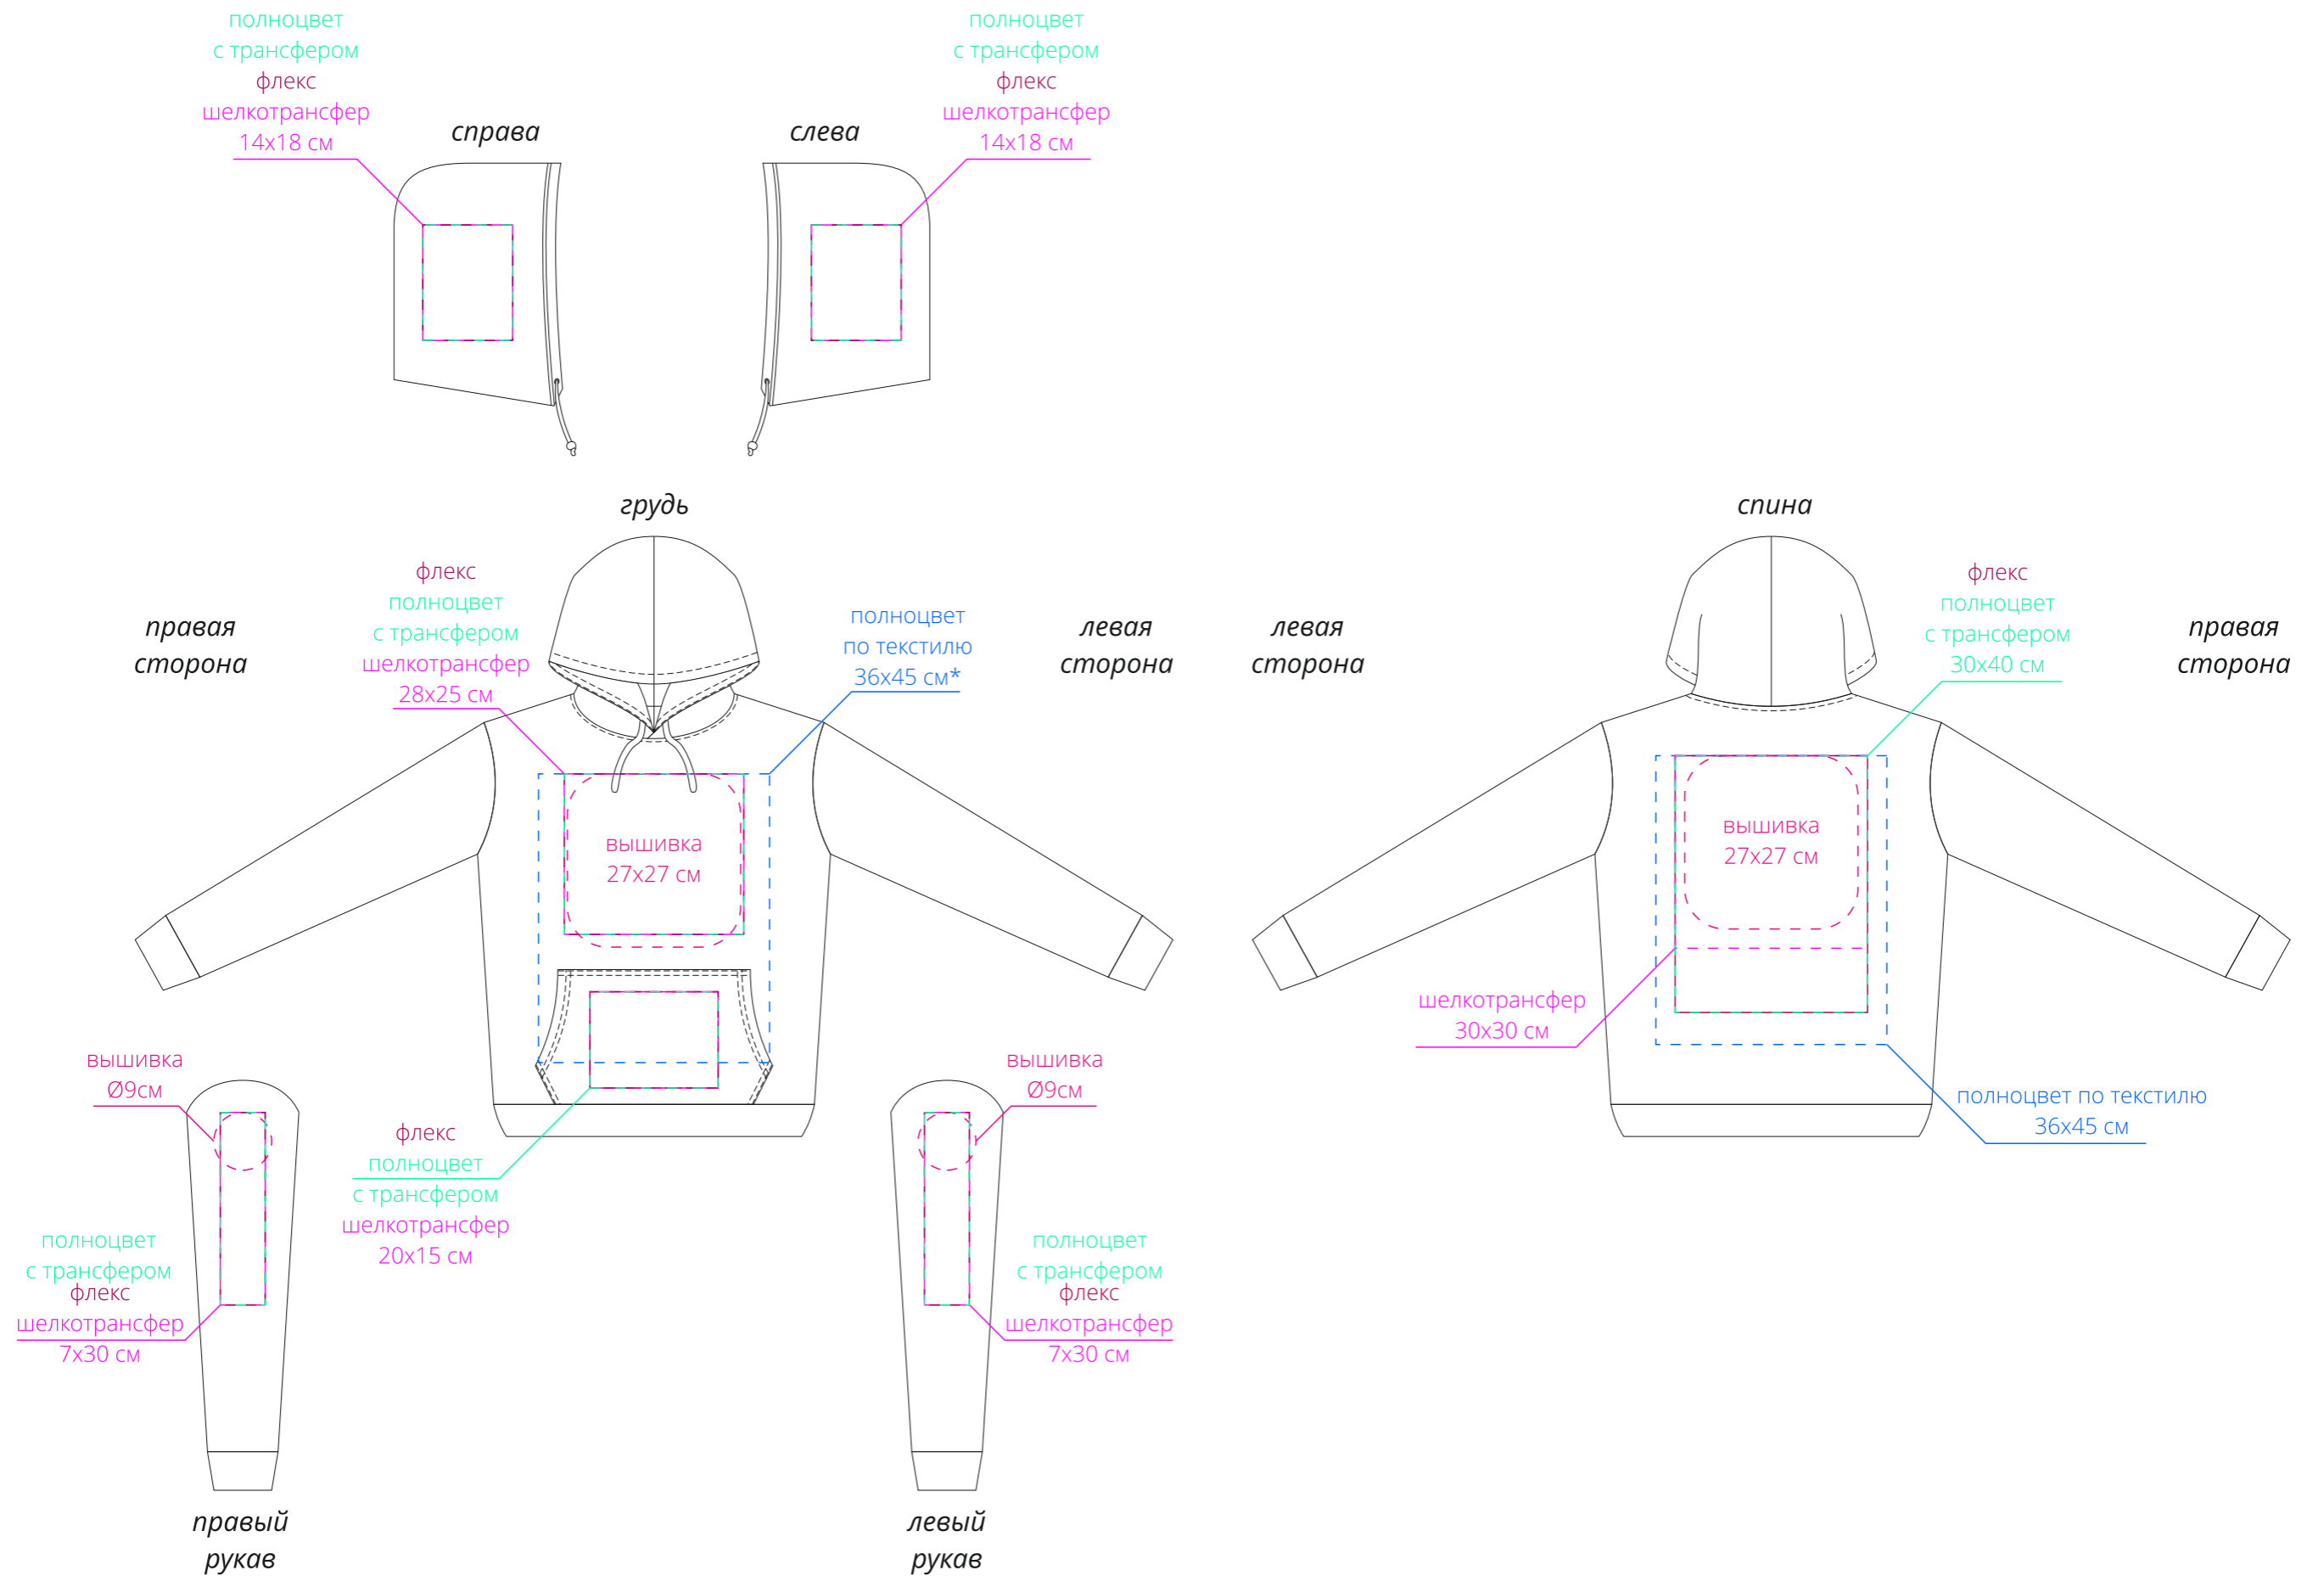

Арт. 16212  
Худи Kirenga 2.0  
M1:10

\* нанесение полноцвет по текстилю на груди размером 36x45 см возможно только после согласования макета с производством, так как не все изображения подходят для качественного нанесения через швы, карман и молнию.