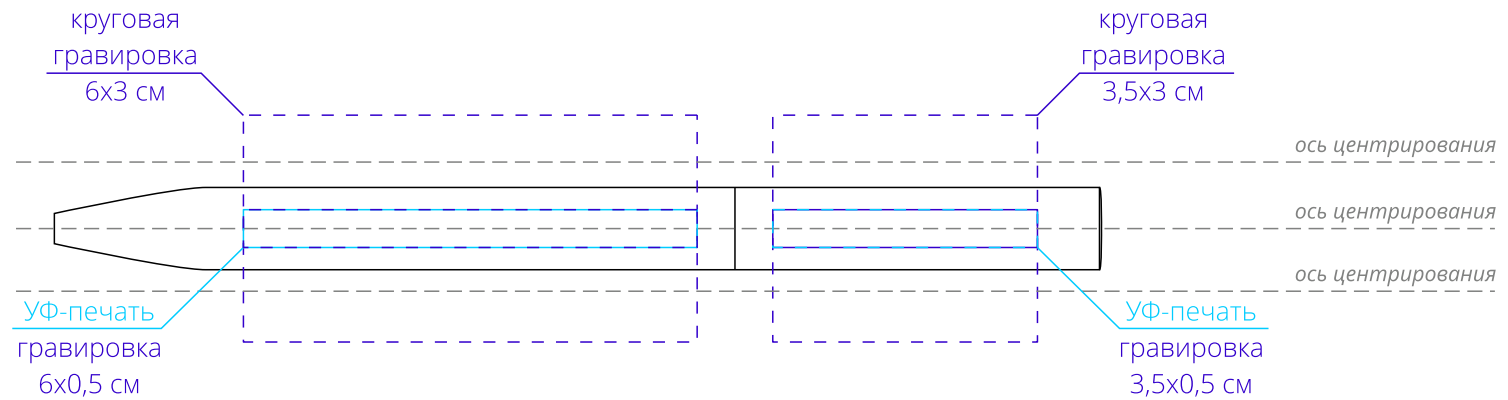

Арт. 16165  
Ручка без клипа в футляре  
M1:1

футляр

**Внимание!**

**Для шелкографии по цветным и темным поверхностям можно использовать белый, черный, золотистый, серебристый цвет во избежание проявления оттенка основы.**