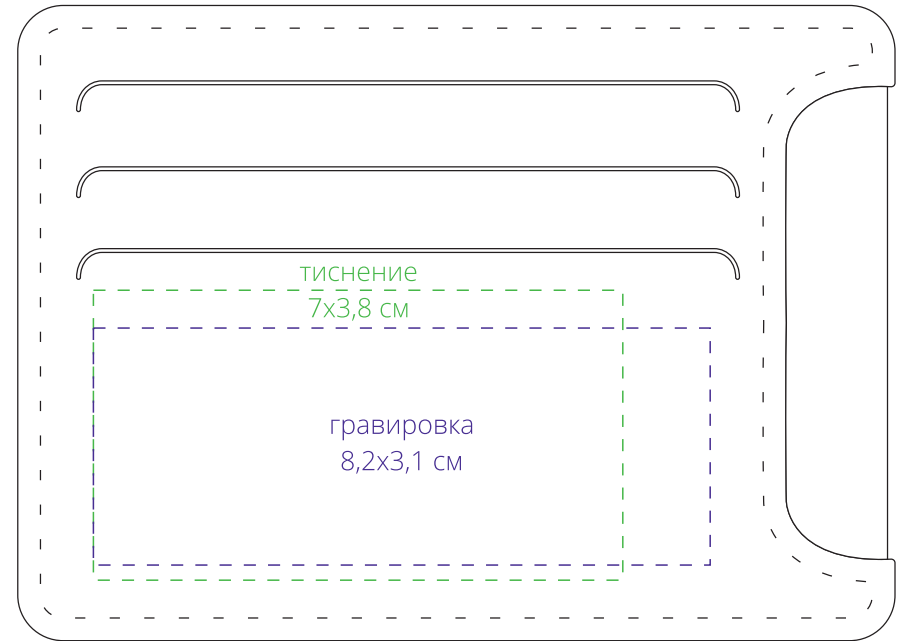

Арт. 16153

Чехол для карточек Arrival

M1:1

сторона а

сторона в