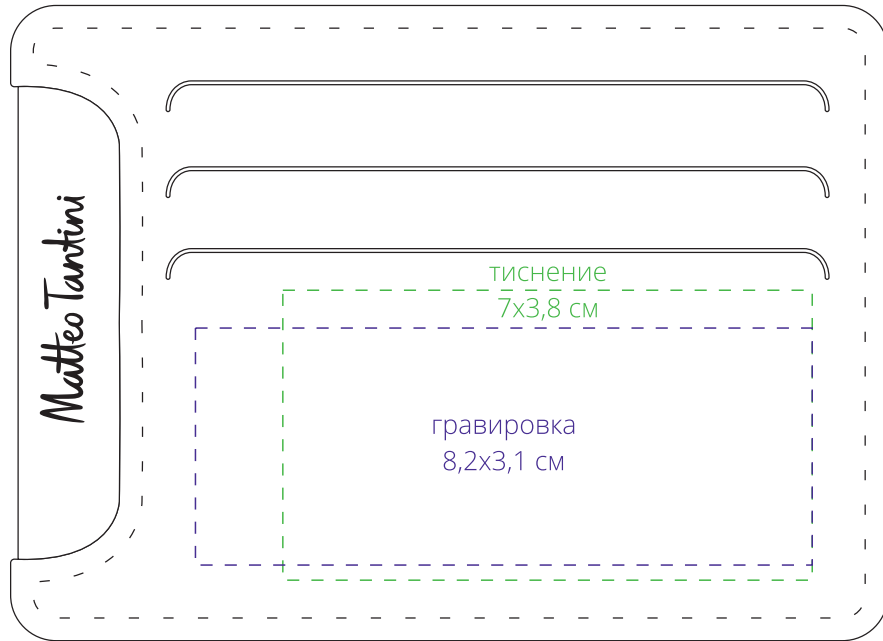

Арт. 16153

Чехол для карточек Arrival

M1:1

сторона а

сторона в