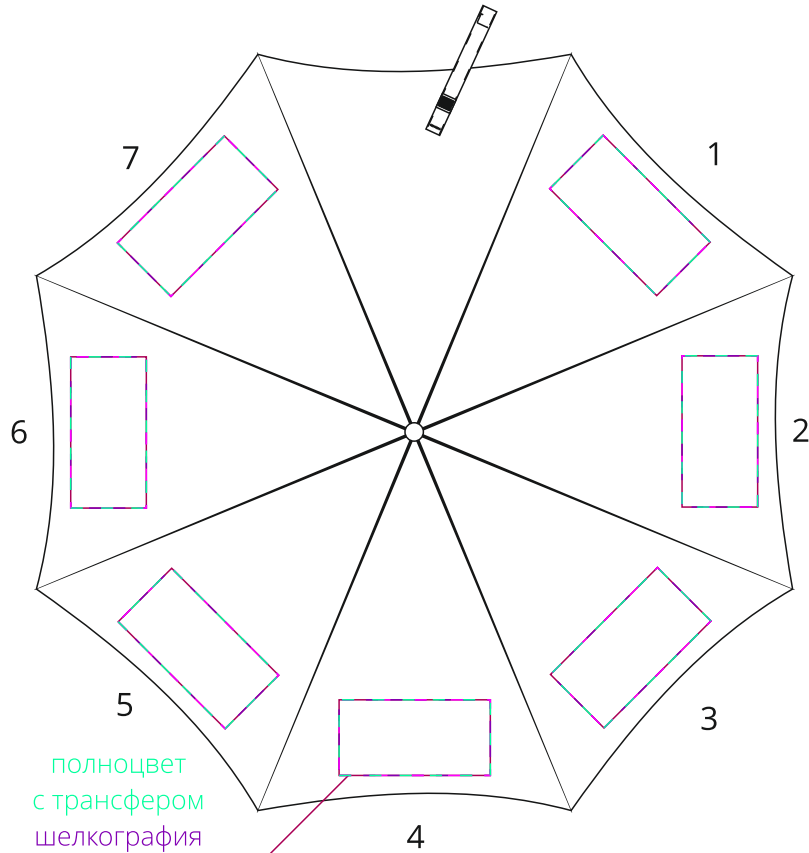

Арт. 15980  
Зонт-трость Wind

М 1:10

полноцвет  
с трансфером  
шелкография  
шелкотрансфер  
флекс  
20x10 см

хлястик  
М 1:1