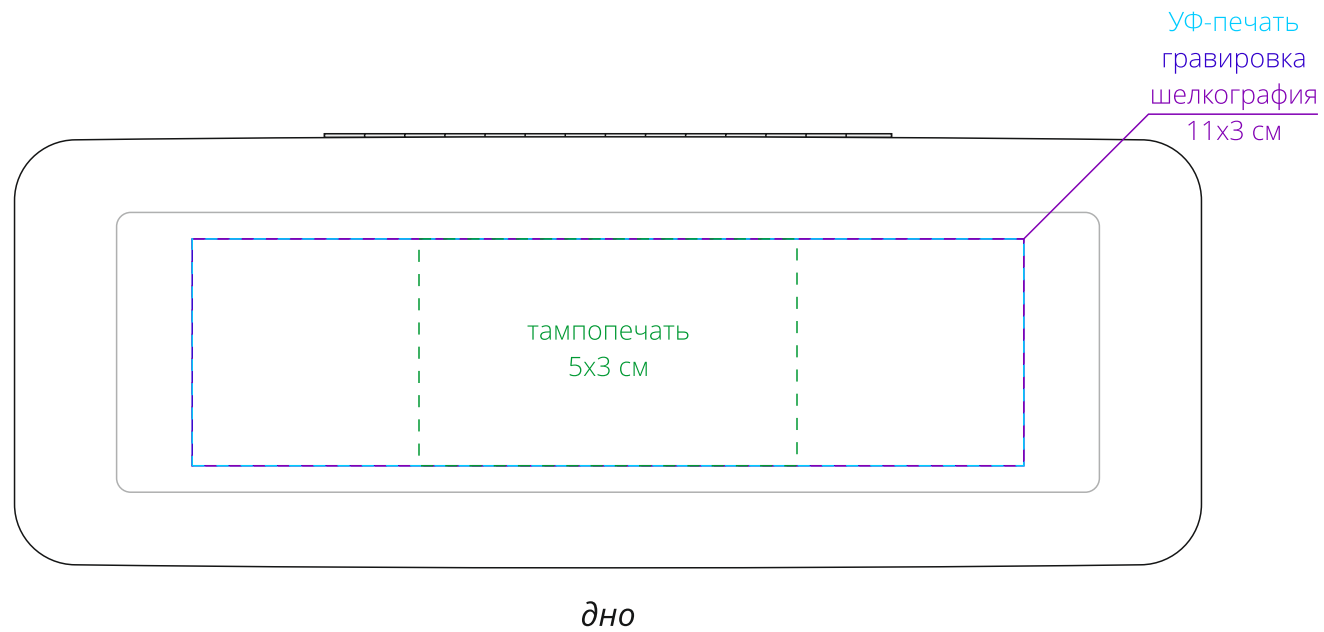

Арт. 15879
Футляр для ручек Coverty Plus
M1:1

Внимание!
Для шелкографии по цветным и темным поверхностям можно использовать белый, черный, золотистый, серебристый цвет во избежание проявления оттенка основы.