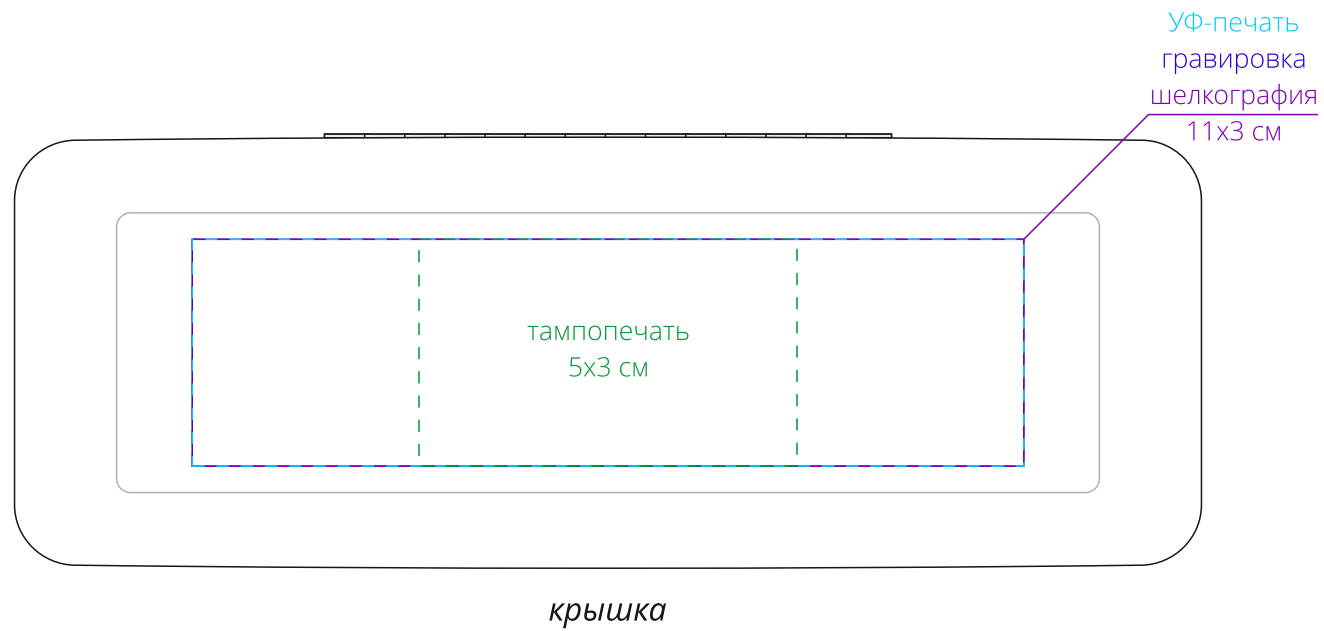

Арт. 15879
Футляр для ручек Coverty Plus
M1:1

Внимание!
Для шелкографии по цветным и темным поверхностям можно использовать белый, черный, золотистый, серебристый цвет во избежание проявления оттенка основы.