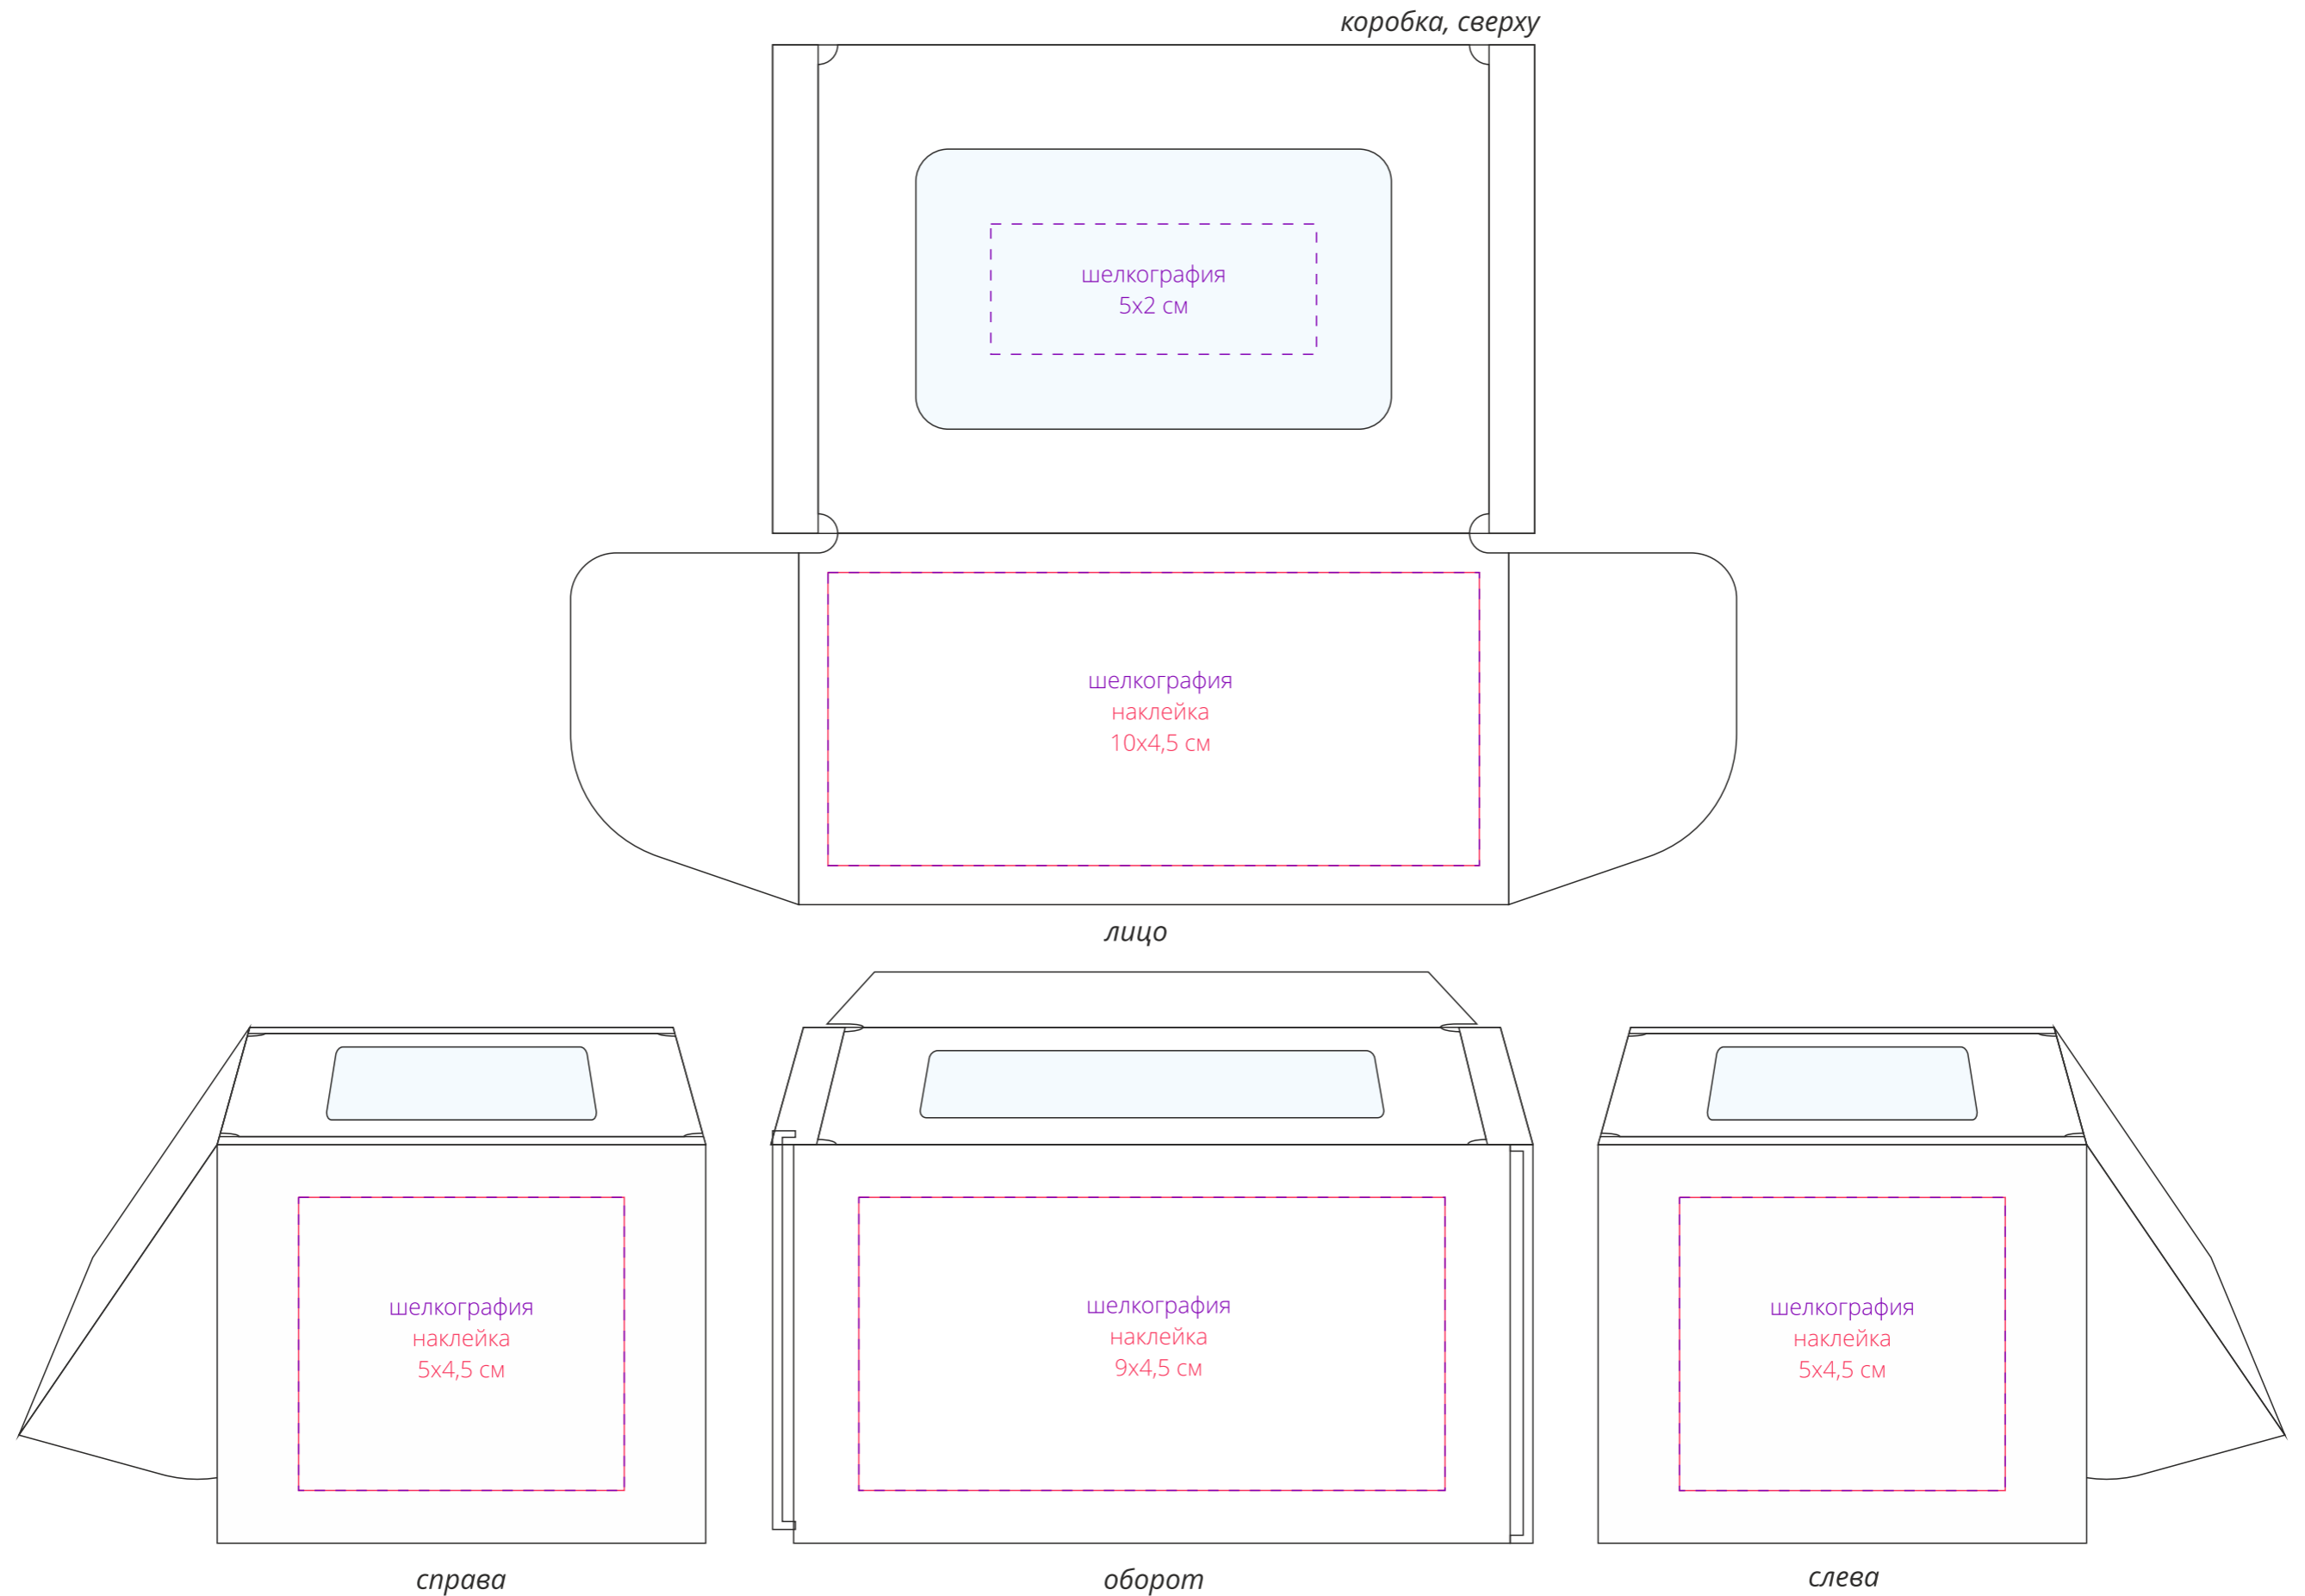

Арт. 15862  
Коробка для формовой игрушки  
M1:1

**Внимание!**

**Для шелкографии по цветным и темным поверхностям рекомендуем использовать черный, белый, золотистый и серебристый цвета во избежание проявления оттенка основы.**