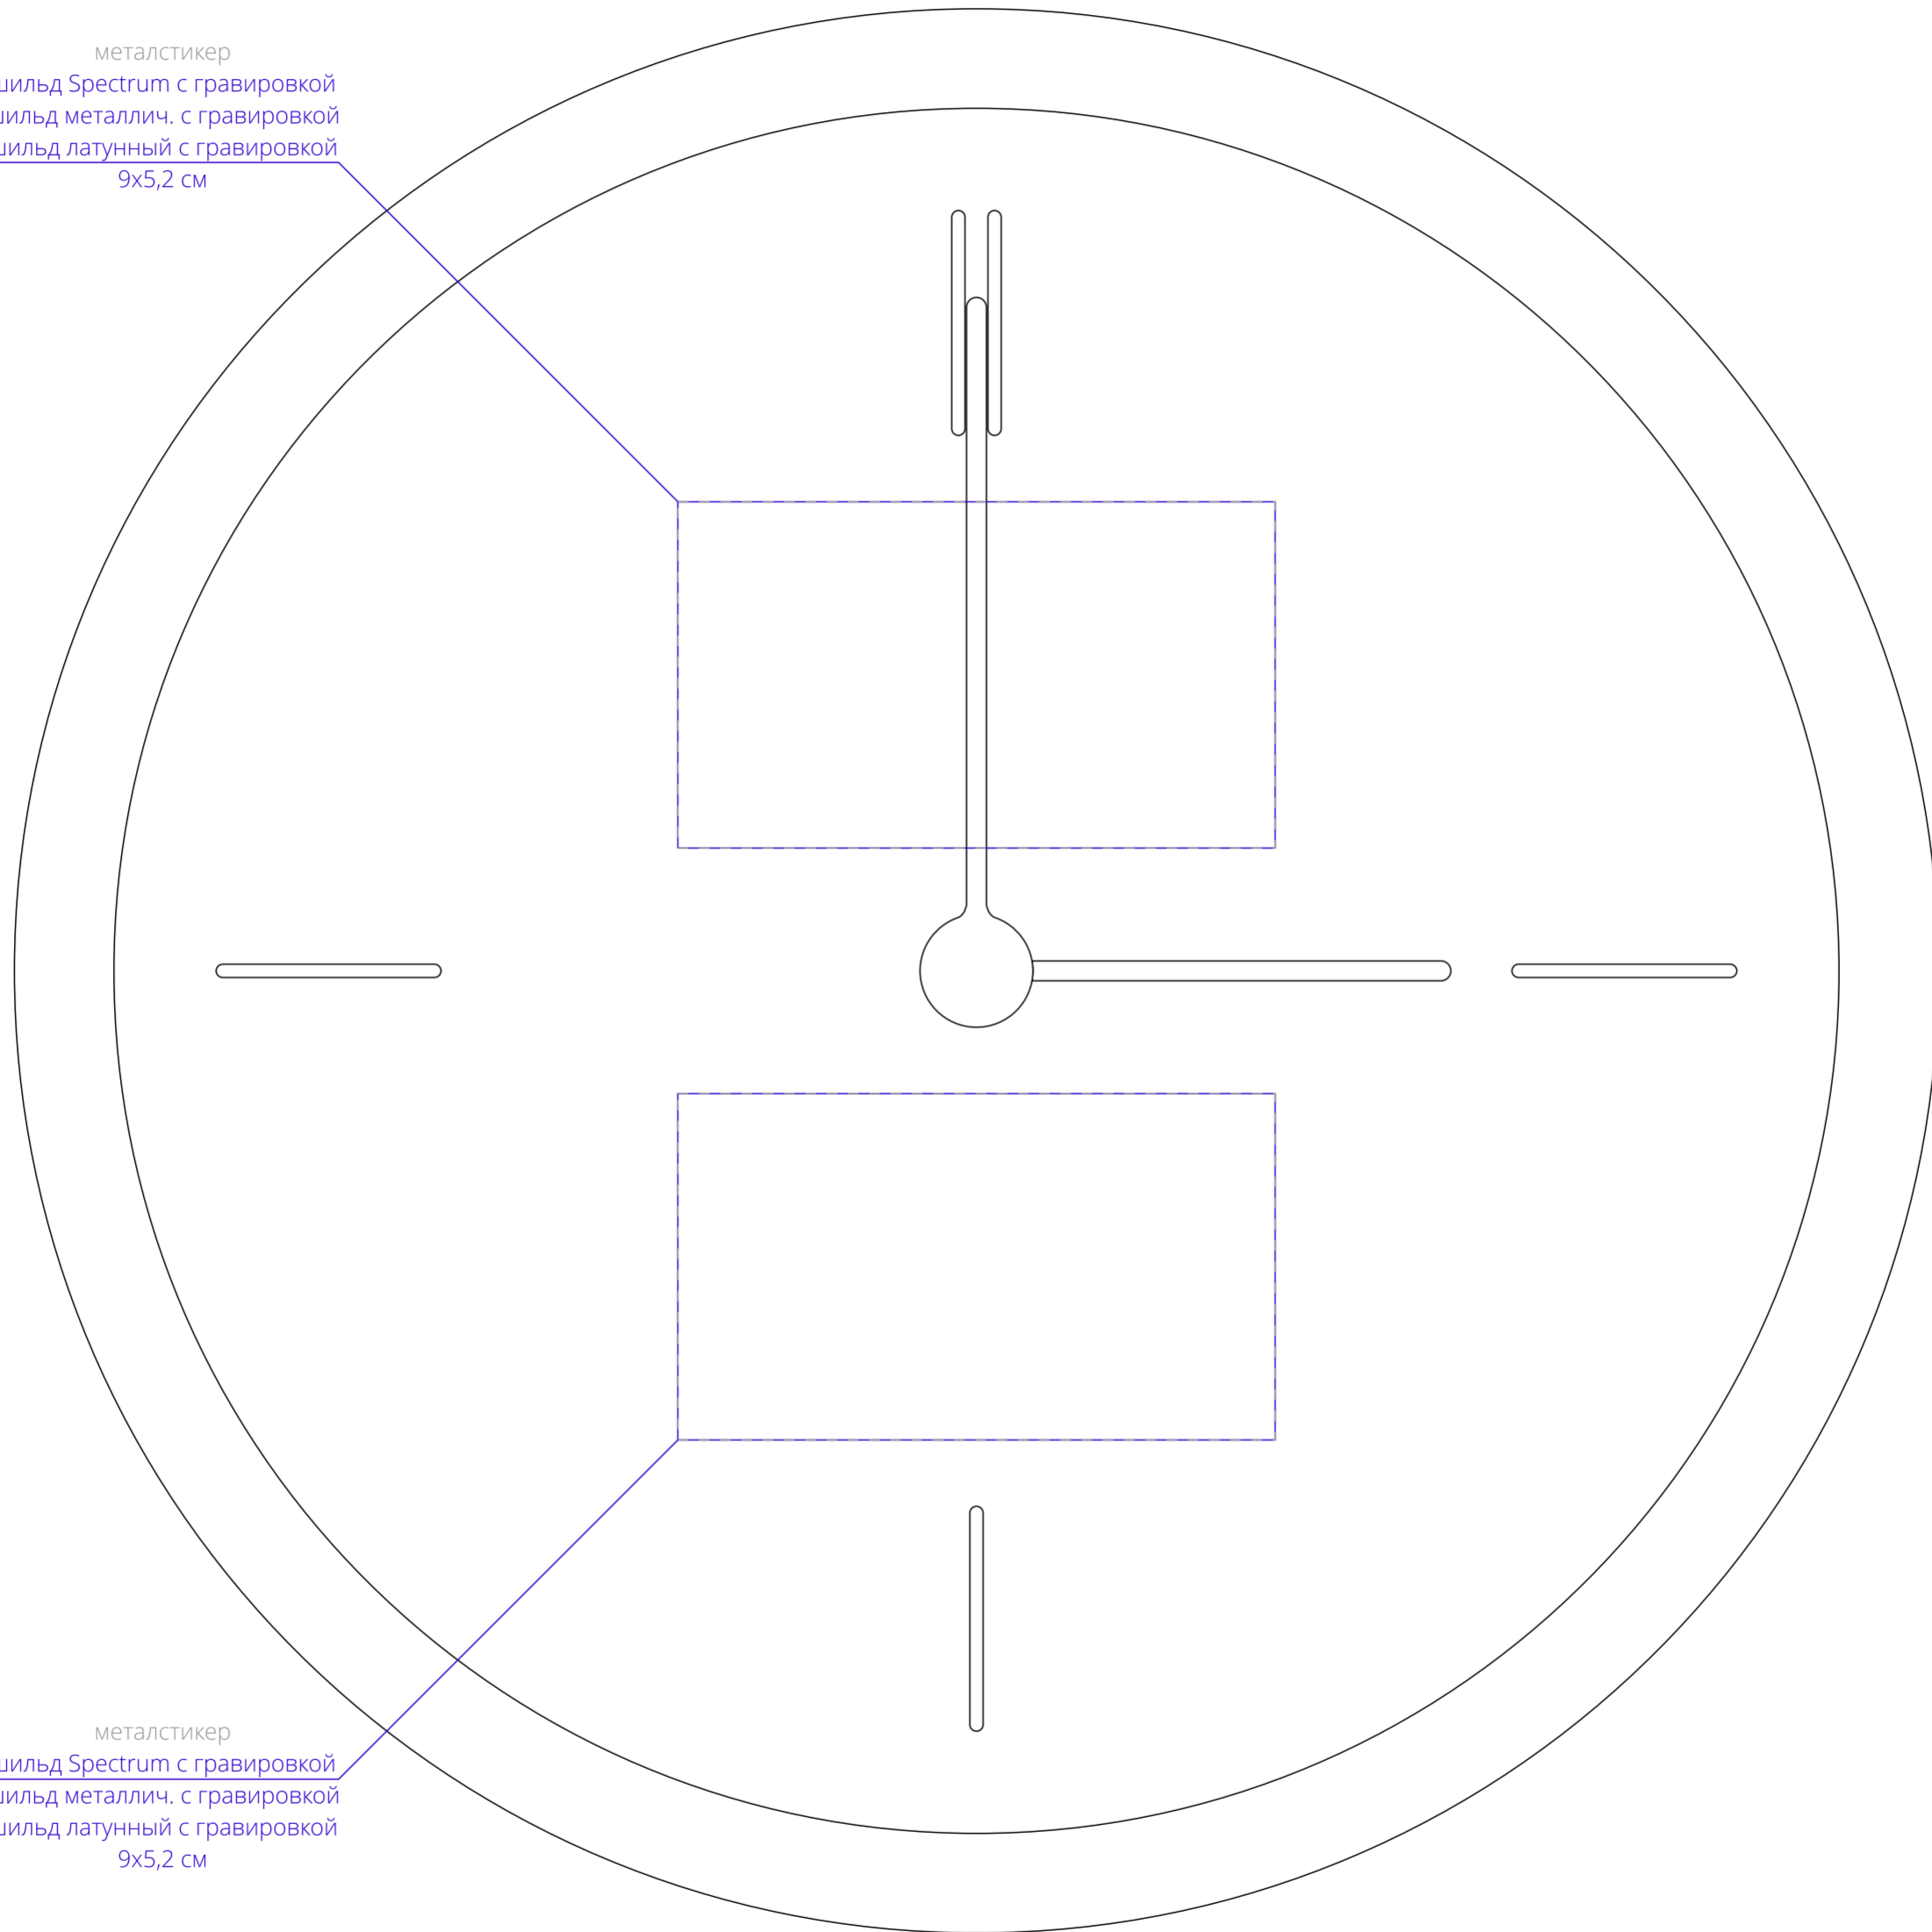

металстикер
шильд Spectrum с гравировкой
шильд металлич. с гравировкой
шильд латунный с гравировкой
9x5,2 см

металстикер
шильд Spectrum с гравировкой
шильд металлич. с гравировкой
шильд латунный с гравировкой
9x5,2 см

Важно!
Шильд Spectrum может иметь любую форму.
Латунный и металлический шильд может иметь только прямоугольную форму.