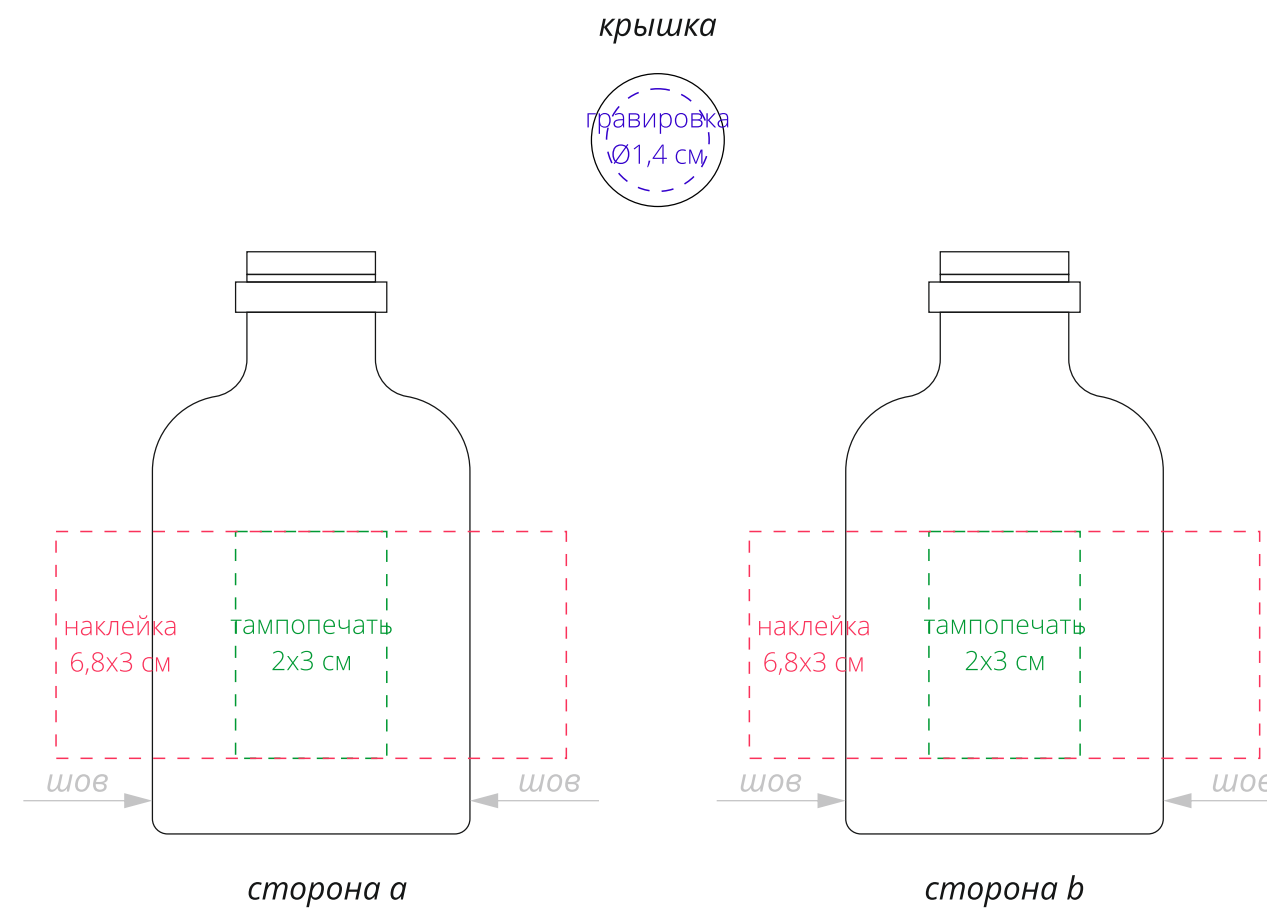

Арт. 15764
Диффузор ароматический Savor Flavor
M1:1

Важно!
Для гравировки по дереву
- цвет нанесения на дереве обусловлен текстурой природного материала
и может быть неоднородным!