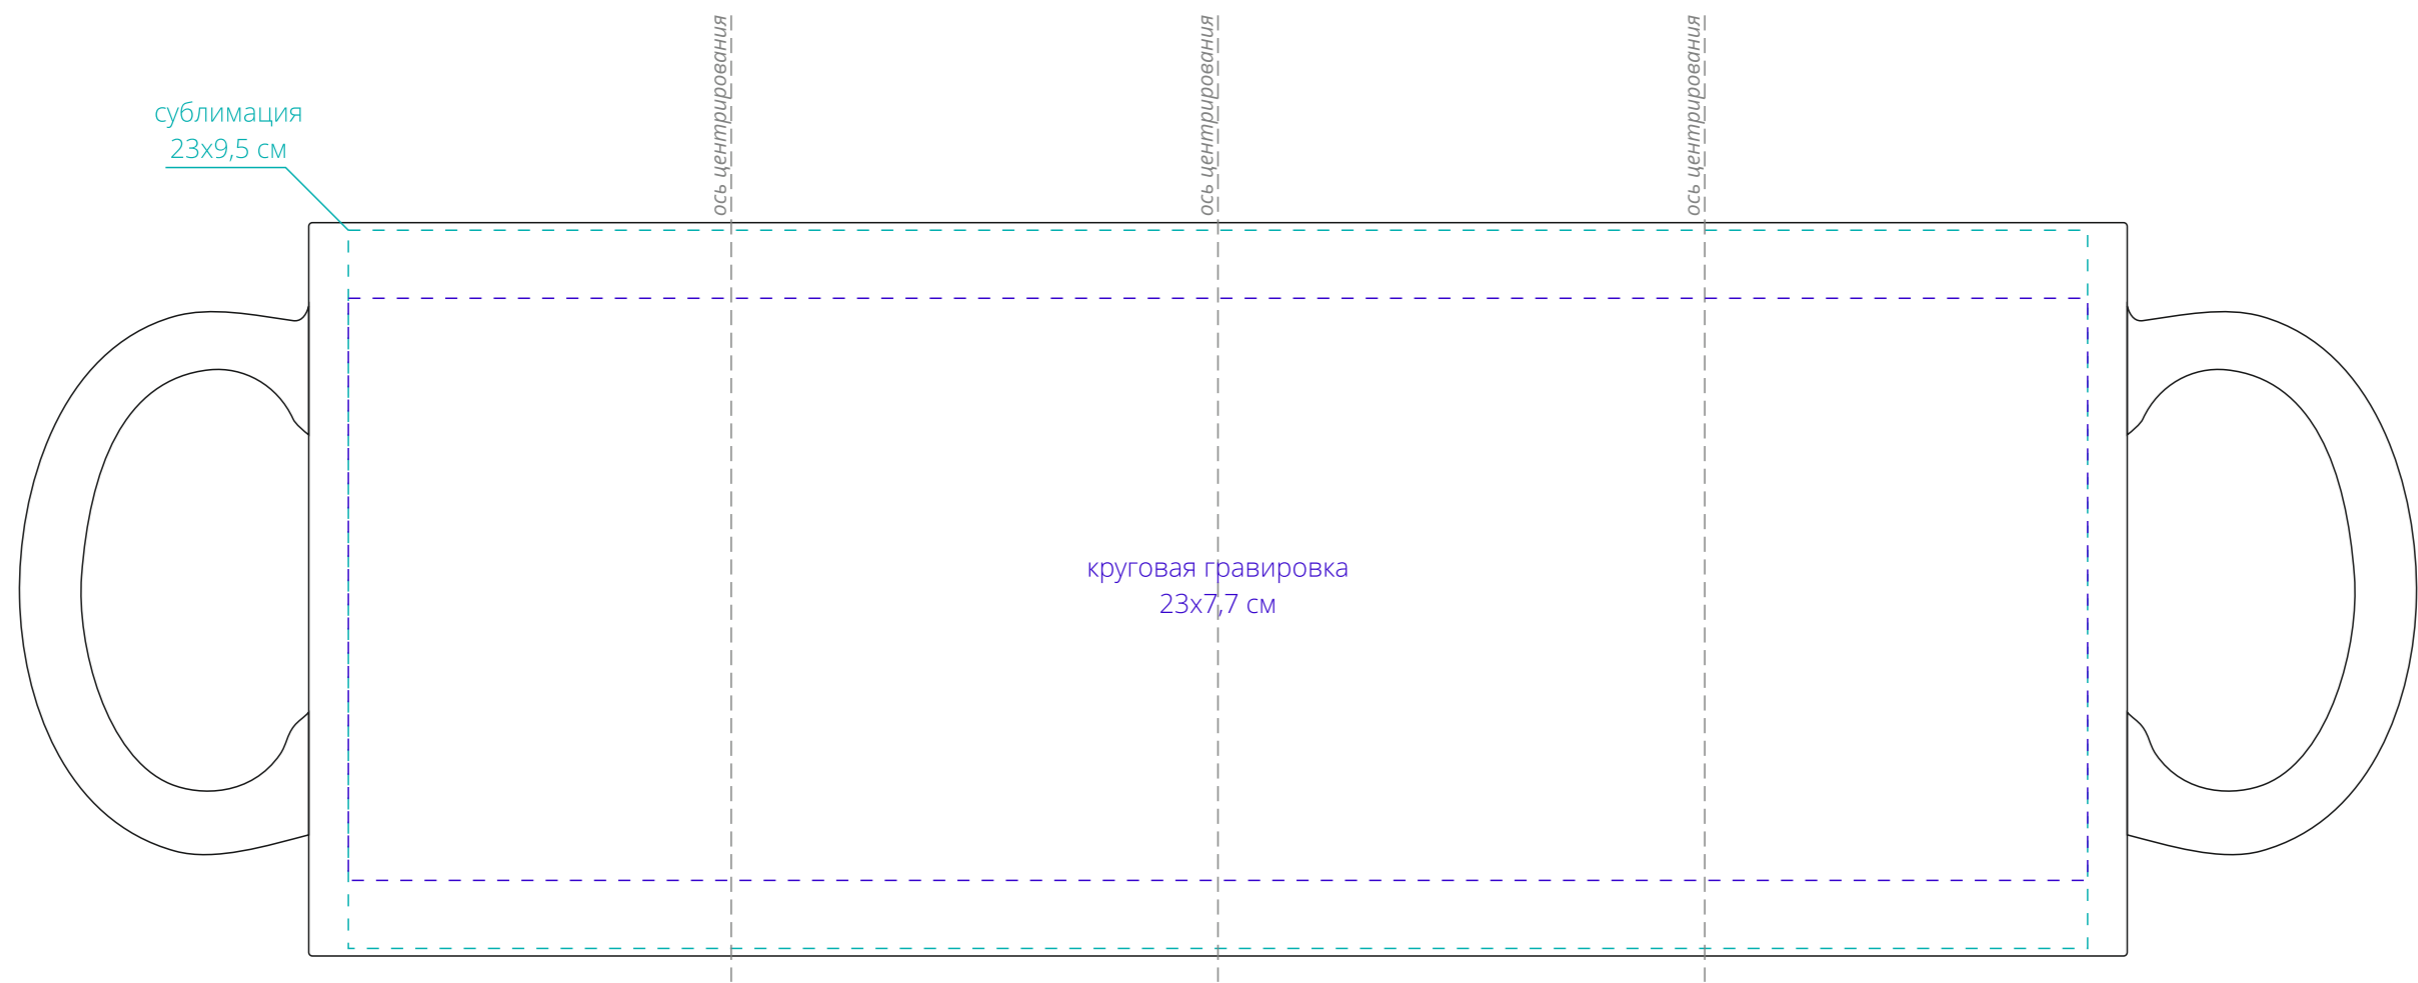

Арт. 15753
Кружка «Хамелеон»
M1:1

по периметру

Внимание!
Высота кружки может быть больше или меньше на 2 мм.