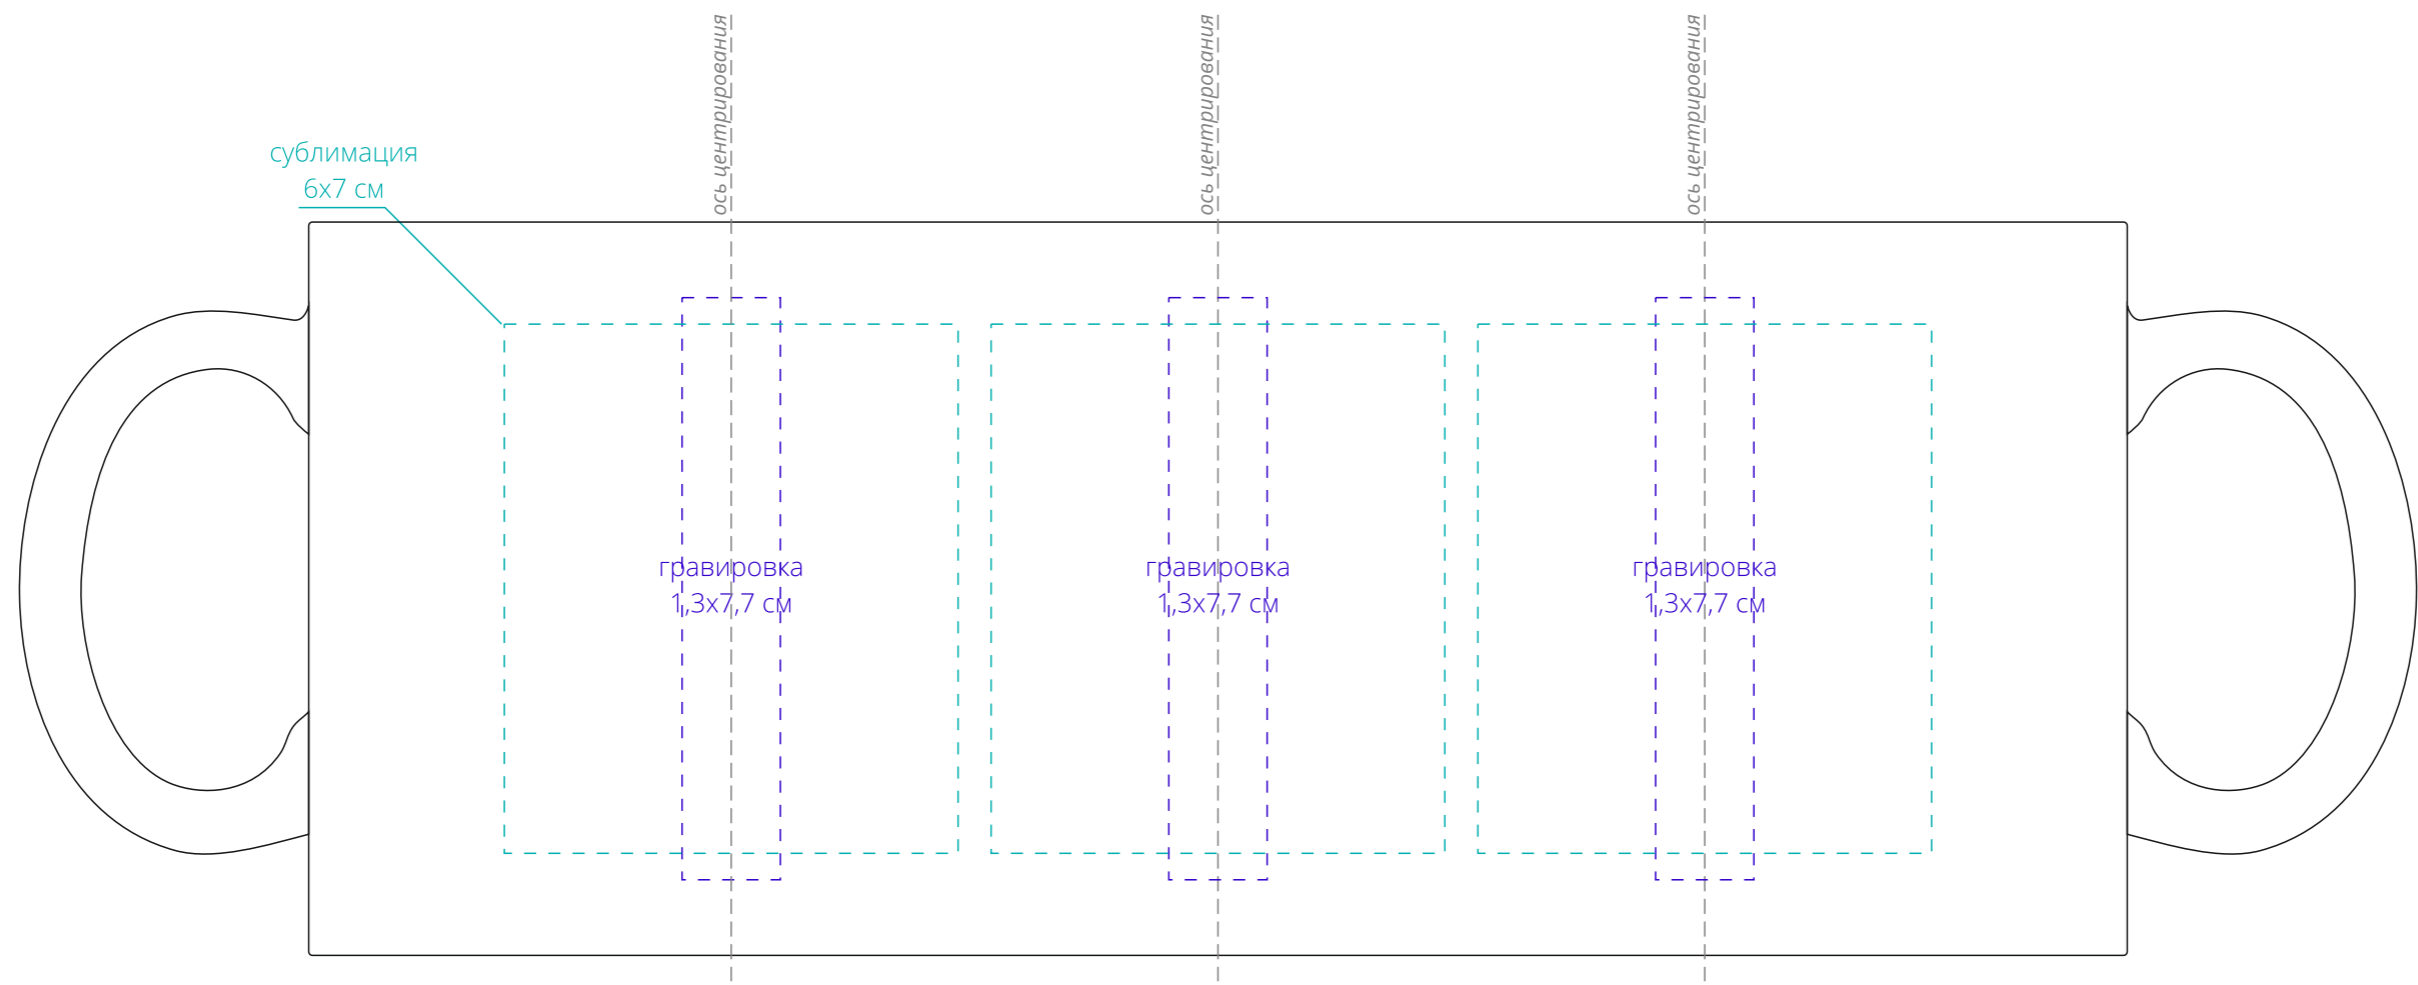

Арт. 15753
Кружка «Хамелеон»
M1:1

по периметру

Внимание!
Высота кружки может быть больше или меньше на 2 мм.