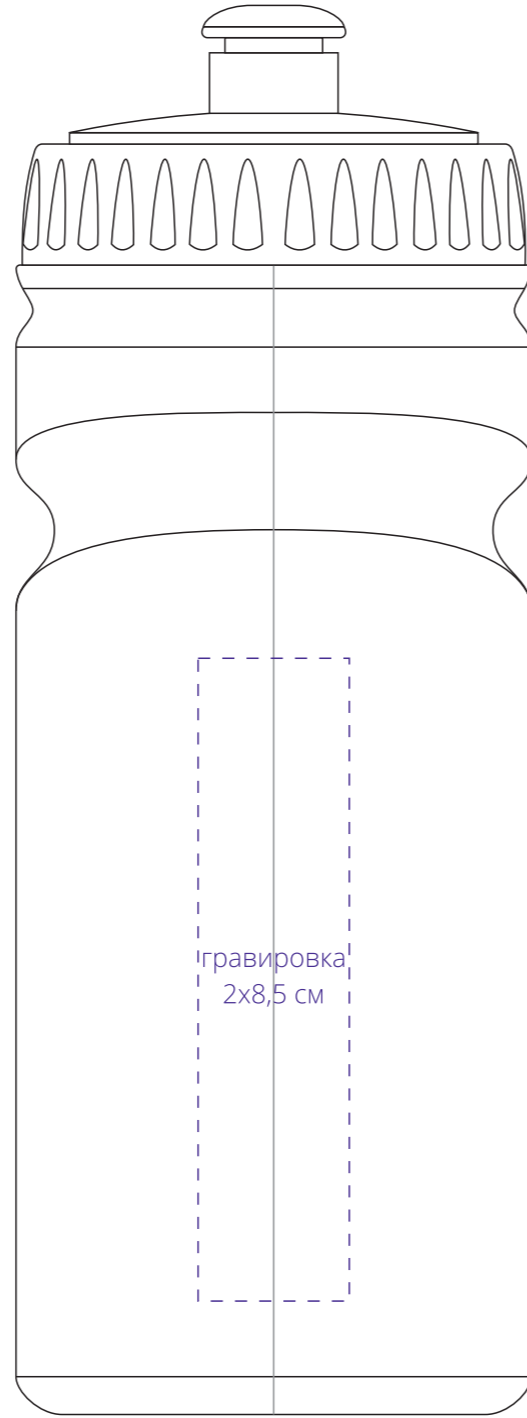

Арт. 15707
Бутылка для велосипеда Lowry
M1:1

сторона а

сторона б

сторона с

сторона d