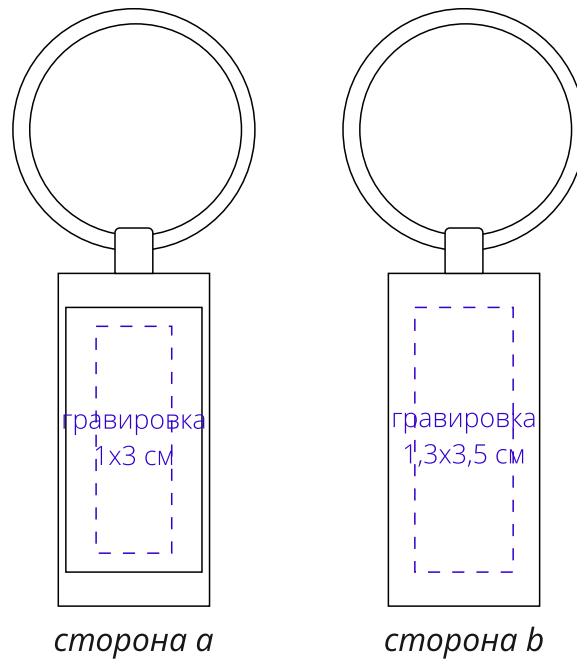

Арт. 15664
Брелок Kernel ver. 2
M1:1

Важно!

Для гравировки по дереву

- цвет нанесения на дереве обусловлен текстурой природного материала и может быть неоднородным!