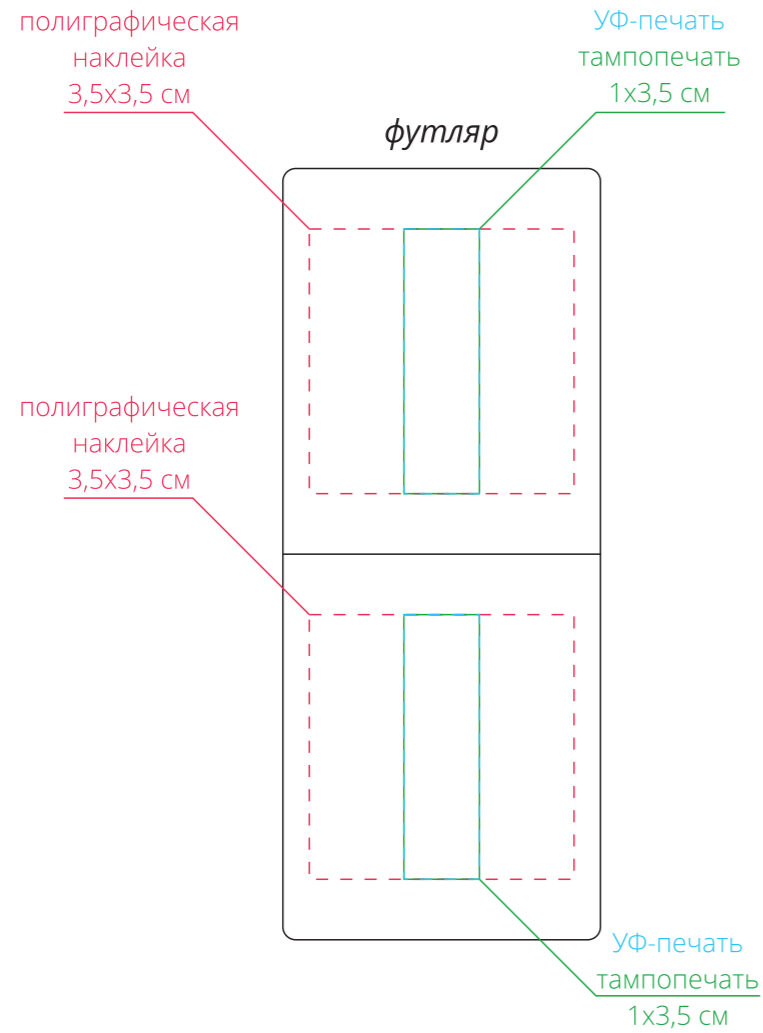

Арт. 15634

Набор цветных карандашей Pencilvania Tube Plus

M1:1

Важно!

Для гравировки по дереву

- цвет нанесения на дереве обусловлен текстурой природного материала и может быть неоднородным!