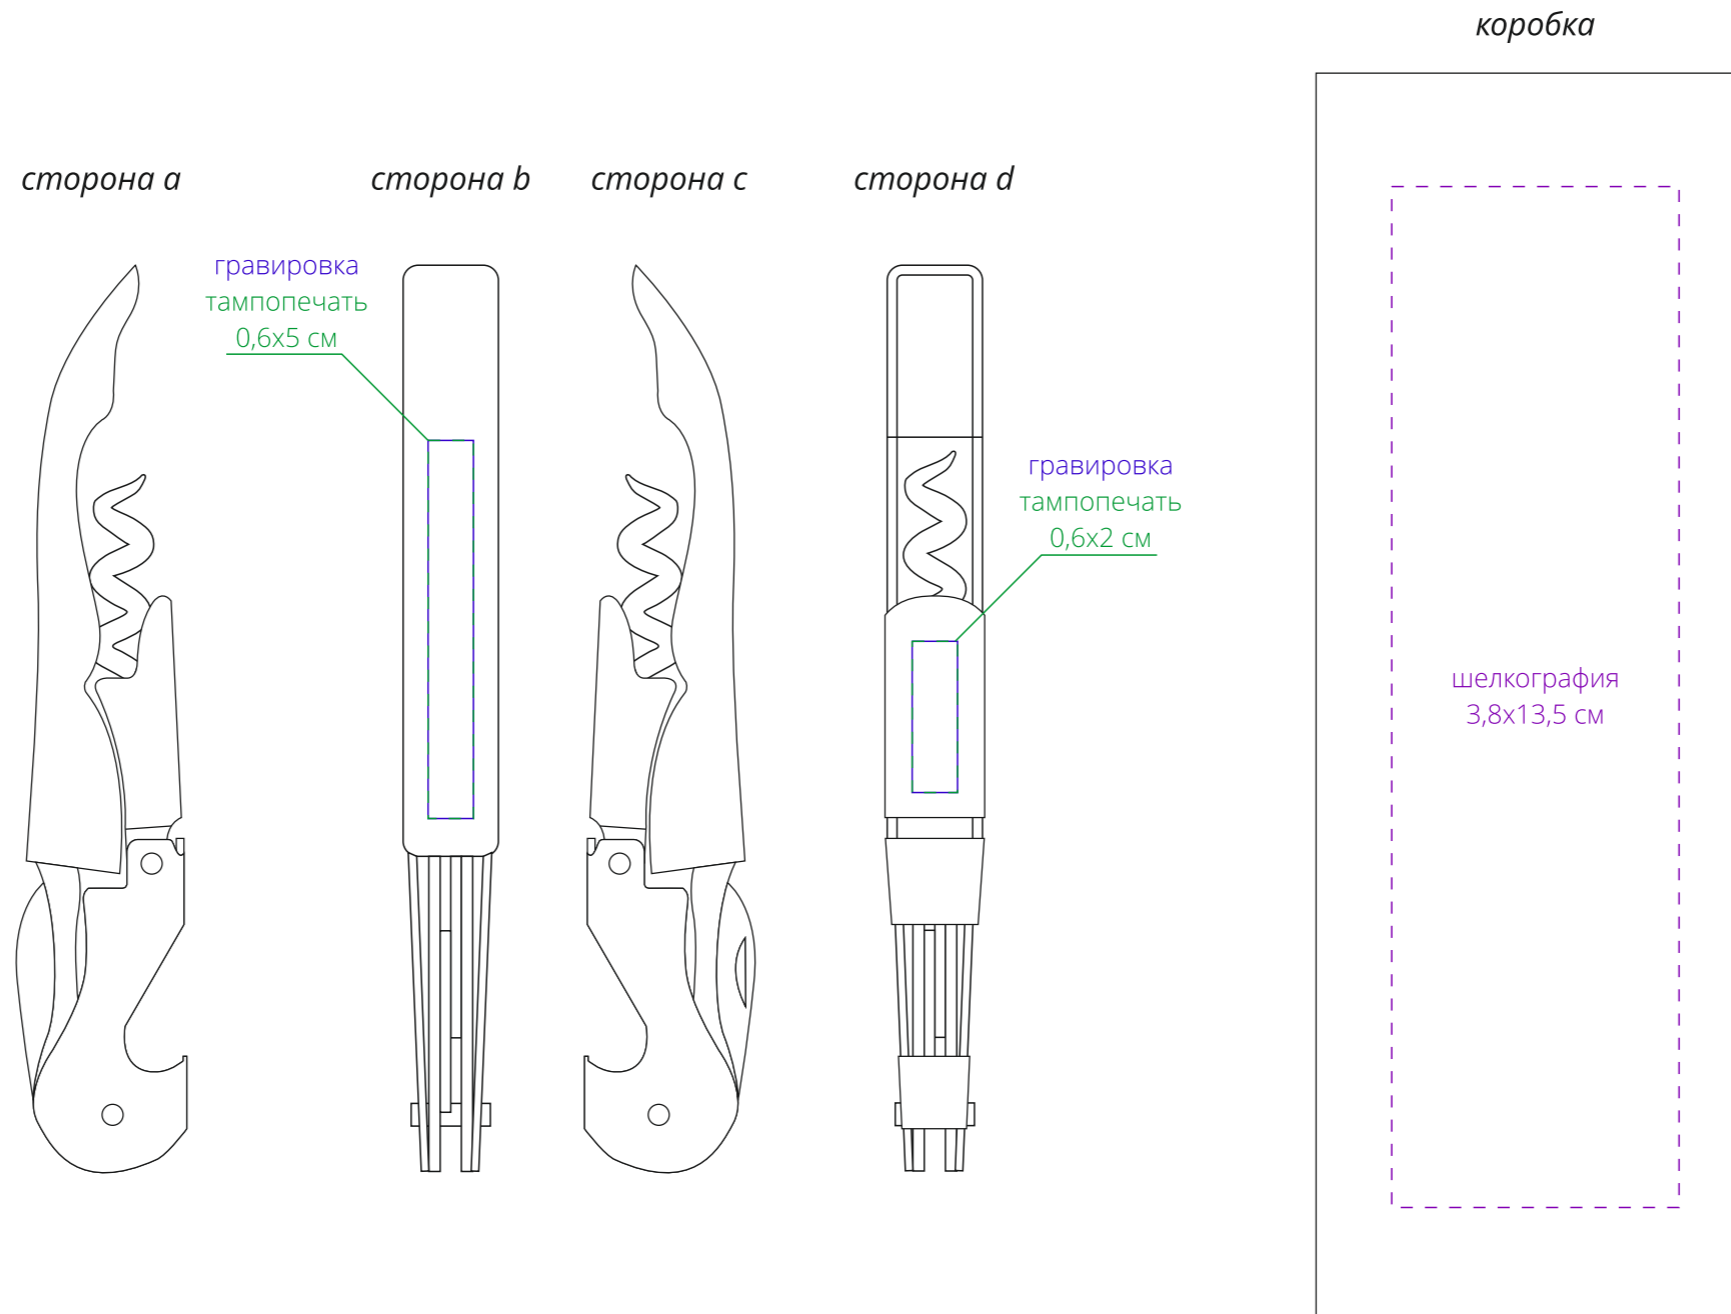

Арт. 15601  
Нож сомелье Cabernet  
M1:1

**Внимание!**  
Для шелкографии по цветным и темным поверхностям можно использовать  
белый, черный, золотистый, серебристый цвет во избежание проявления оттенка основы.