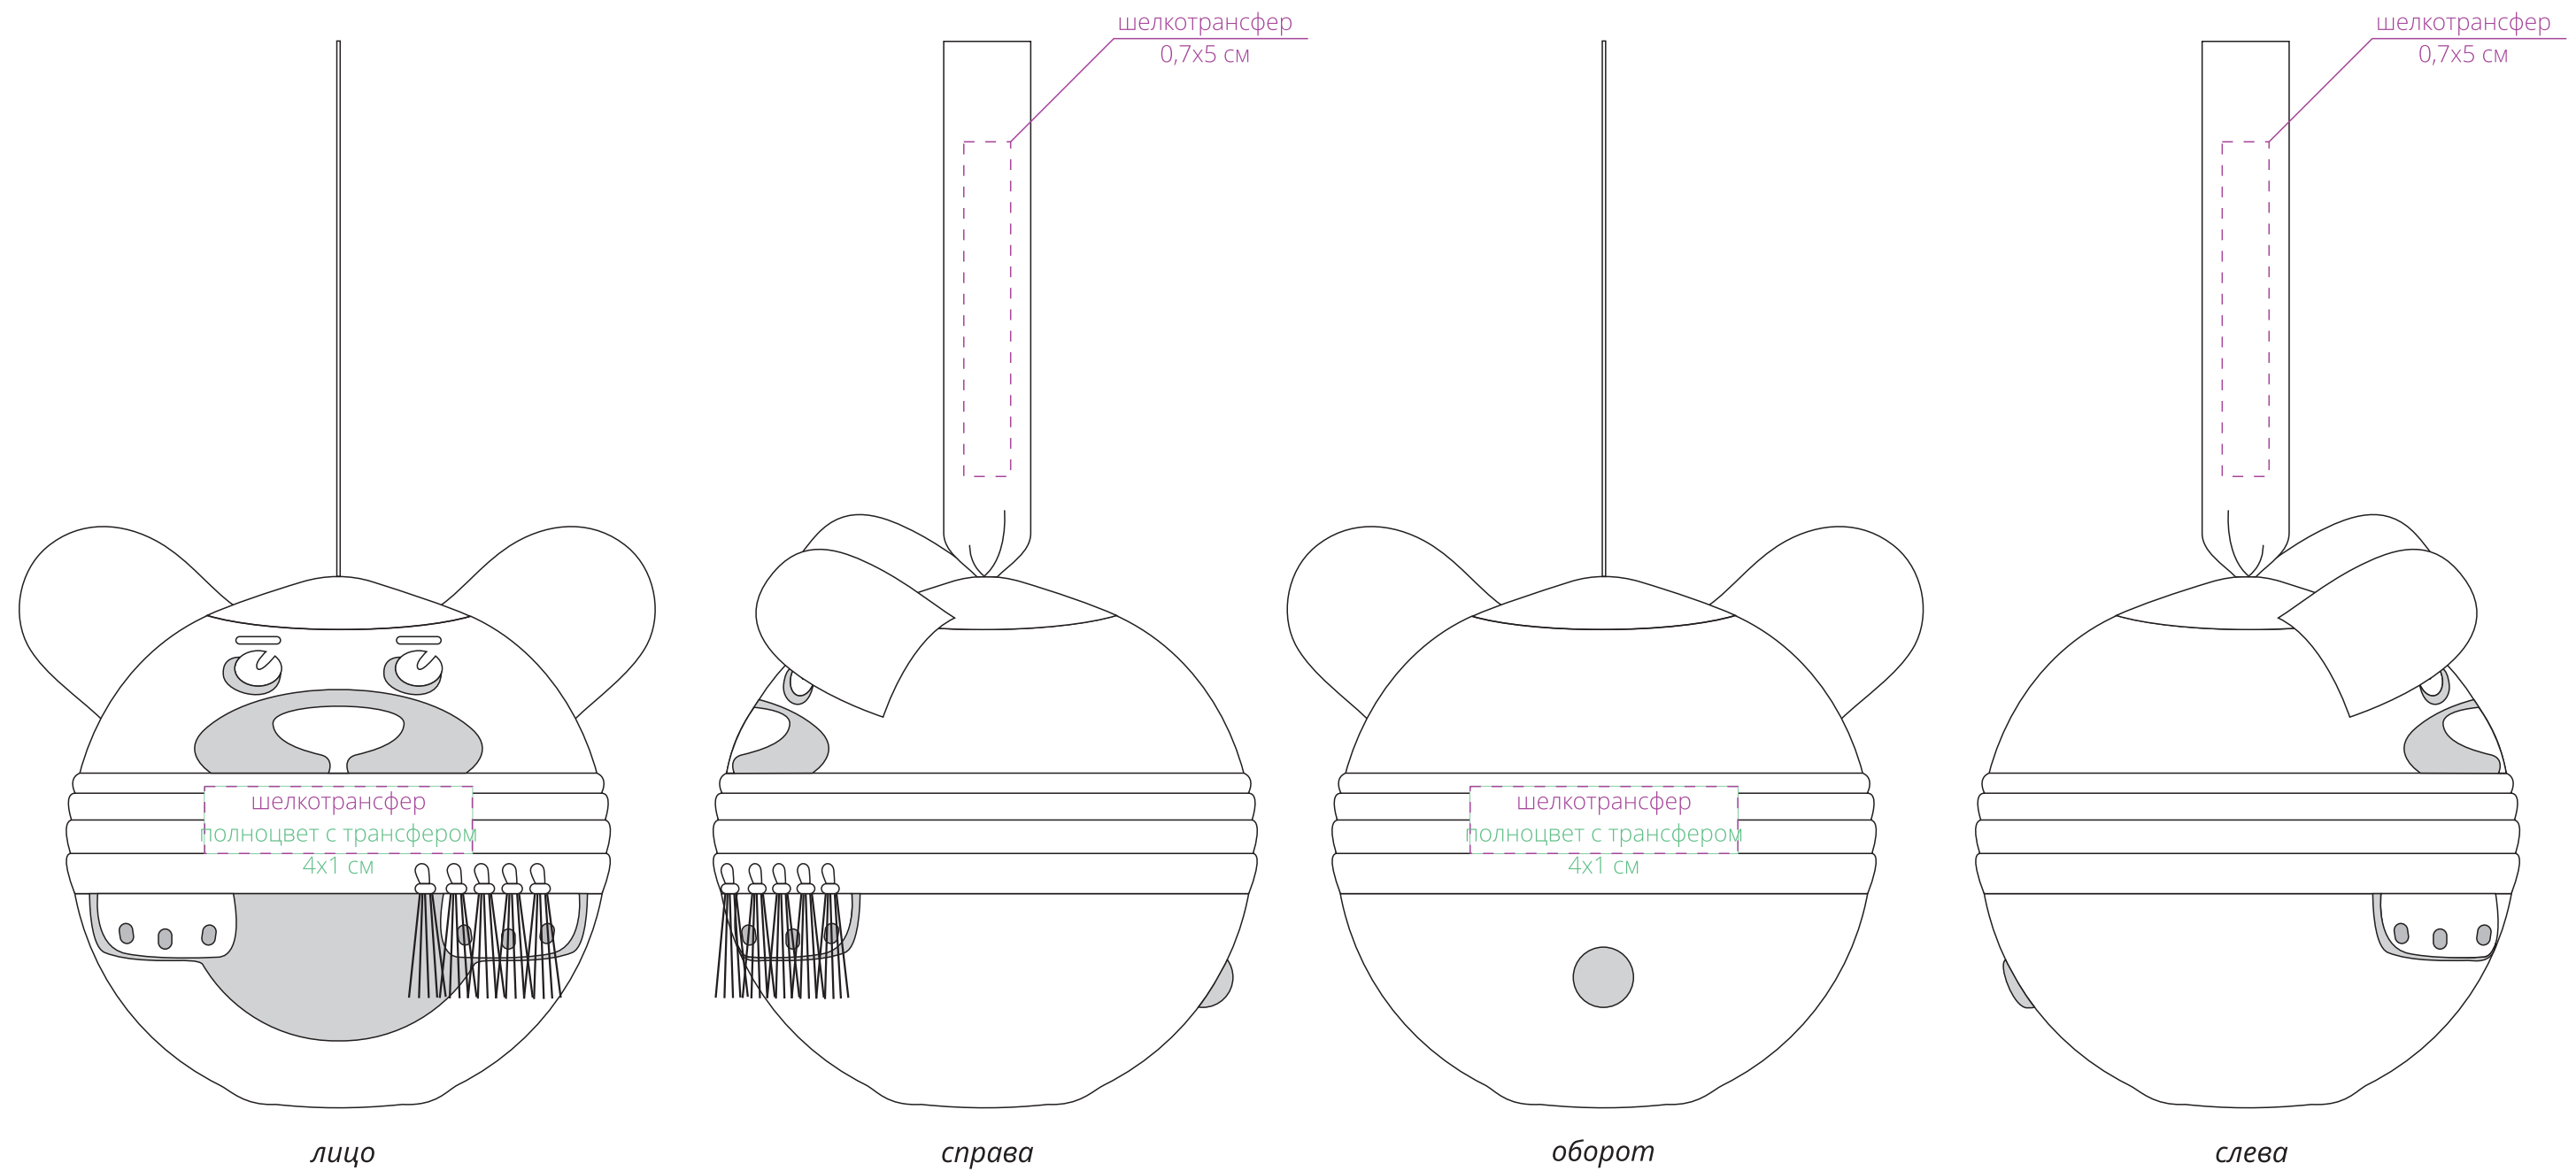

Арт 15580
Елочный шар «Мишка»
M1:1

Важно!

Для шелкотрансфера и полноцвета с трансфером на шарфе игрушки:

- толщина линий и пробельных элементов в нанесении должна быть не менее 0,6 мм.