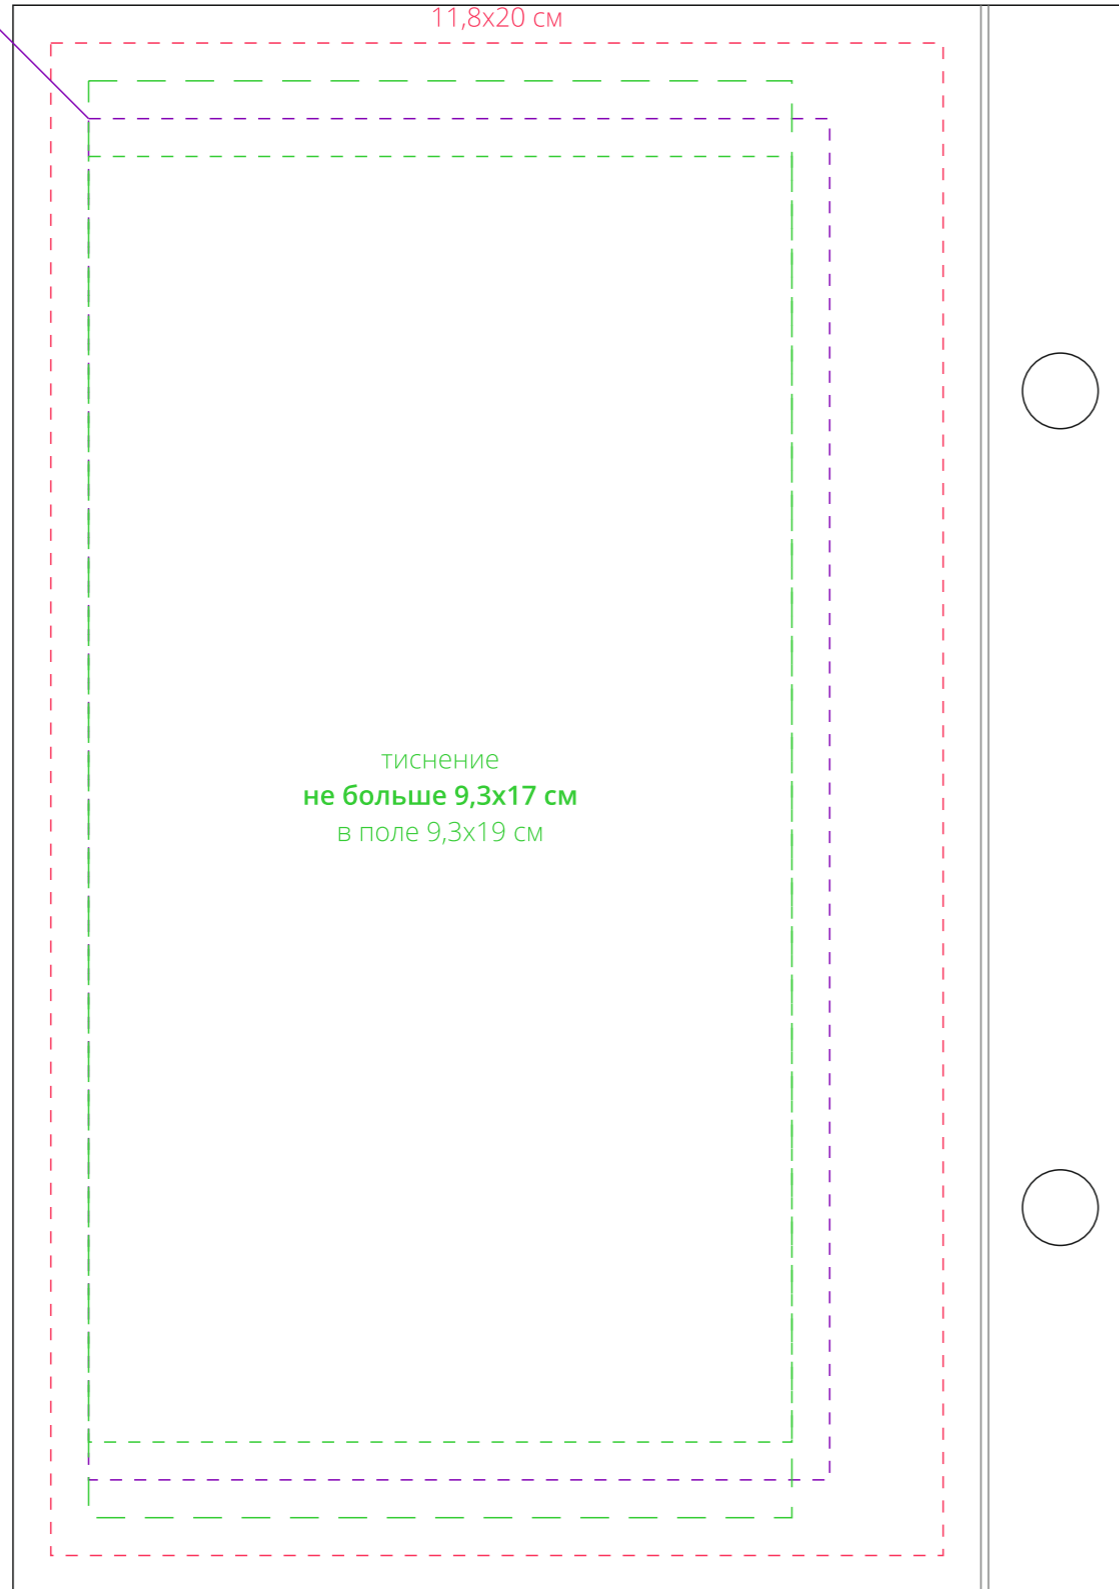

Арт. 15569  
Блокнот Pinpoint  
M1:1

шелкография  
9,8x18 см

оборот

наклейка  
11,8x20 см

тиснение  
не больше 9,3x17 см  
в поле 9,3x19 см

лицо

шелкография  
9,8x18 см

наклейка  
11,8x20 см

тиснение  
не больше 9,3x17 см  
в поле 9,3x19 см

**Внимание!**

**Для шелкографии по цветным и темным поверхностям можно использовать белый, черный, золотистый, серебристый цвет во избежание проявления оттенка основы.**