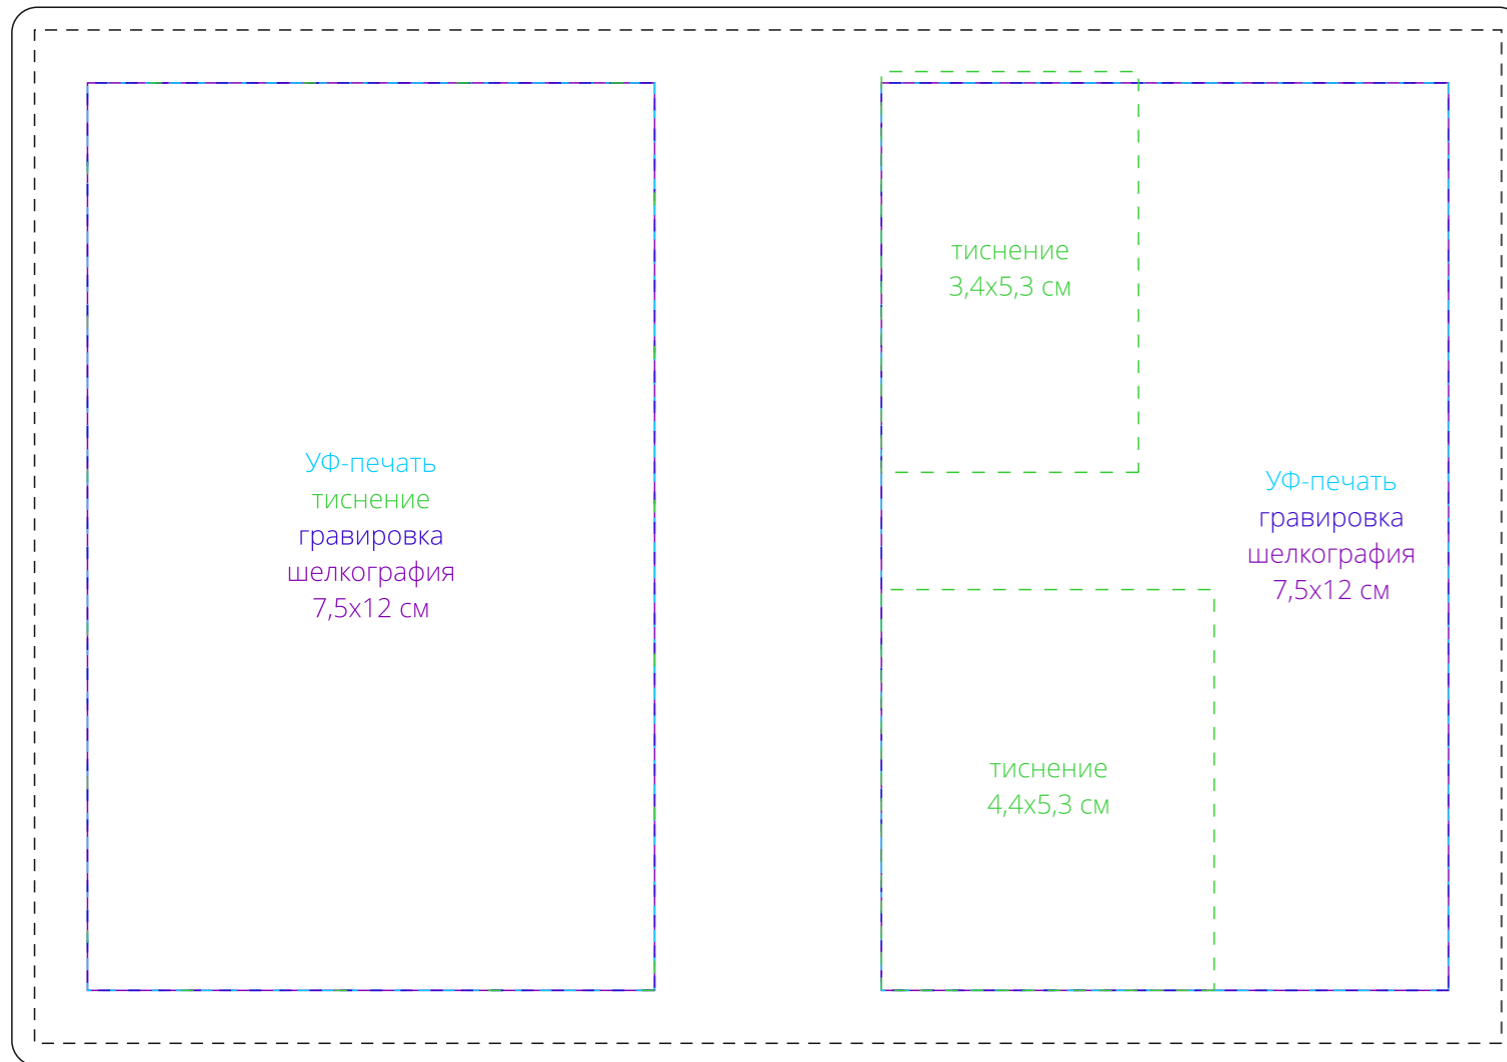

обложка
(снаружи)

обложка
(внутри)

Внимание!

Для шелкографии по цветным и темным поверхностям можно использовать белый, черный, золотистый, серебристый цвет во избежание проявления оттенка основы.

Для тиснения фольгой печать плашки более 1 кв см возможна только после согласования с производством.