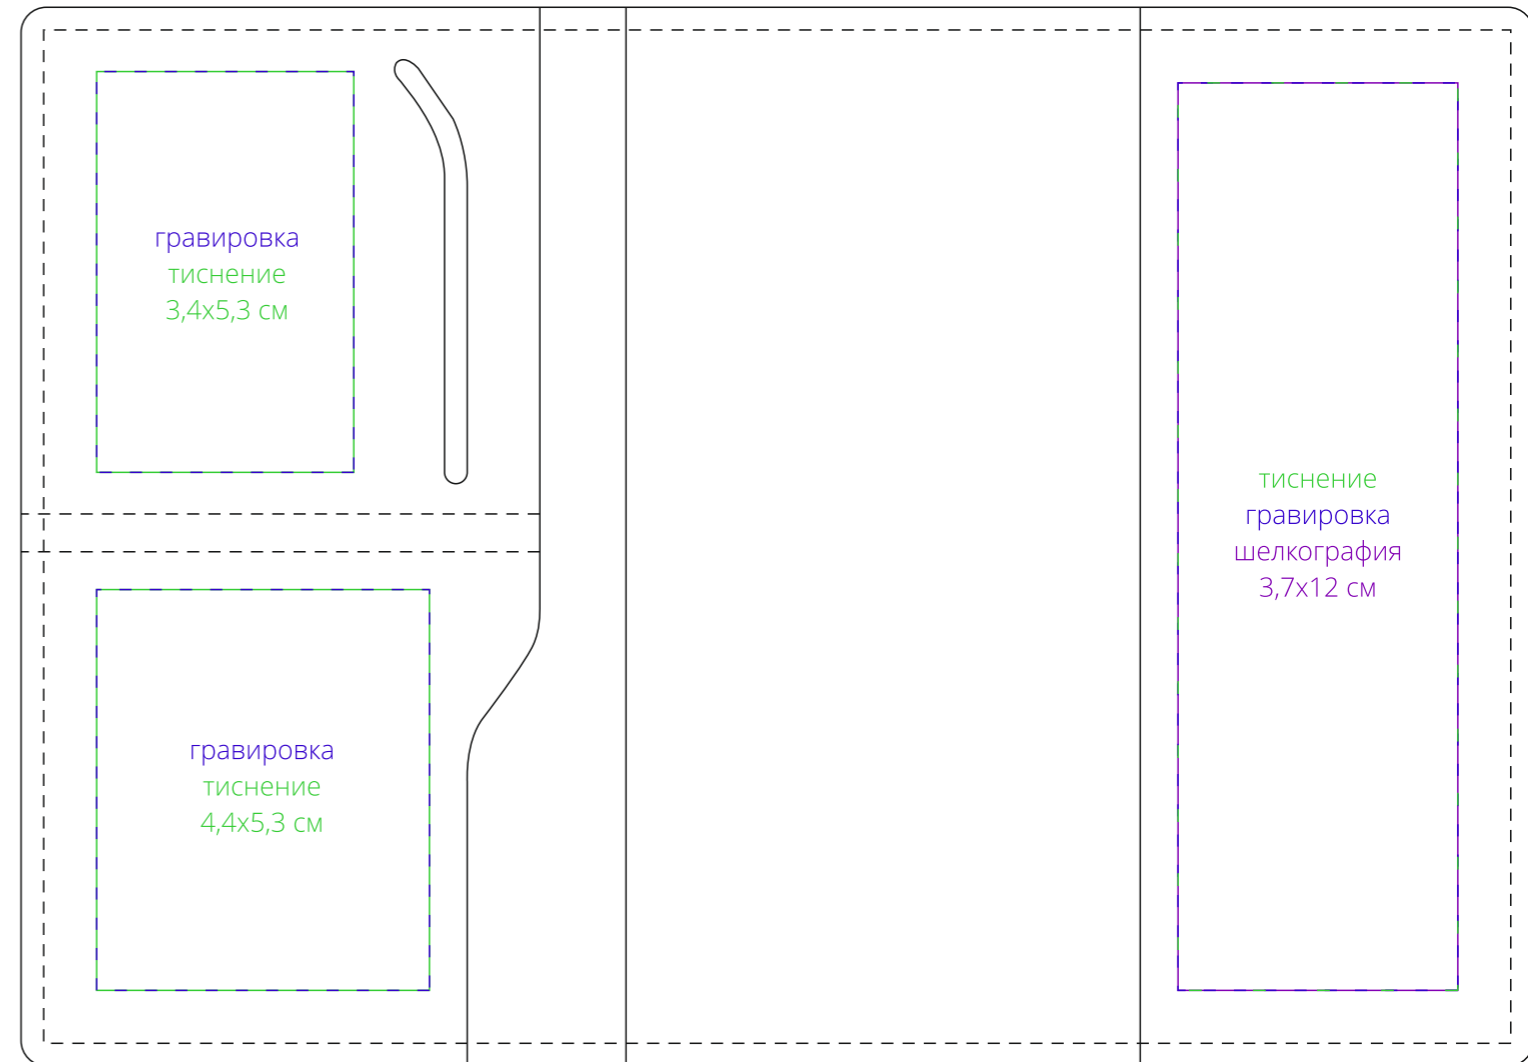

обложка
(снаружи)

обложка
(внутри)

Внимание!

Для шелкографии по цветным и темным поверхностям можно использовать белый, черный, золотистый, серебристый цвет во избежание проявления оттенка основы.

Для тиснения фольгой печать плашки более 1 кв см возможна только после согласования с производством.