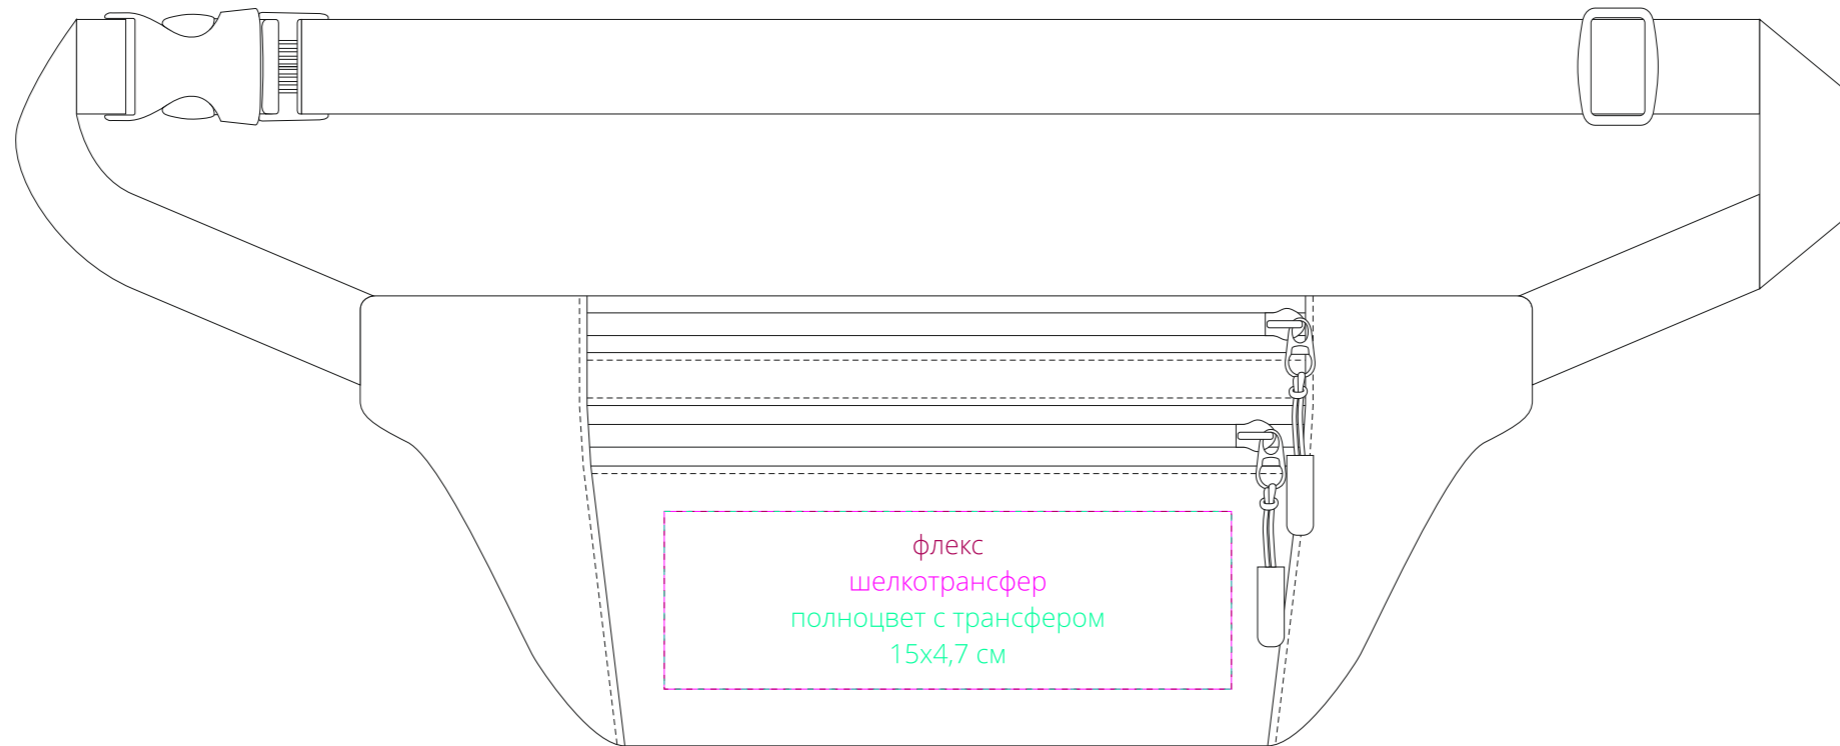

Арт. 15400
Спортивная поясная сумка для бега
M1:2

лицо

оборот