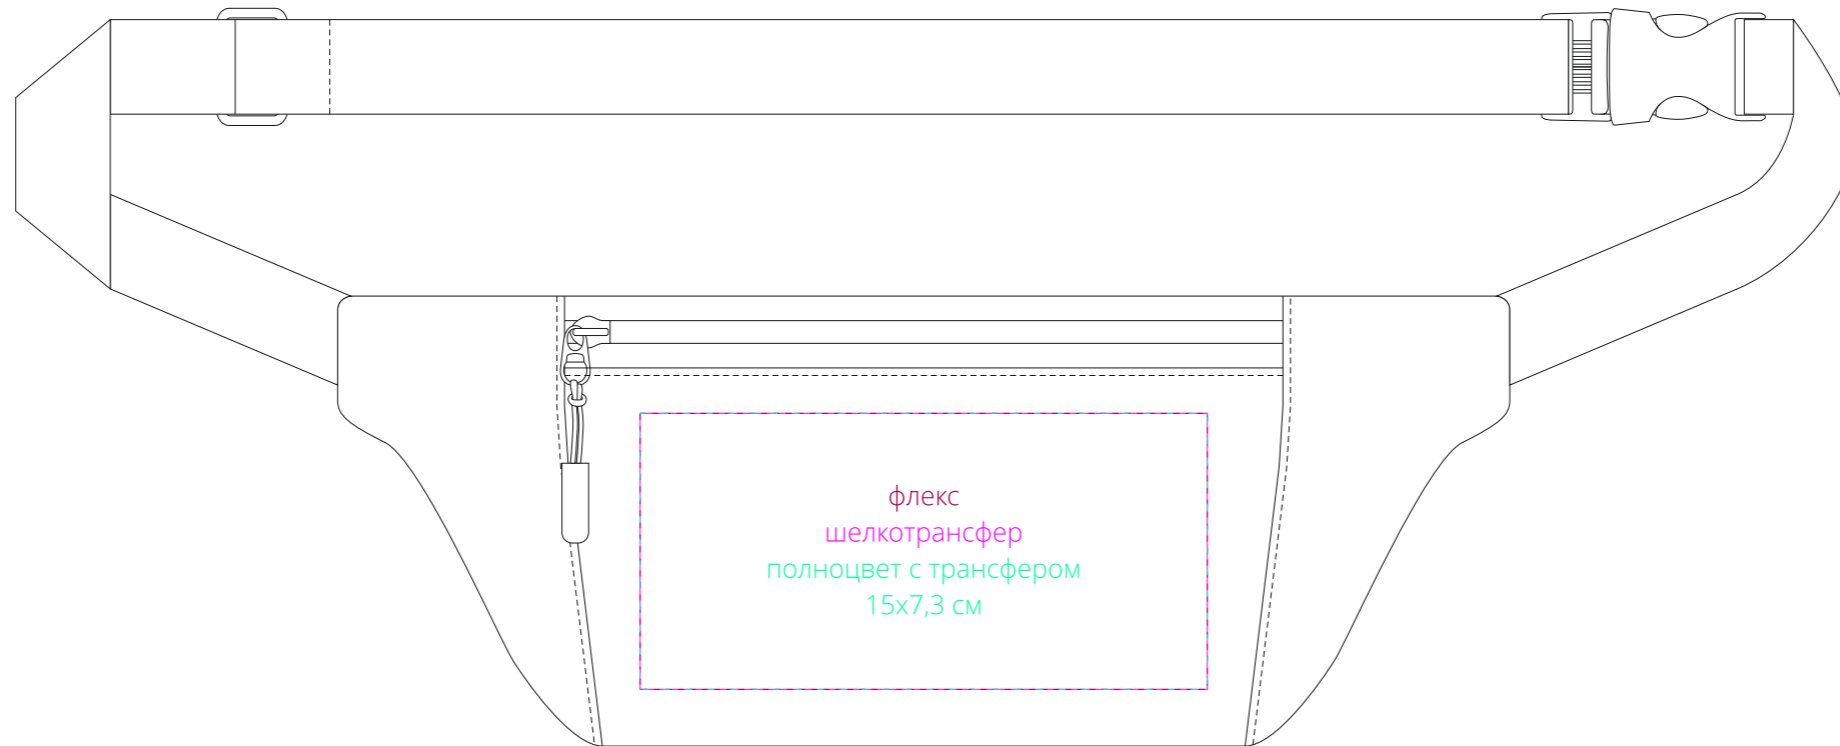

Арт. 15400
Спортивная поясная сумка для бега
M1:2

лицо

оборот