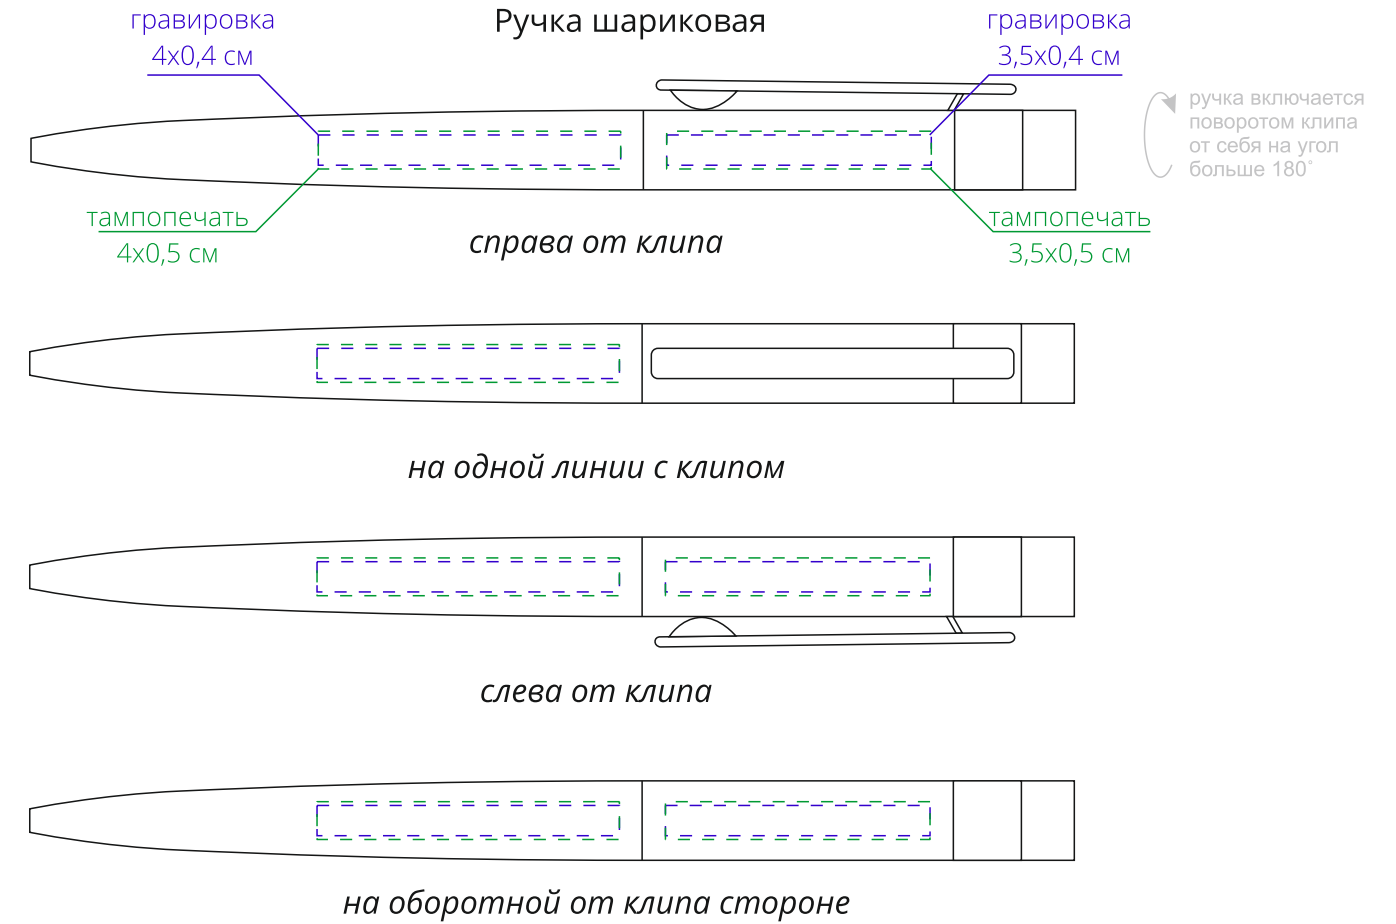

Арт. 15197  
Набор Platero  
M1:1

коробка

**Внимание!**  
Для шелкографии по цветным и темным поверхностям можно использовать белый, черный, золотистый, серебристый цвет во избежание проявления оттенка основы.