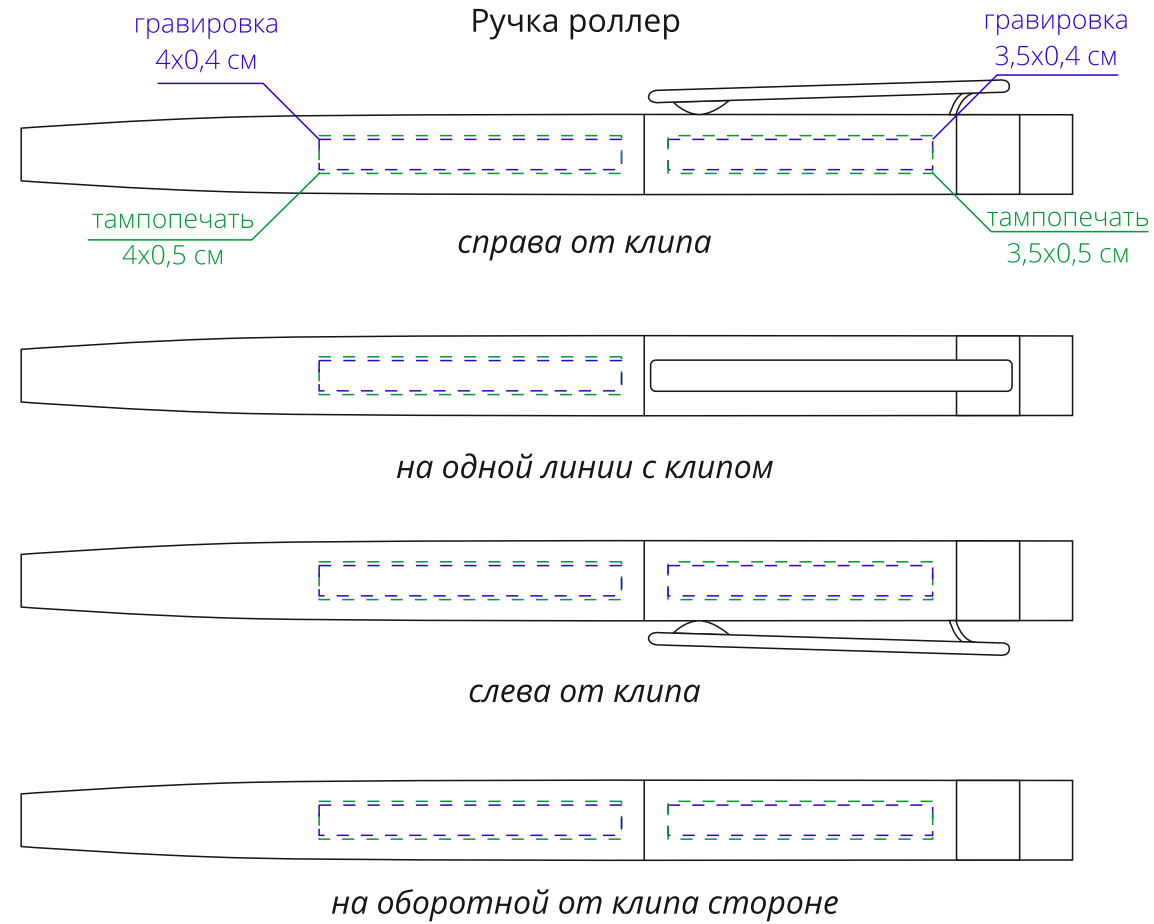

Арт. 15197  
Набор Platero  
M1:1

коробка

**Внимание!**  
Для шелкографии по цветным и темным поверхностям можно использовать белый, черный, золотистый, серебристый цвет во избежание проявления оттенка основы.