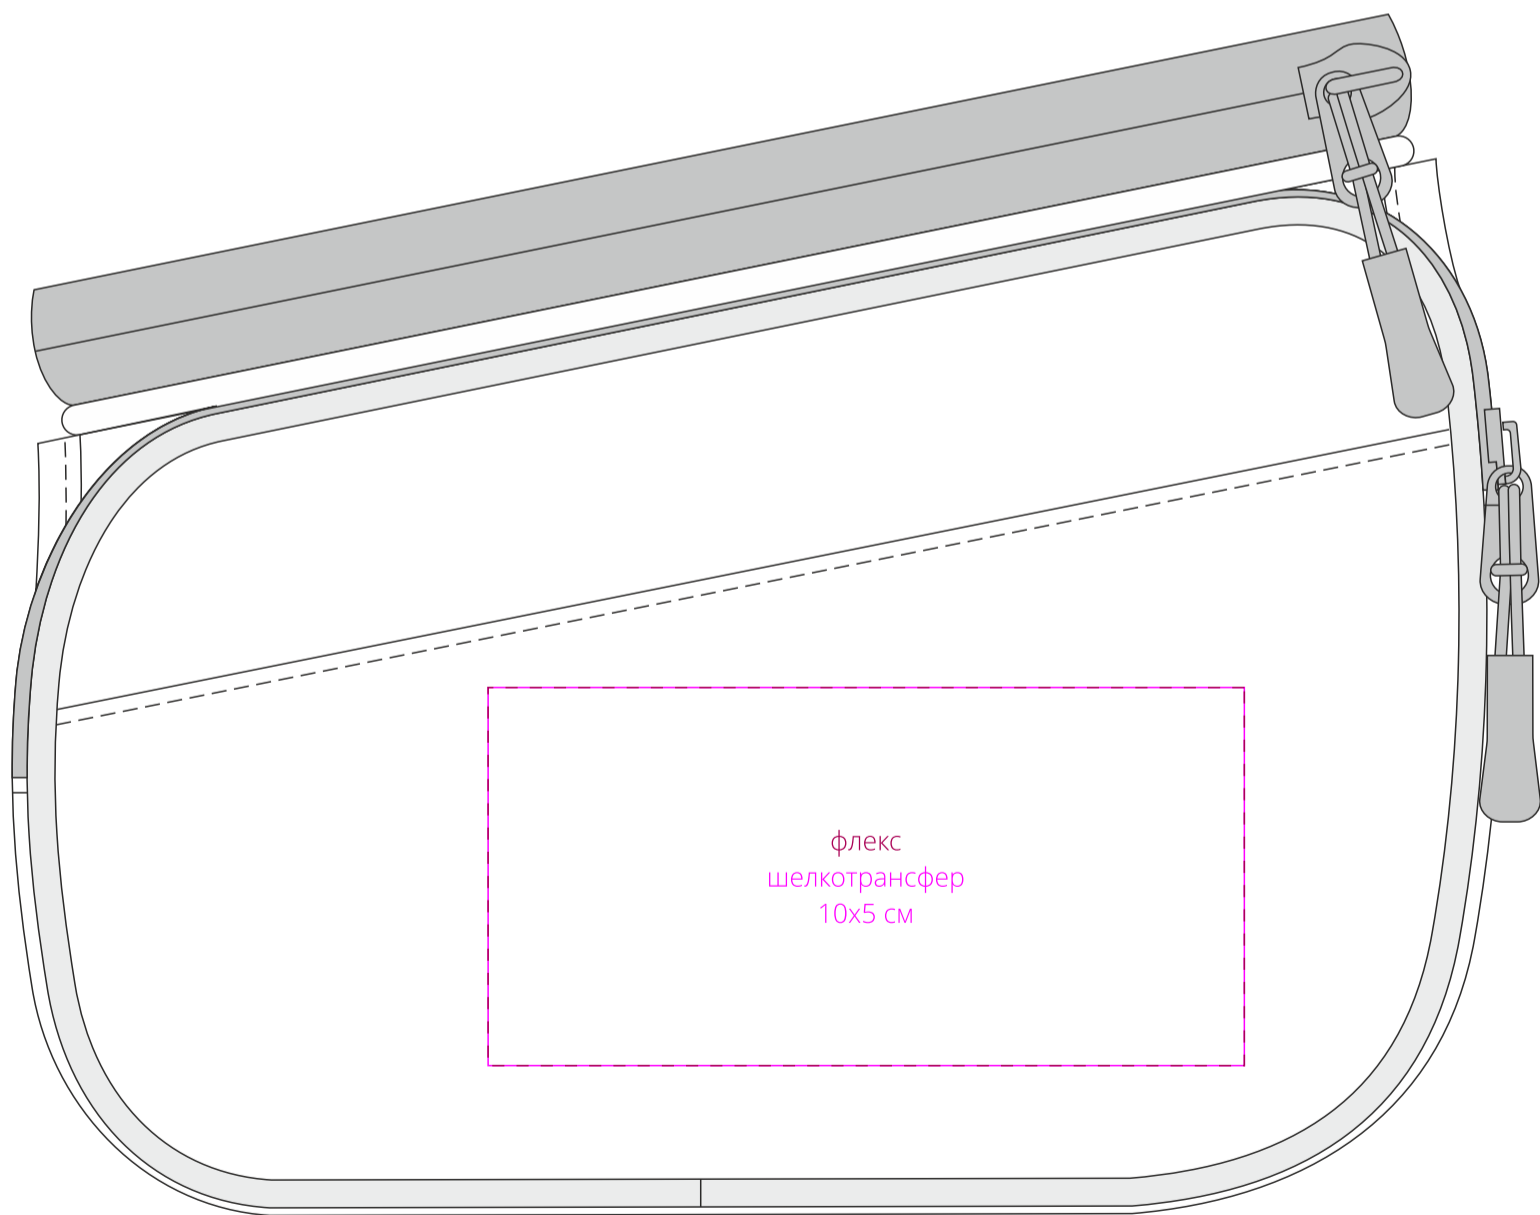

Арт. 15119  
Велосумка Parklife  
M1:1

*сторона а*

*сторона б*