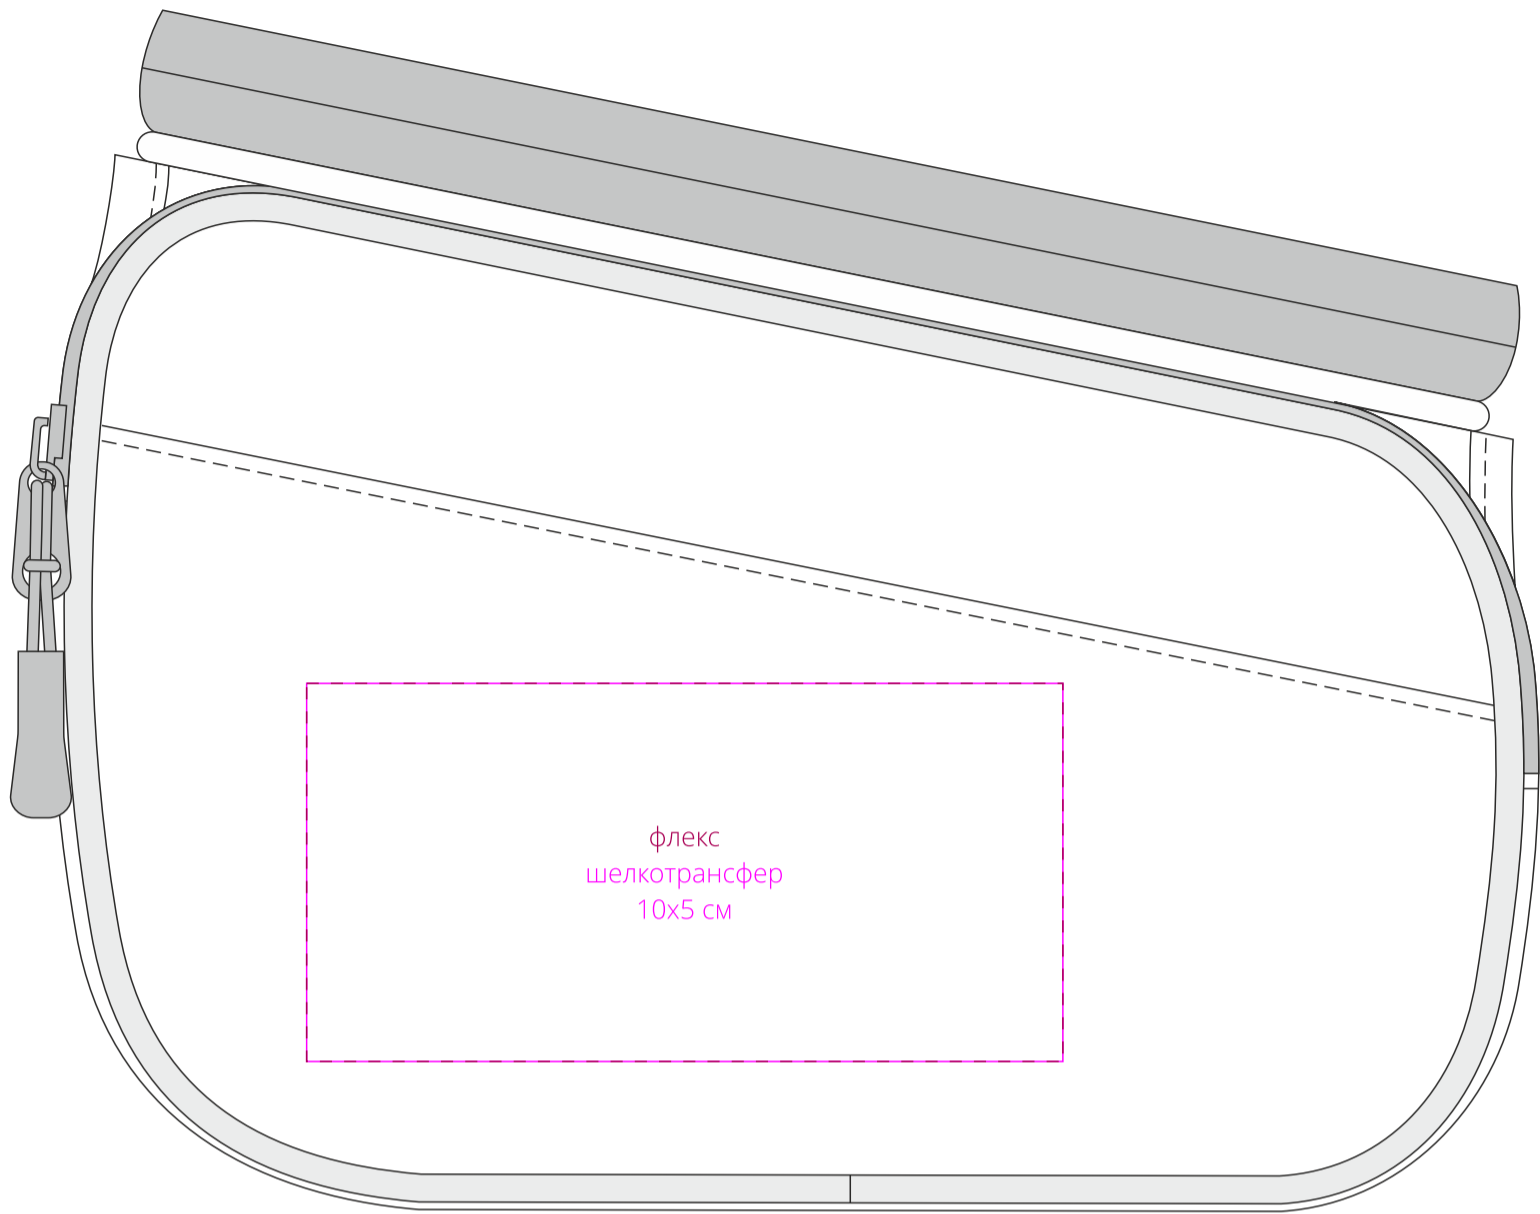

Арт. 15119  
Велосумка Parklife  
M1:1

*сторона а*

*сторона б*