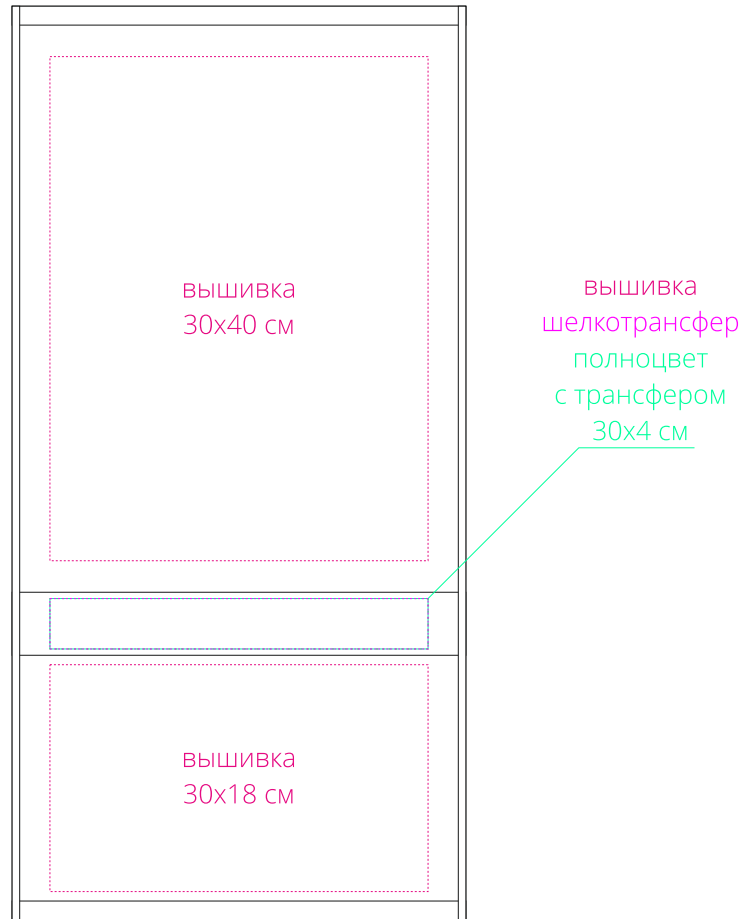

Арт. 15116  
Полотенце Soft Me Light ver.1, малое  
M1:6

**Важно!**

**Для вышивки:**

- нанесение можно сделать на изделии в любом месте с учетом отступа 1см от края;
- не рекомендовано делать нанесение максимально возможного размера, так как это придаст изделию дополнительную жесткость. Оптимальный размер 10x5 см.