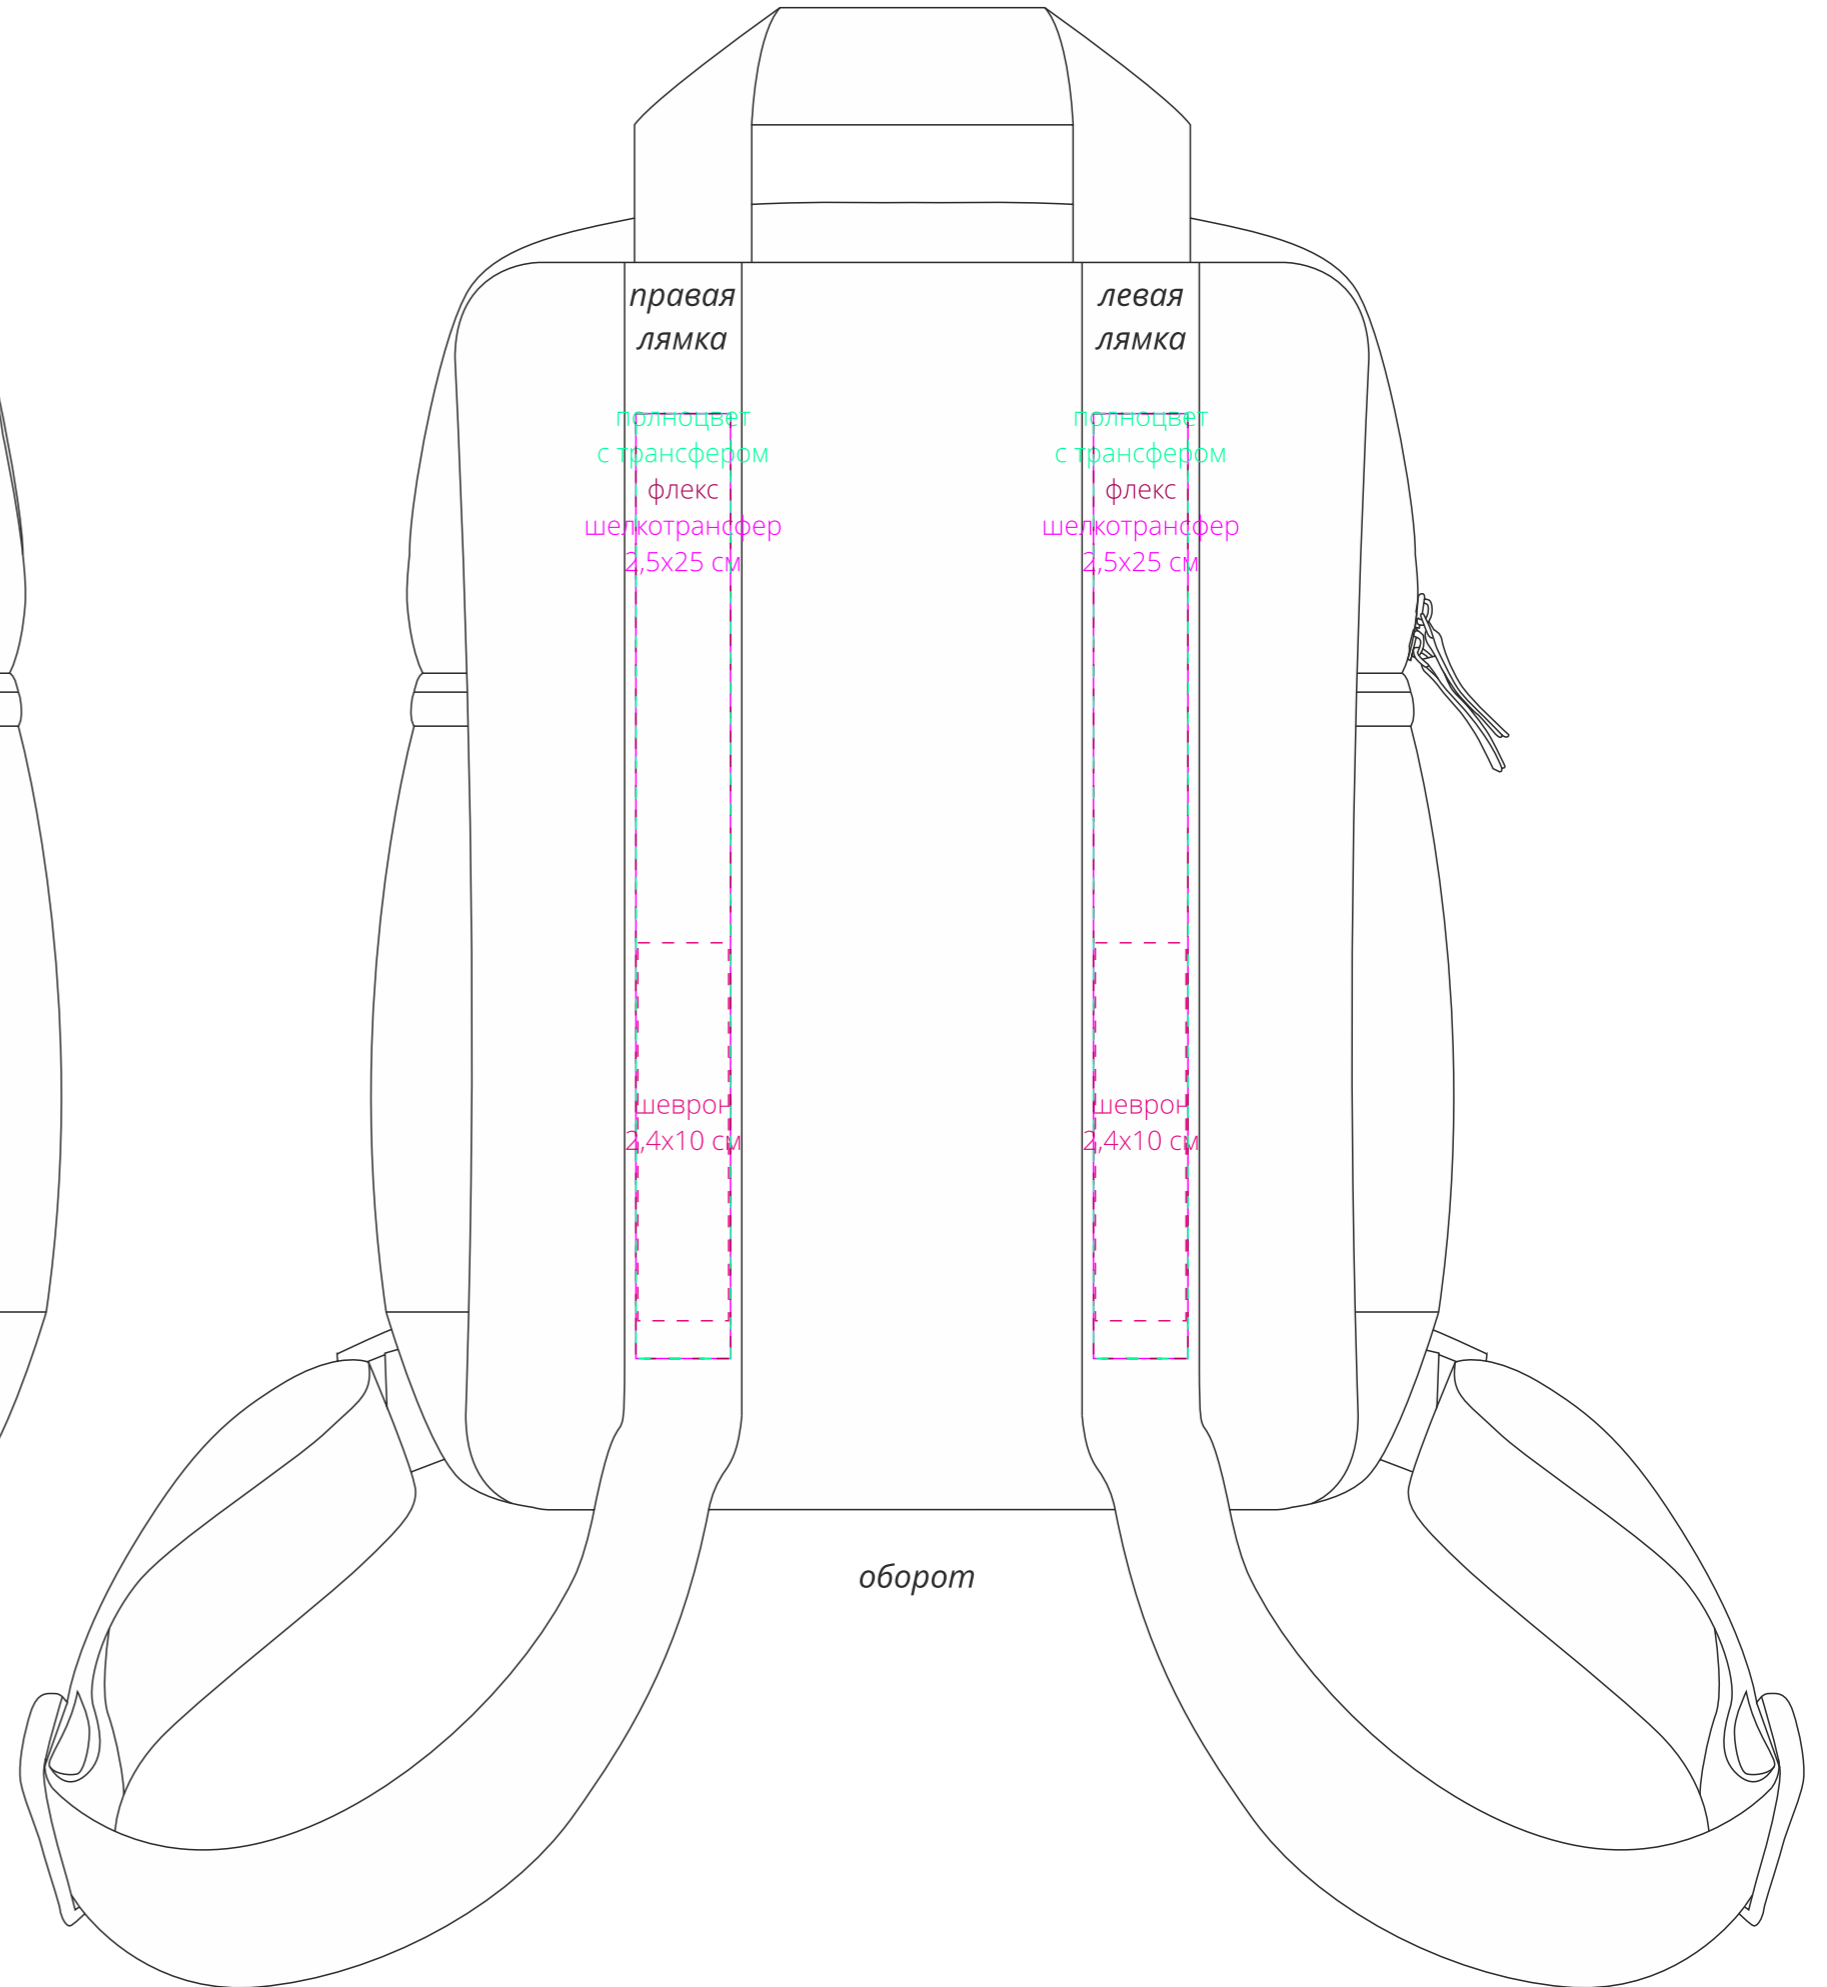

лицо

оборот

шеvron
7x6 см

вышивка
Ø14 см

полноцвет
с трансфером
флекс
шелкотрансфер
18x28 см

правая
лямка

полноцвет
с трансфером
флекс
шелкотрансфер
2,5x25 см

шеvron
2,4x10 см

левая
лямка

полноцвет
с трансфером
флекс
шелкотрансфер
2,5x25 см

шеvron
2,4x10 см