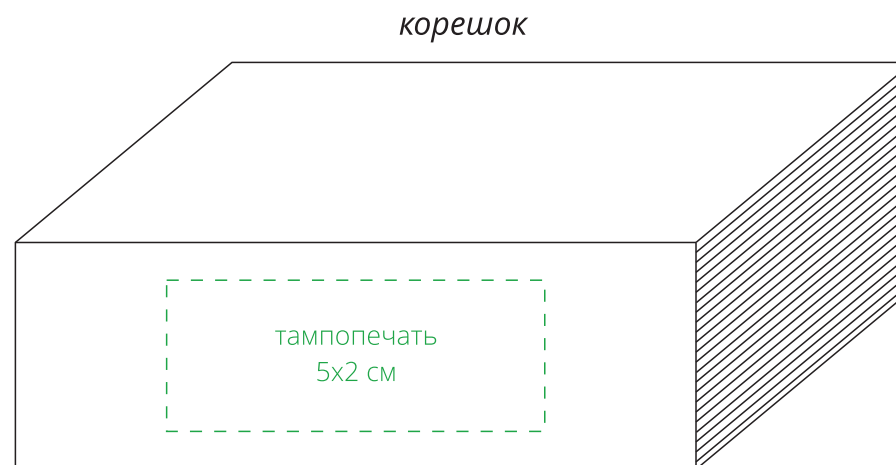

Арт. 14722

Блок для записей Cubie, 300 листов

M1:1

Внимание!

Для шелкографии по цветным и темным поверхностям можно использовать белый, черный, золотистый, серебристый цвет во избежание проявления оттенка основы.