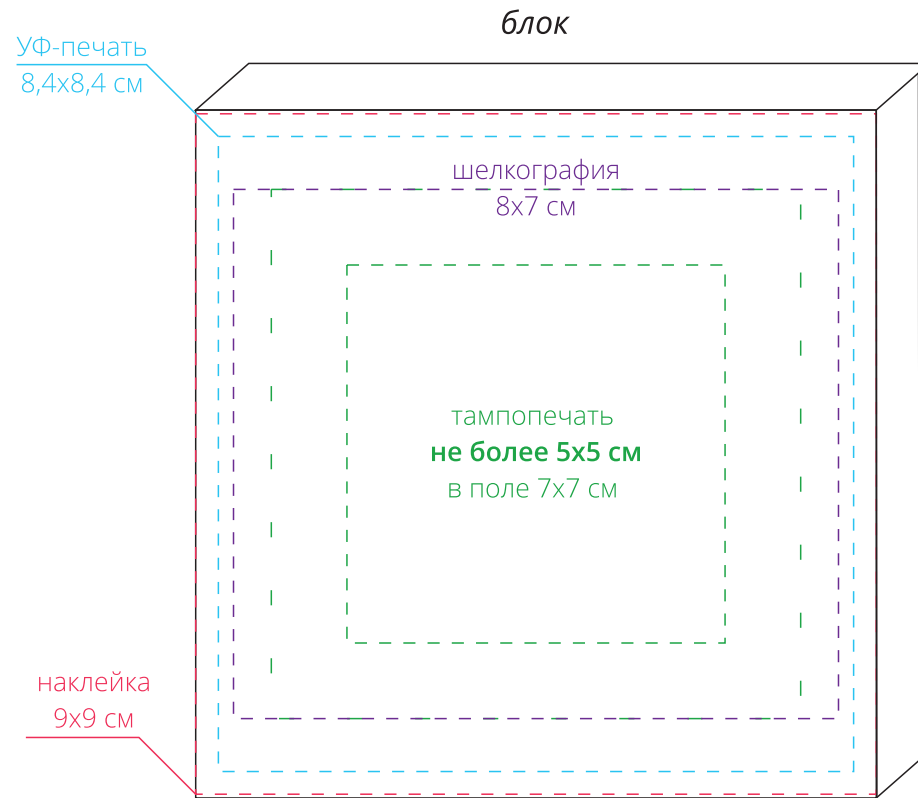

Арт. 14722

Блок для записей Cubie, 300 листов

M1:1

Внимание!

Для шелкографии по цветным и темным поверхностям можно использовать белый, черный, золотистый, серебристый цвет во избежание проявления оттенка основы.