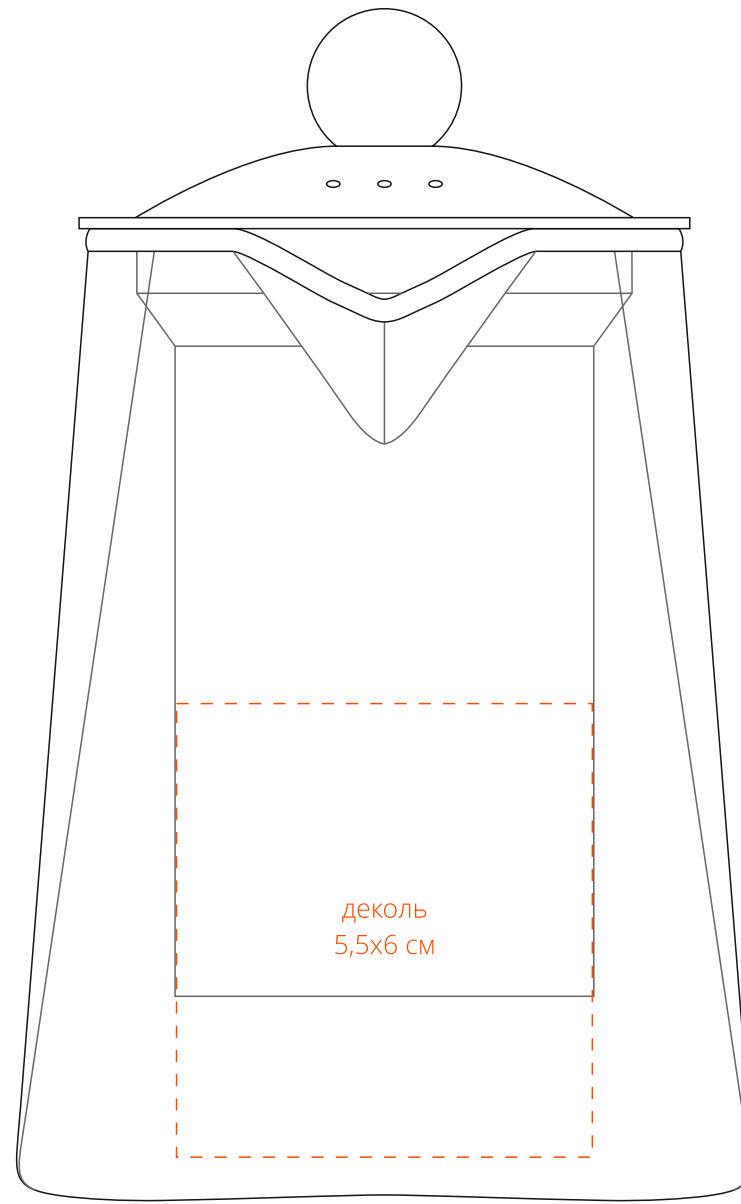

Арт. 14677
Чайник Quadroni
M1:1

справа от ручки

спереди

слева от ручки