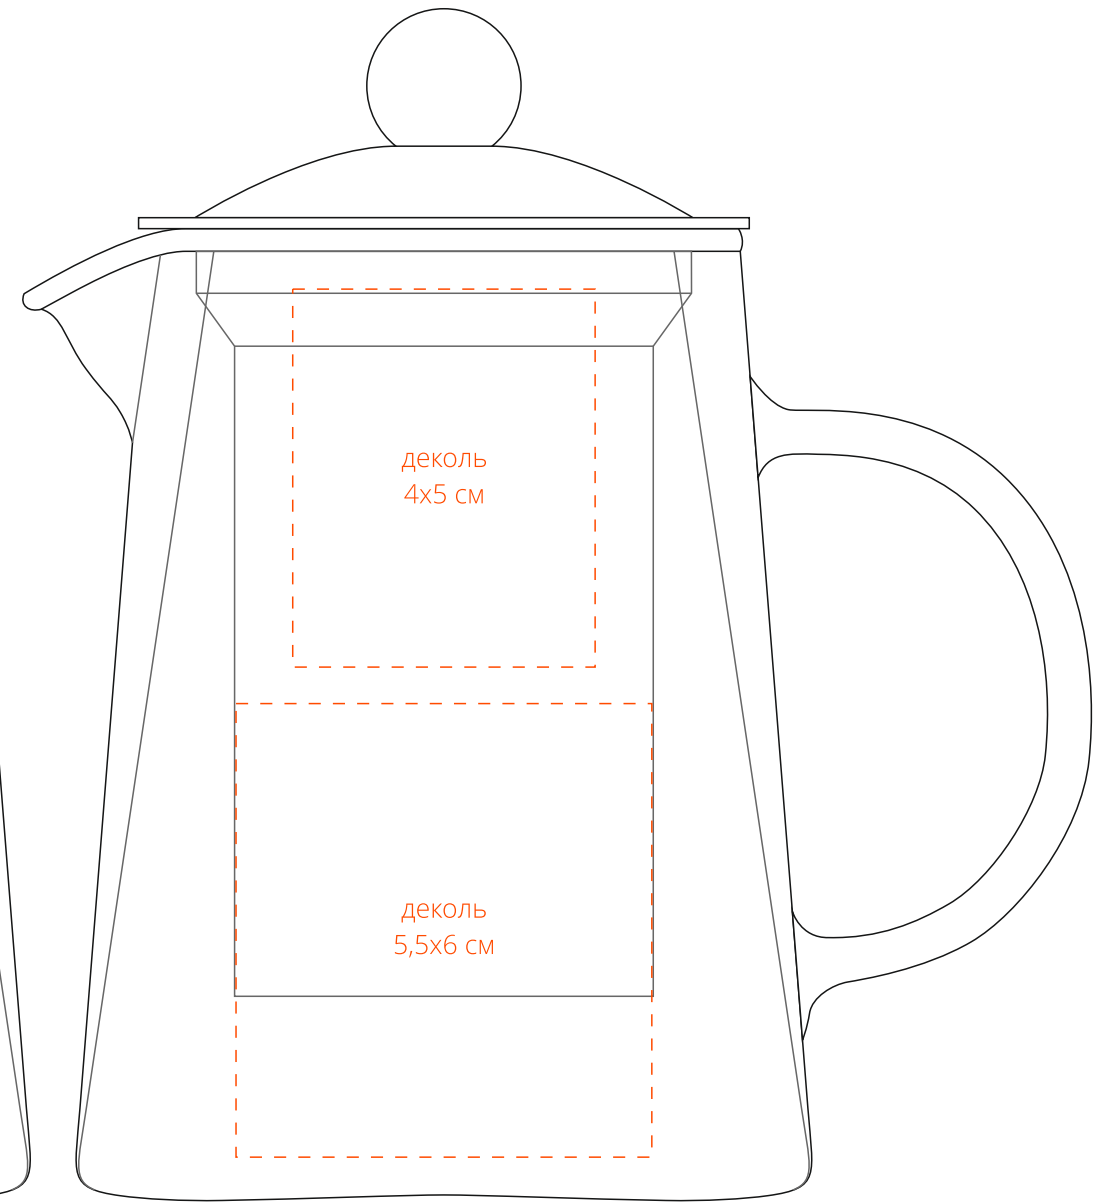

Арт. 14677
Чайник Quadroni
M1:1

справа от ручки

спереди

слева от ручки