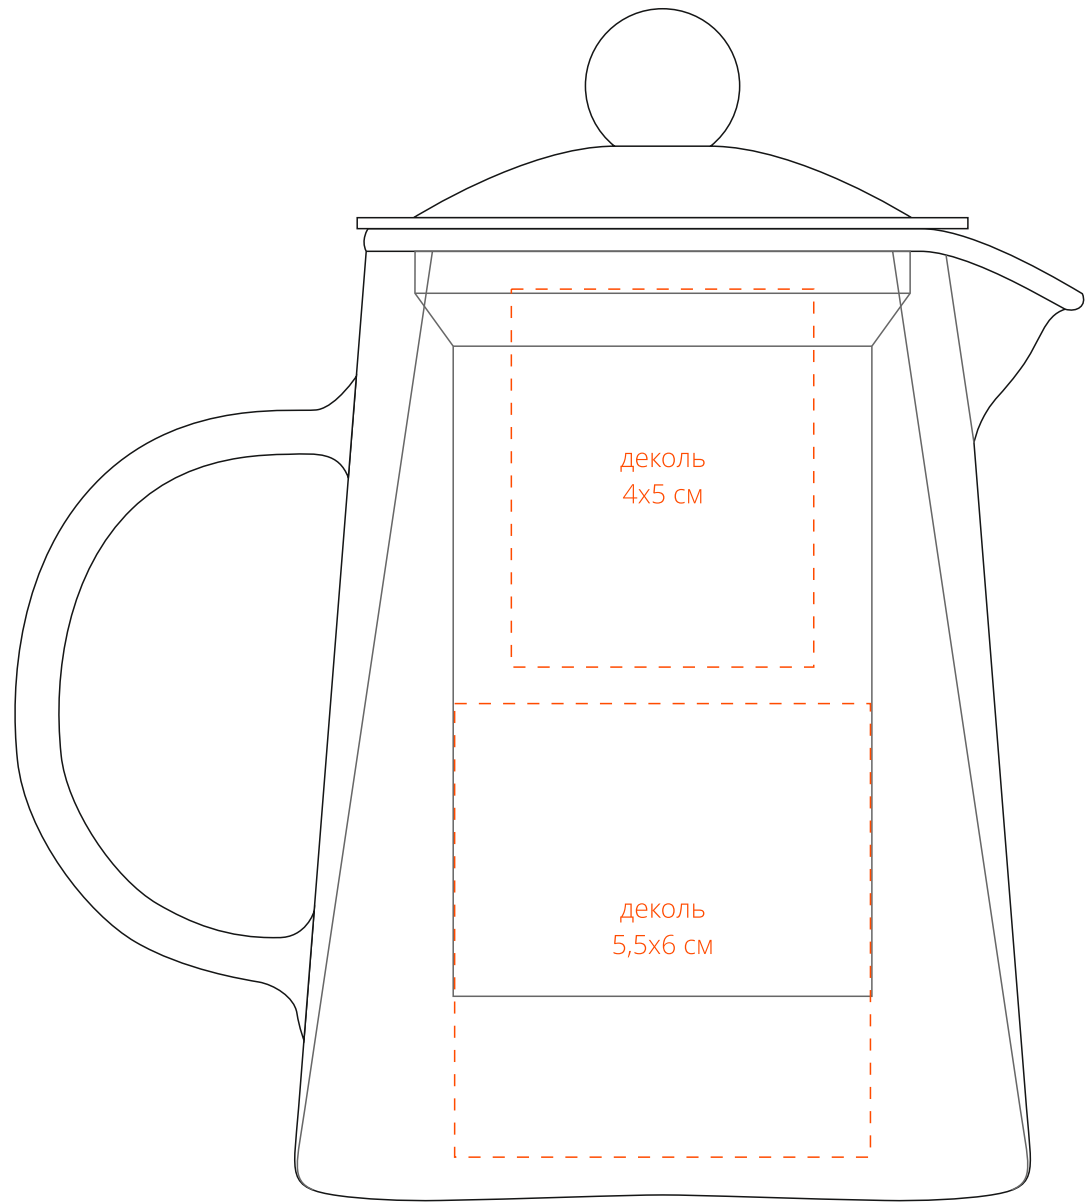

Арт. 14677
Чайник Quadroni
M1:1

справа от ручки

спереди

слева от ручки