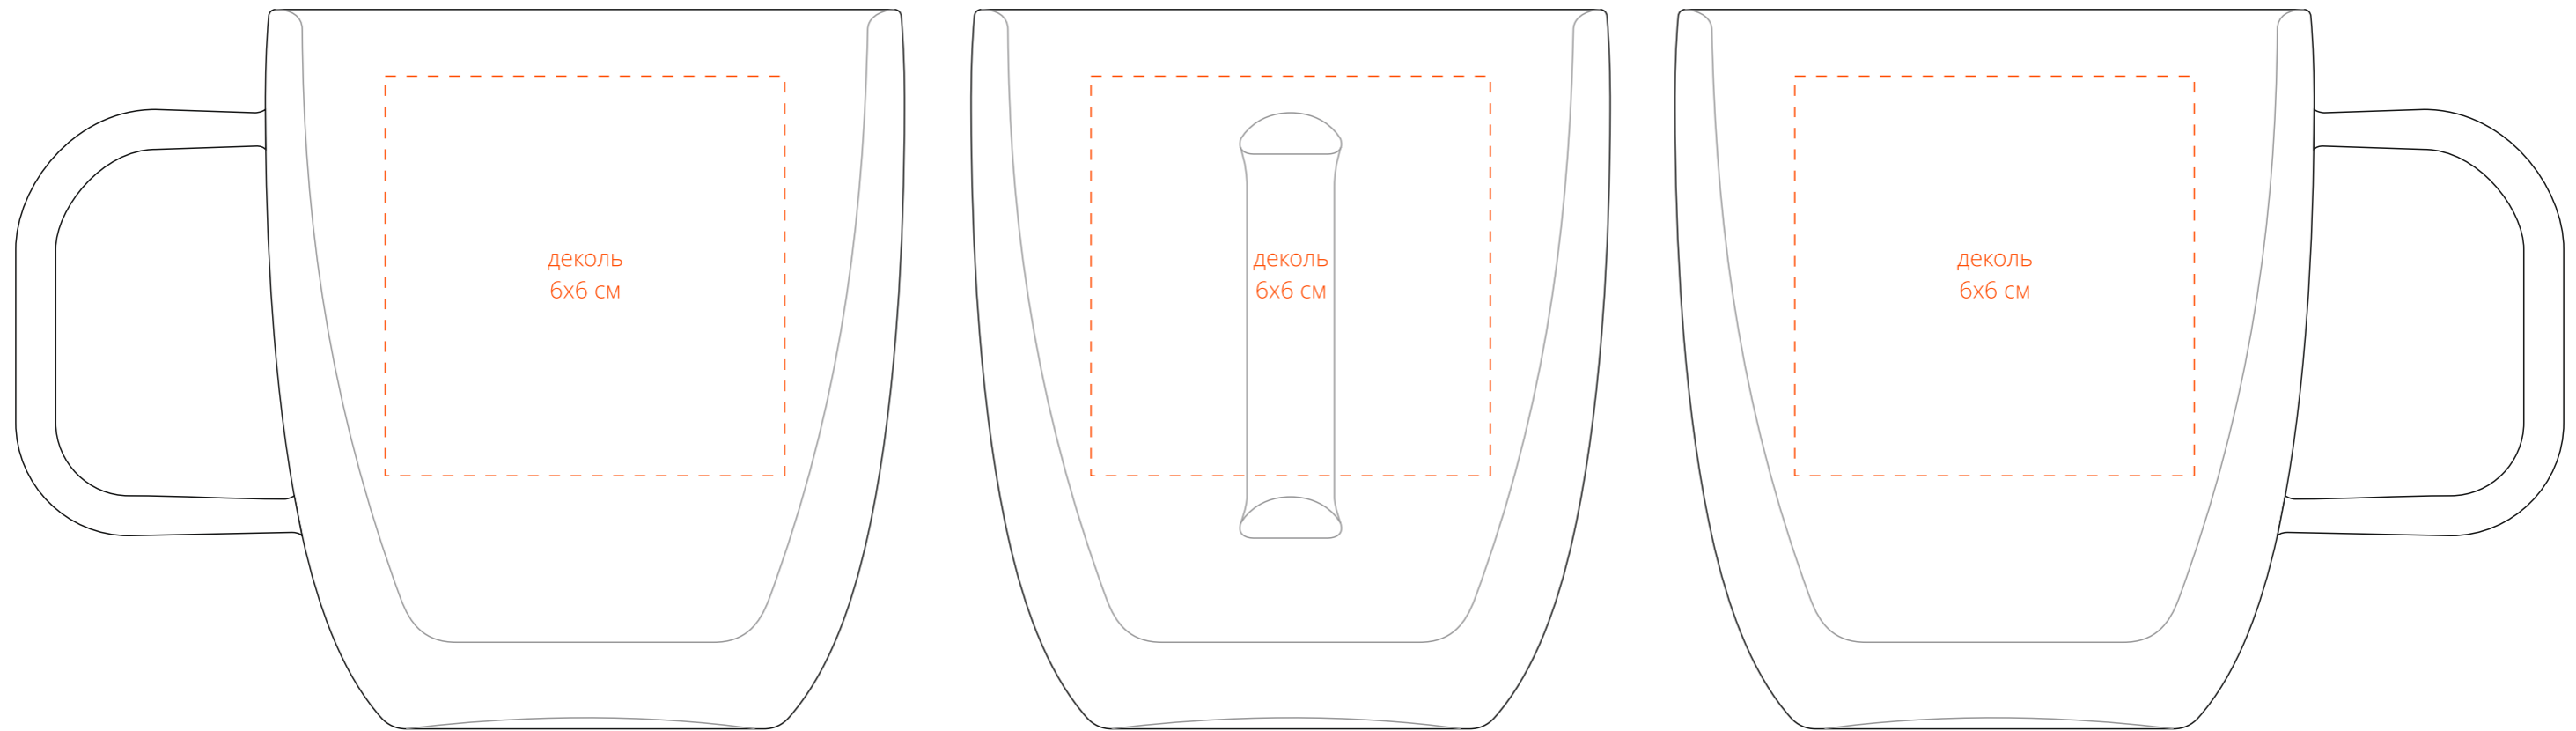

Арт. 14676

Кружка с двойными стенками Seifenblase

M1:1

Внимание!

При печати по цветным изделиям белый цвет может принимать оттенок цвета изделия.