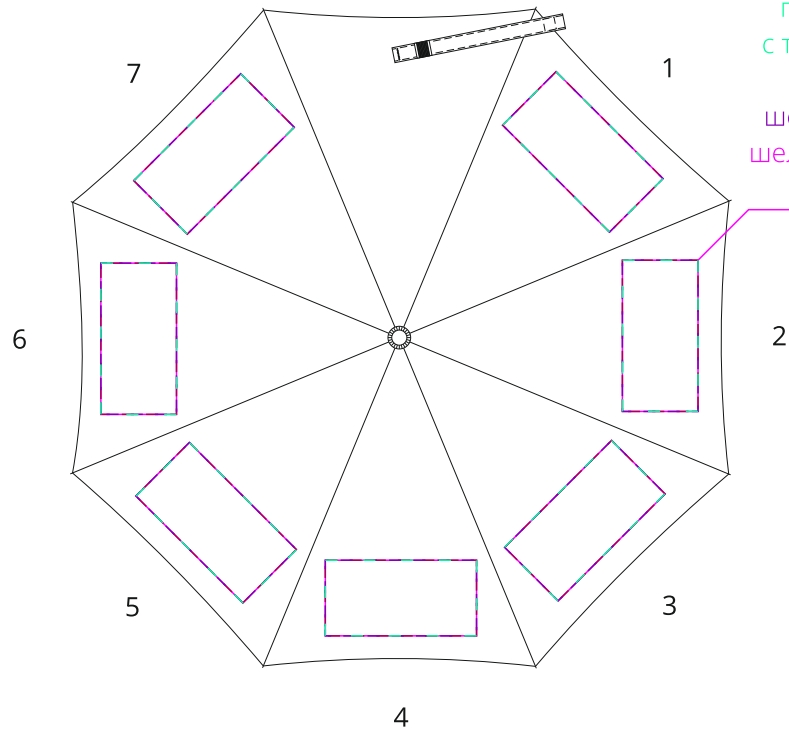

Арт. 14518  
Зонт складной Monsoon

купол  
M1:10

полноцвет  
с трансфером  
флекс  
шелкография  
шелкотрансфер  
20x10 см

чехол  
M1:2

полноцвет  
с трансфером  
флекс  
шелкотрансфер  
5x11 см

ручка  
M1:1

полноцвет  
с трансфером  
флекс  
шелкотрансфер  
10x1 см

хлястик  
M1:1