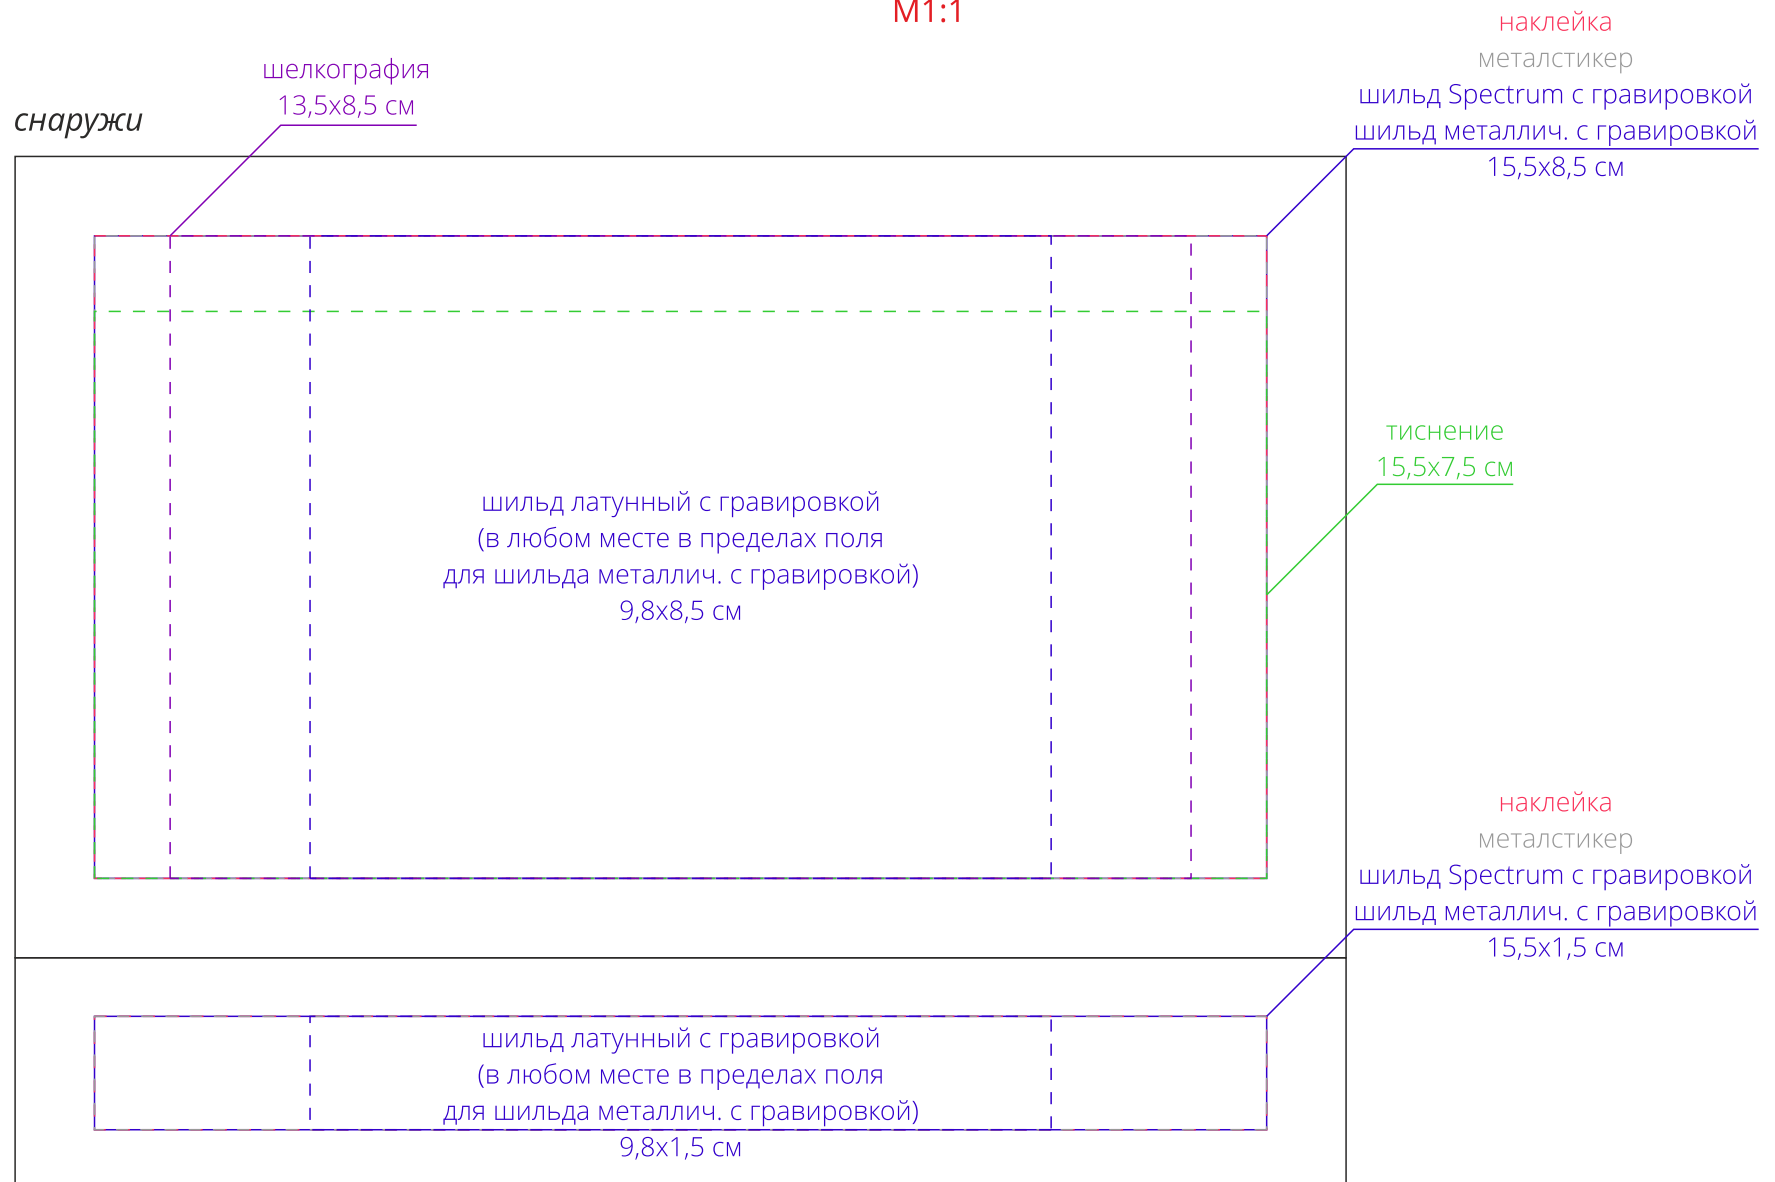

Арт. 14375
Коробка Patty
M1:1

внутри

Внимание!

Для шелкографии по цветным и темным поверхностям рекомендуем использовать черный, белый, золотистый и серебристый цвета во избежание проявления оттенка основы.