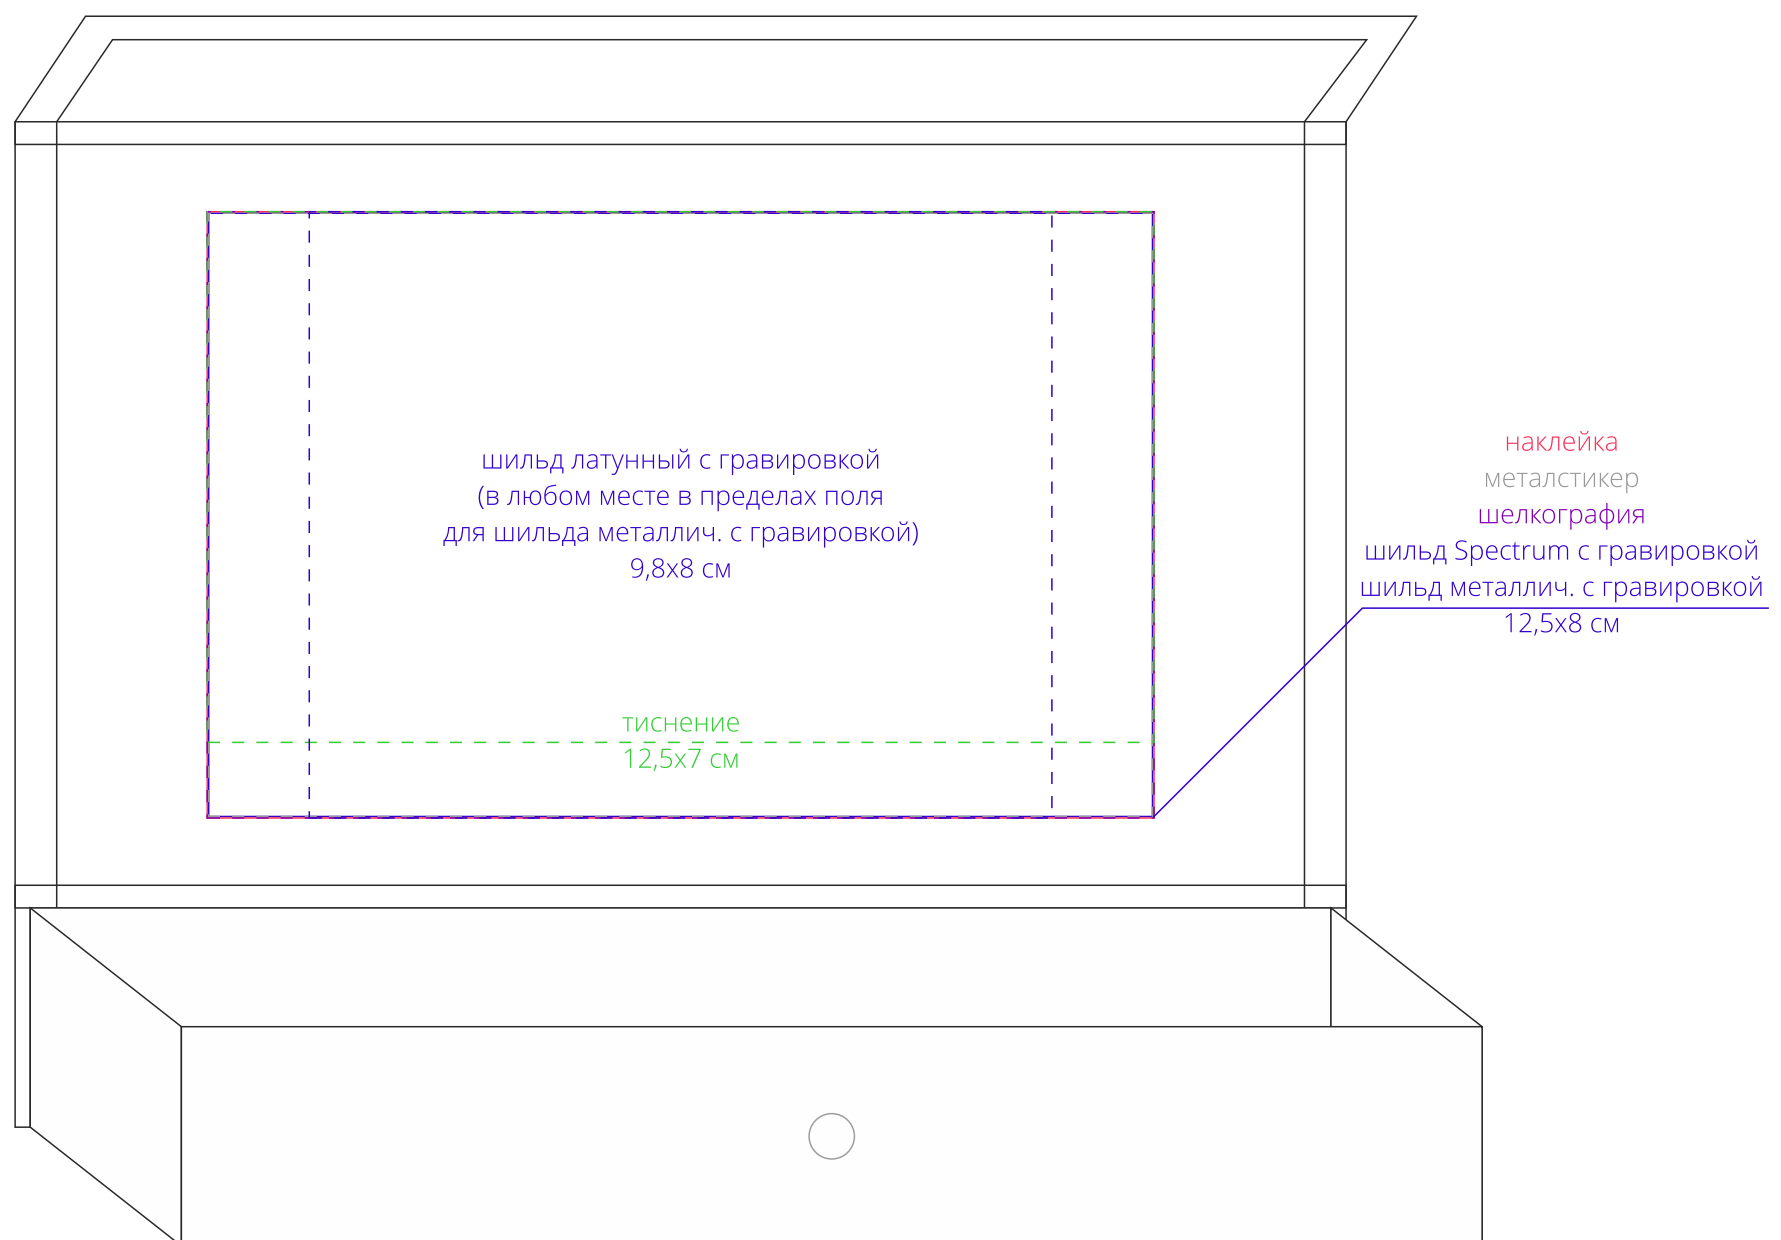

Арт. 14375
Коробка Patty
M1:1

внутри

Внимание!

Для шелкографии по цветным и темным поверхностям рекомендуем использовать черный, белый, золотистый и серебристый цвета во избежание проявления оттенка основы.