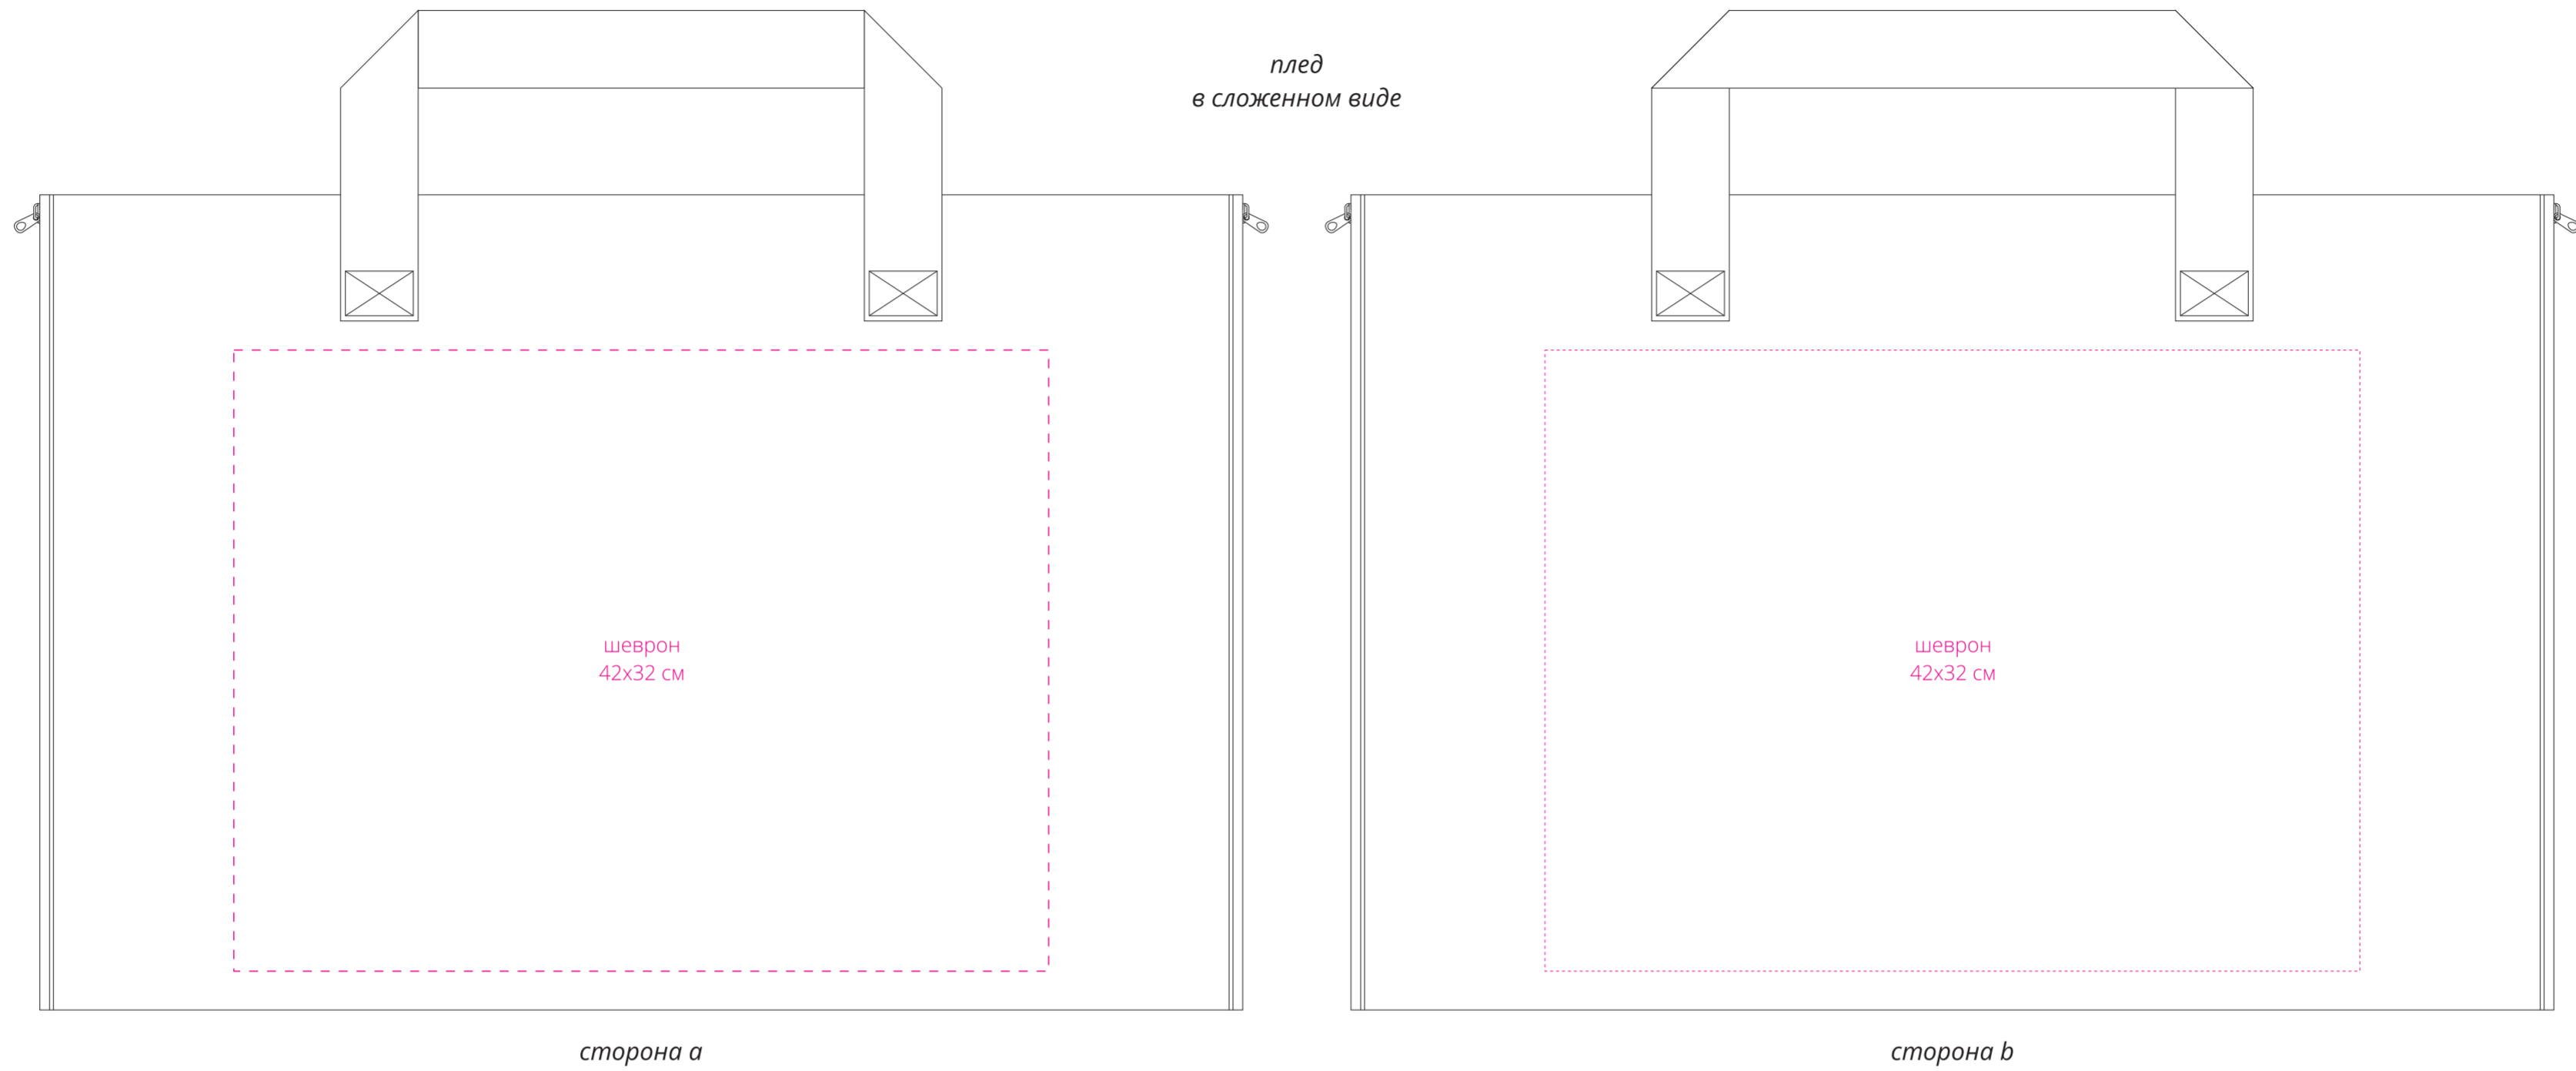

Арт. 14252  
Плед-сумка для пикника  
M1:3

**Для вышивного шеврона:**  
- не рекомендовано делать нанесение максимально возможного размера, так как это придаст изделию дополнительную жесткость. Оптимальный размер 10x5 см.