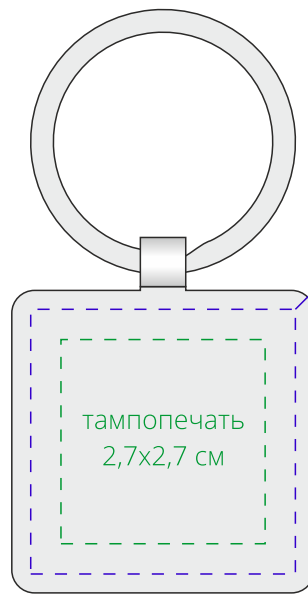

Арт. 14162  
Брелок Graphite Square  
M1:1

*сторона а*

*сторона б*