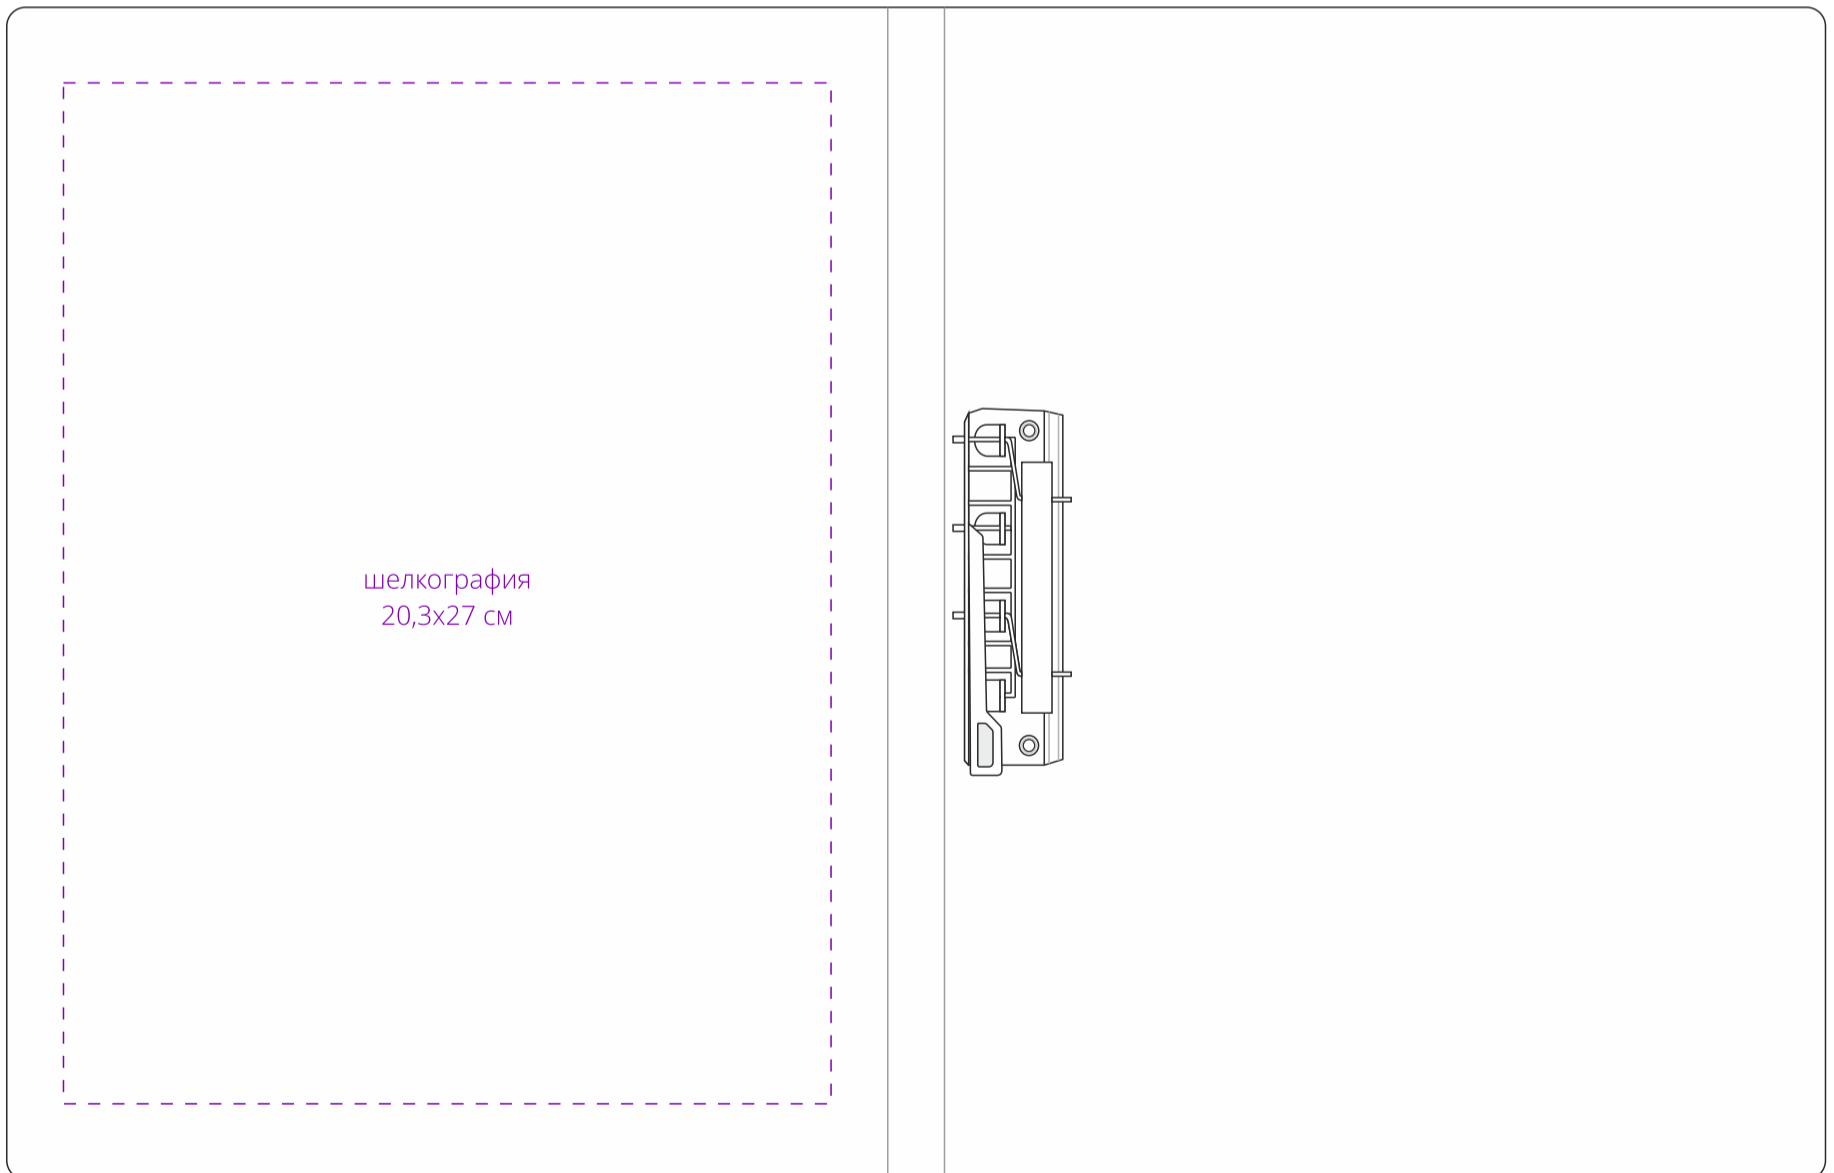

оборот

лицо

разворот

Важно!

Для нанесения на цветные и темные поверхности рекомендуем использовать черный, белый, золотистый, серебристый цвета во избежание проявления оттенка основы.