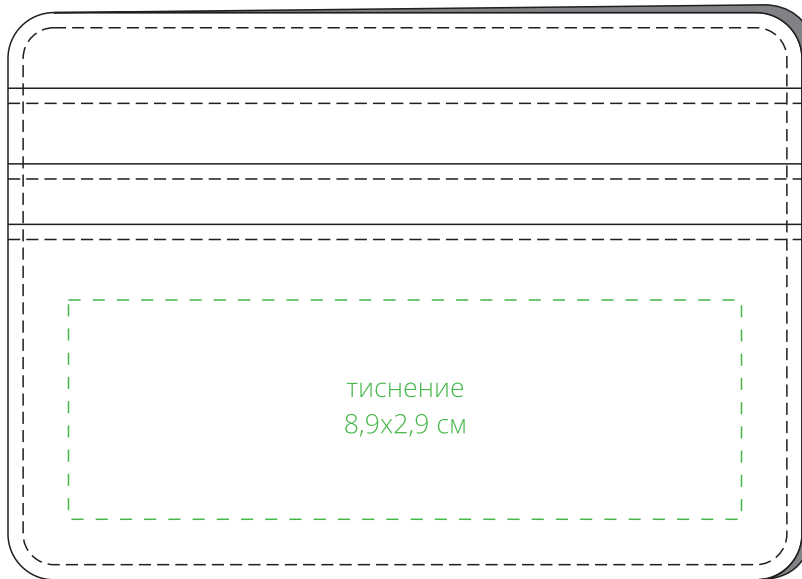

Арт. 14019
Чехол для карт Signature
M1:1

сторона а

сторона б