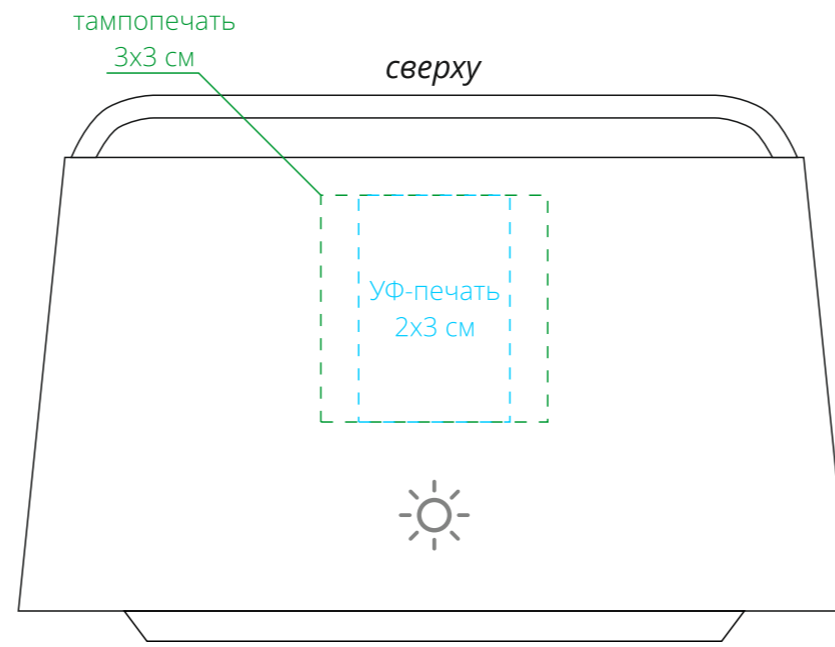

Арт. 13927

Лампа с колонкой и беспроводной зарядкой moonLight

M1:1

слева

спереди

справа