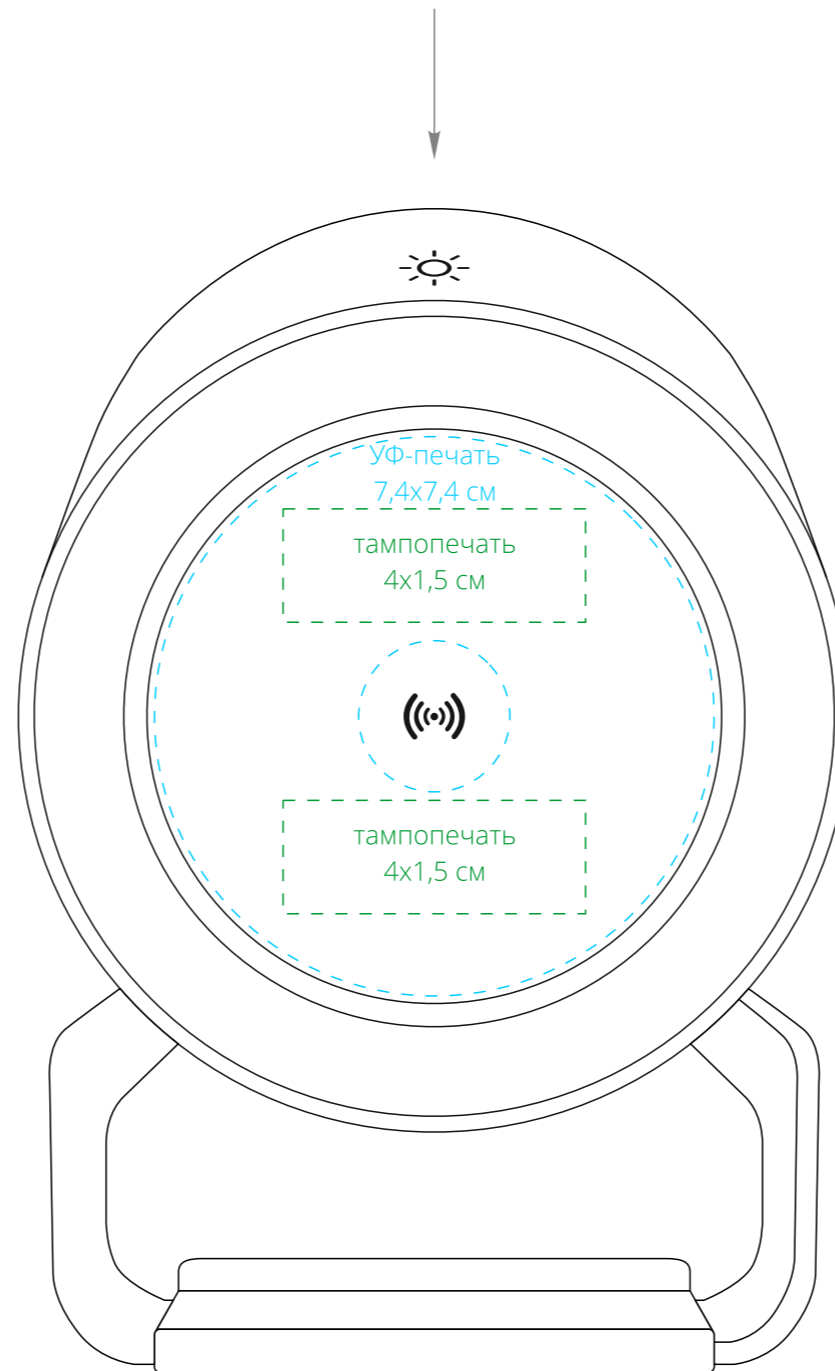

Арт. 13927

Лампа с колонкой и беспроводной зарядкой moonLight

M1:1

слева

спереди

справа