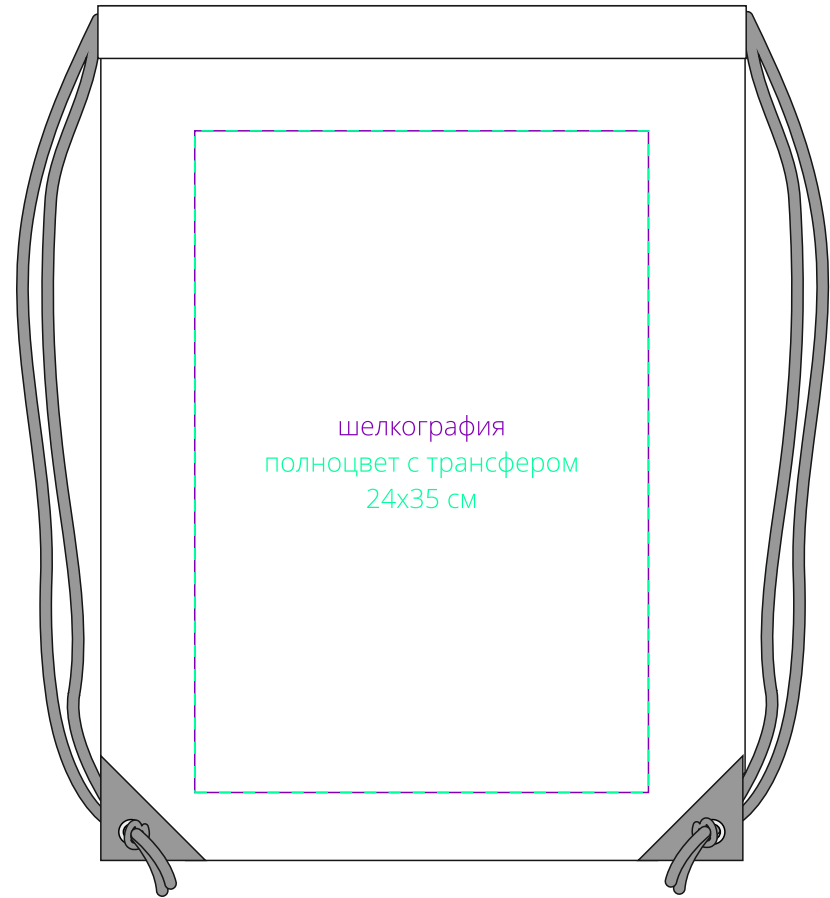

Арт. 13921
Рюкзак Element
M1:4

шелкография
полноцвет с трансфером
24x35 см

лицо

шелкография
полноцвет с трансфером
24x35 см

оборот