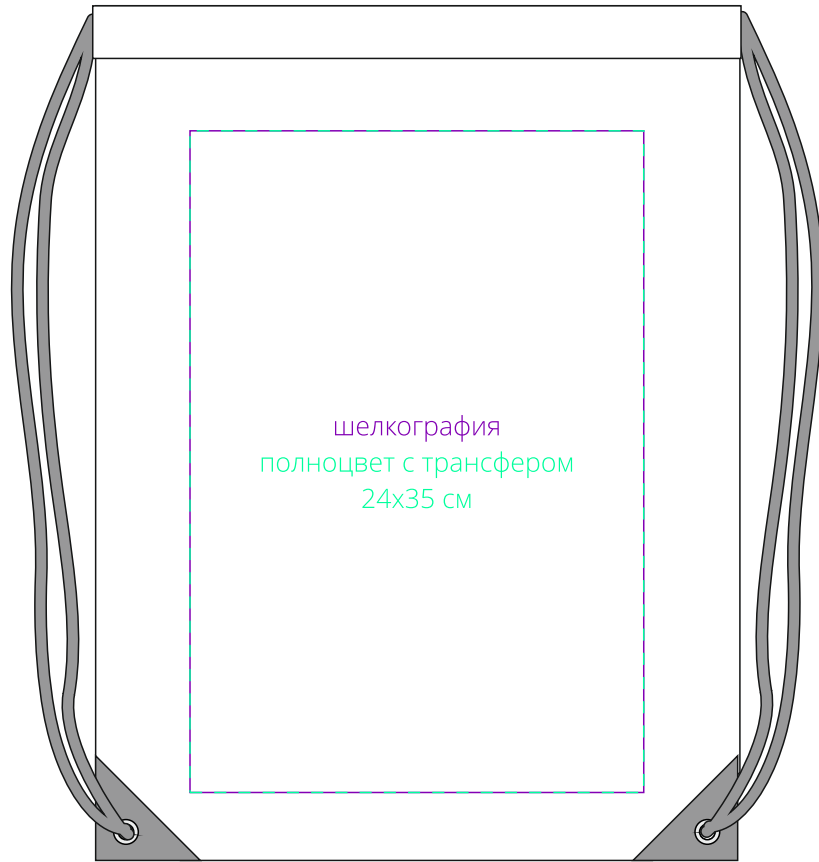

Арт. 13921
Рюкзак Element
M1:4

шелкография
полноцвет с трансфером
24x35 см

лицо

шелкография
полноцвет с трансфером
24x35 см

оборот