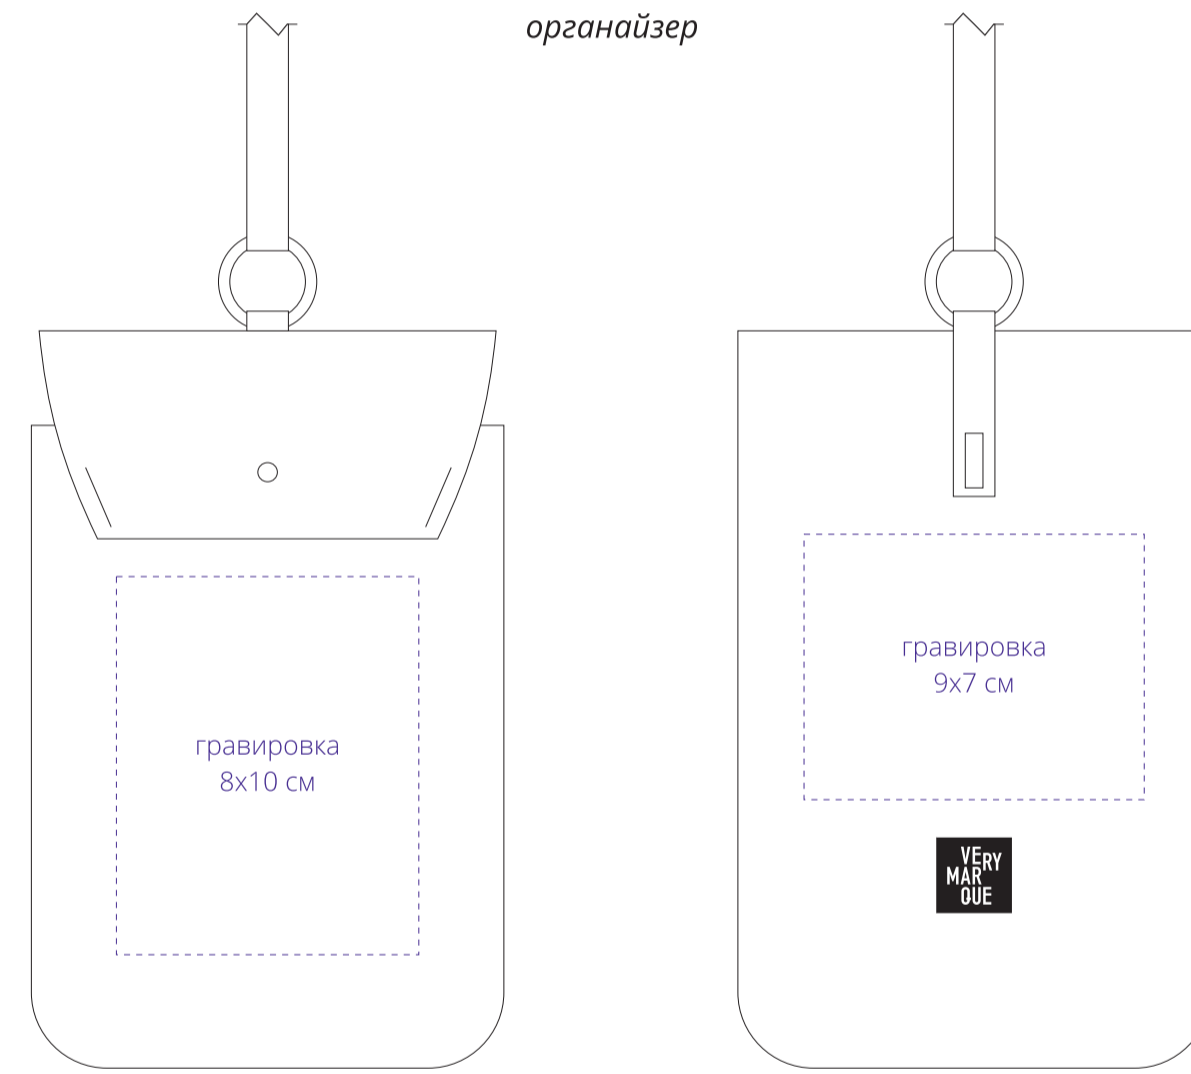

Арт. 13832
Сумка Triangolo
M1:2

сторона a

органайзер

сторона a

сторона b

сторона b