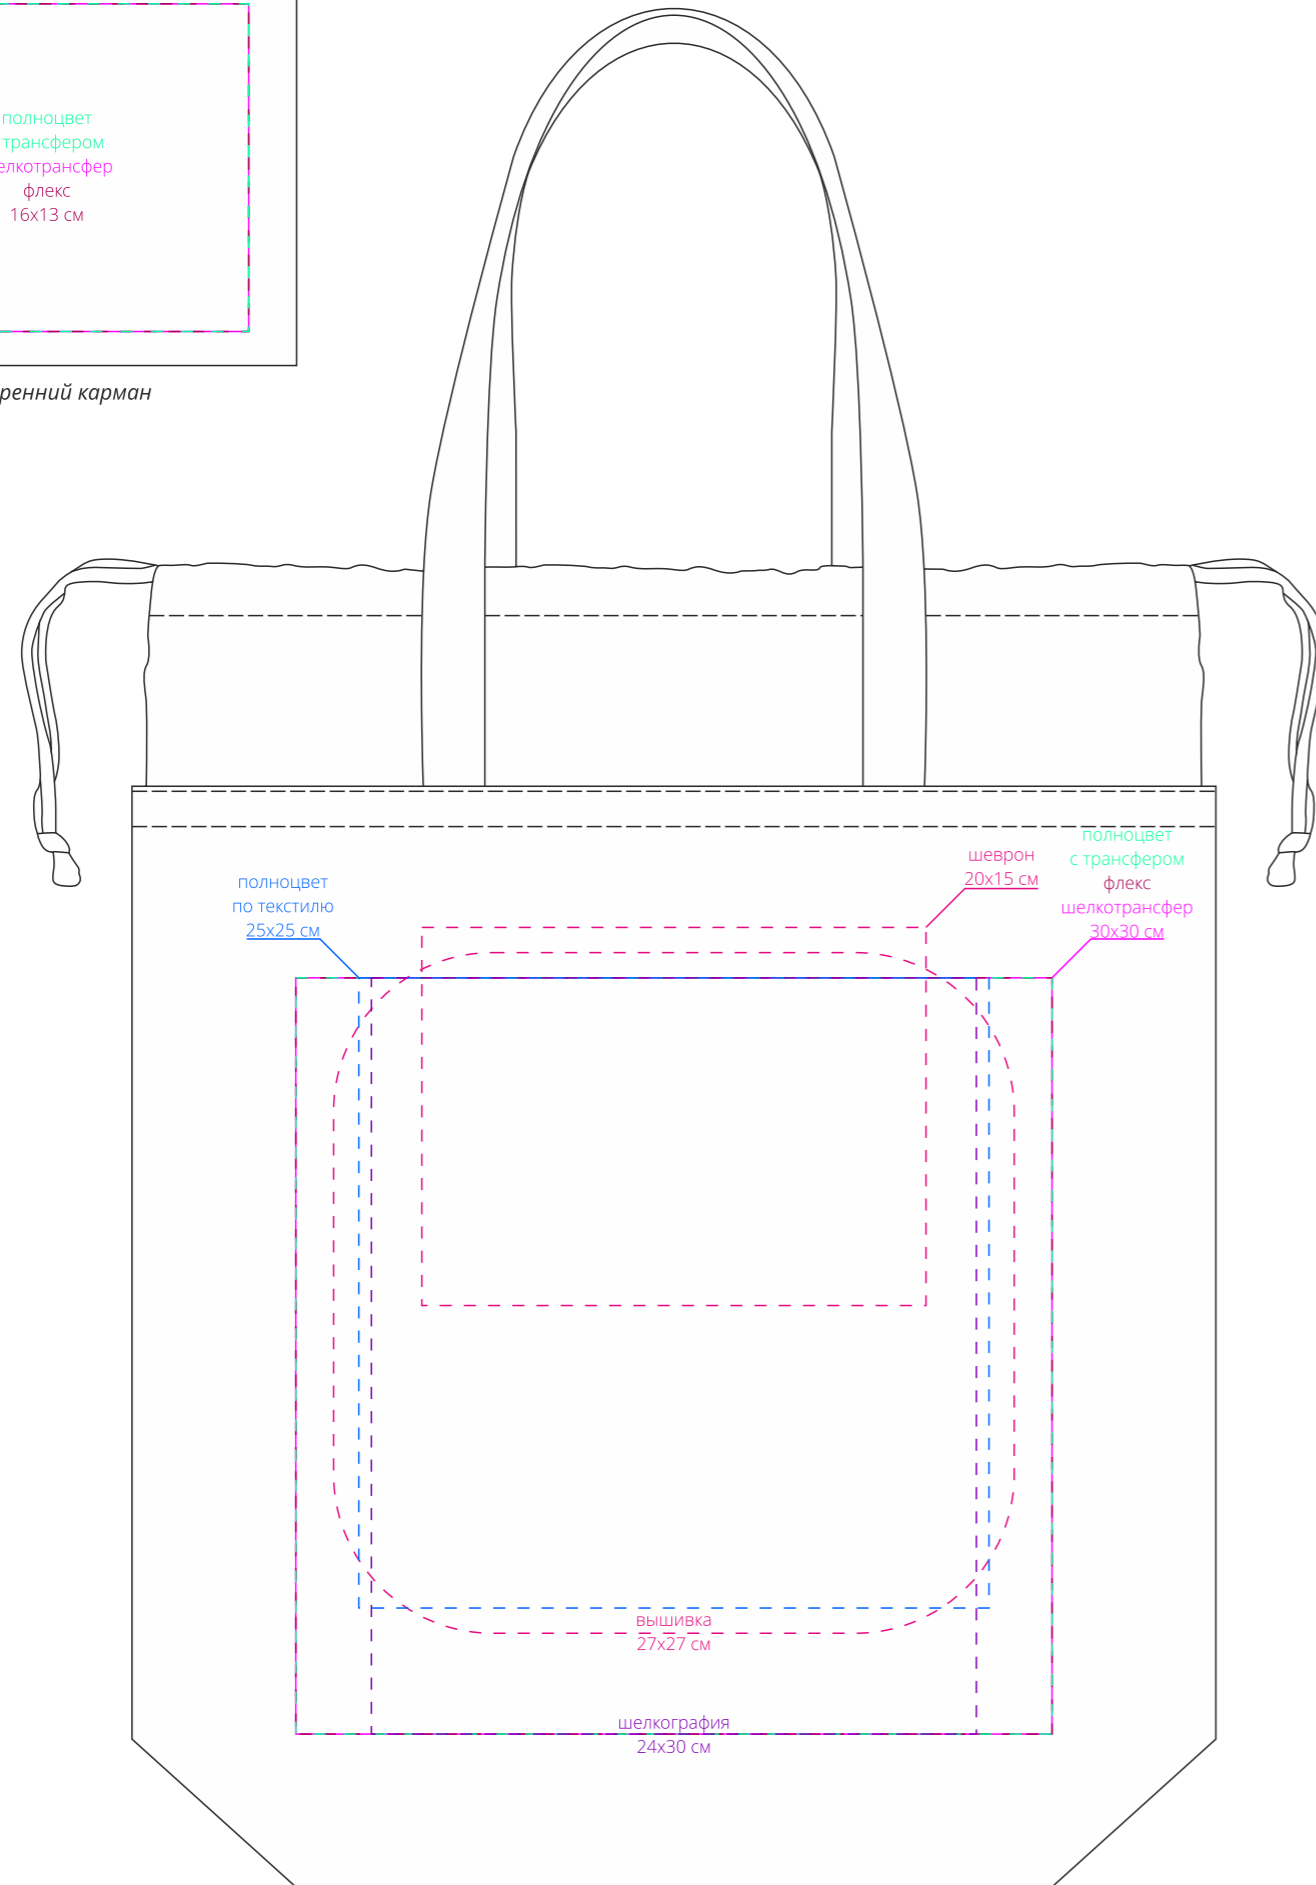

Арт. 13816
Шоппер Tie Hard
M1:3

внутренний карман

сторона a
(с карманом внутри)

сторона b