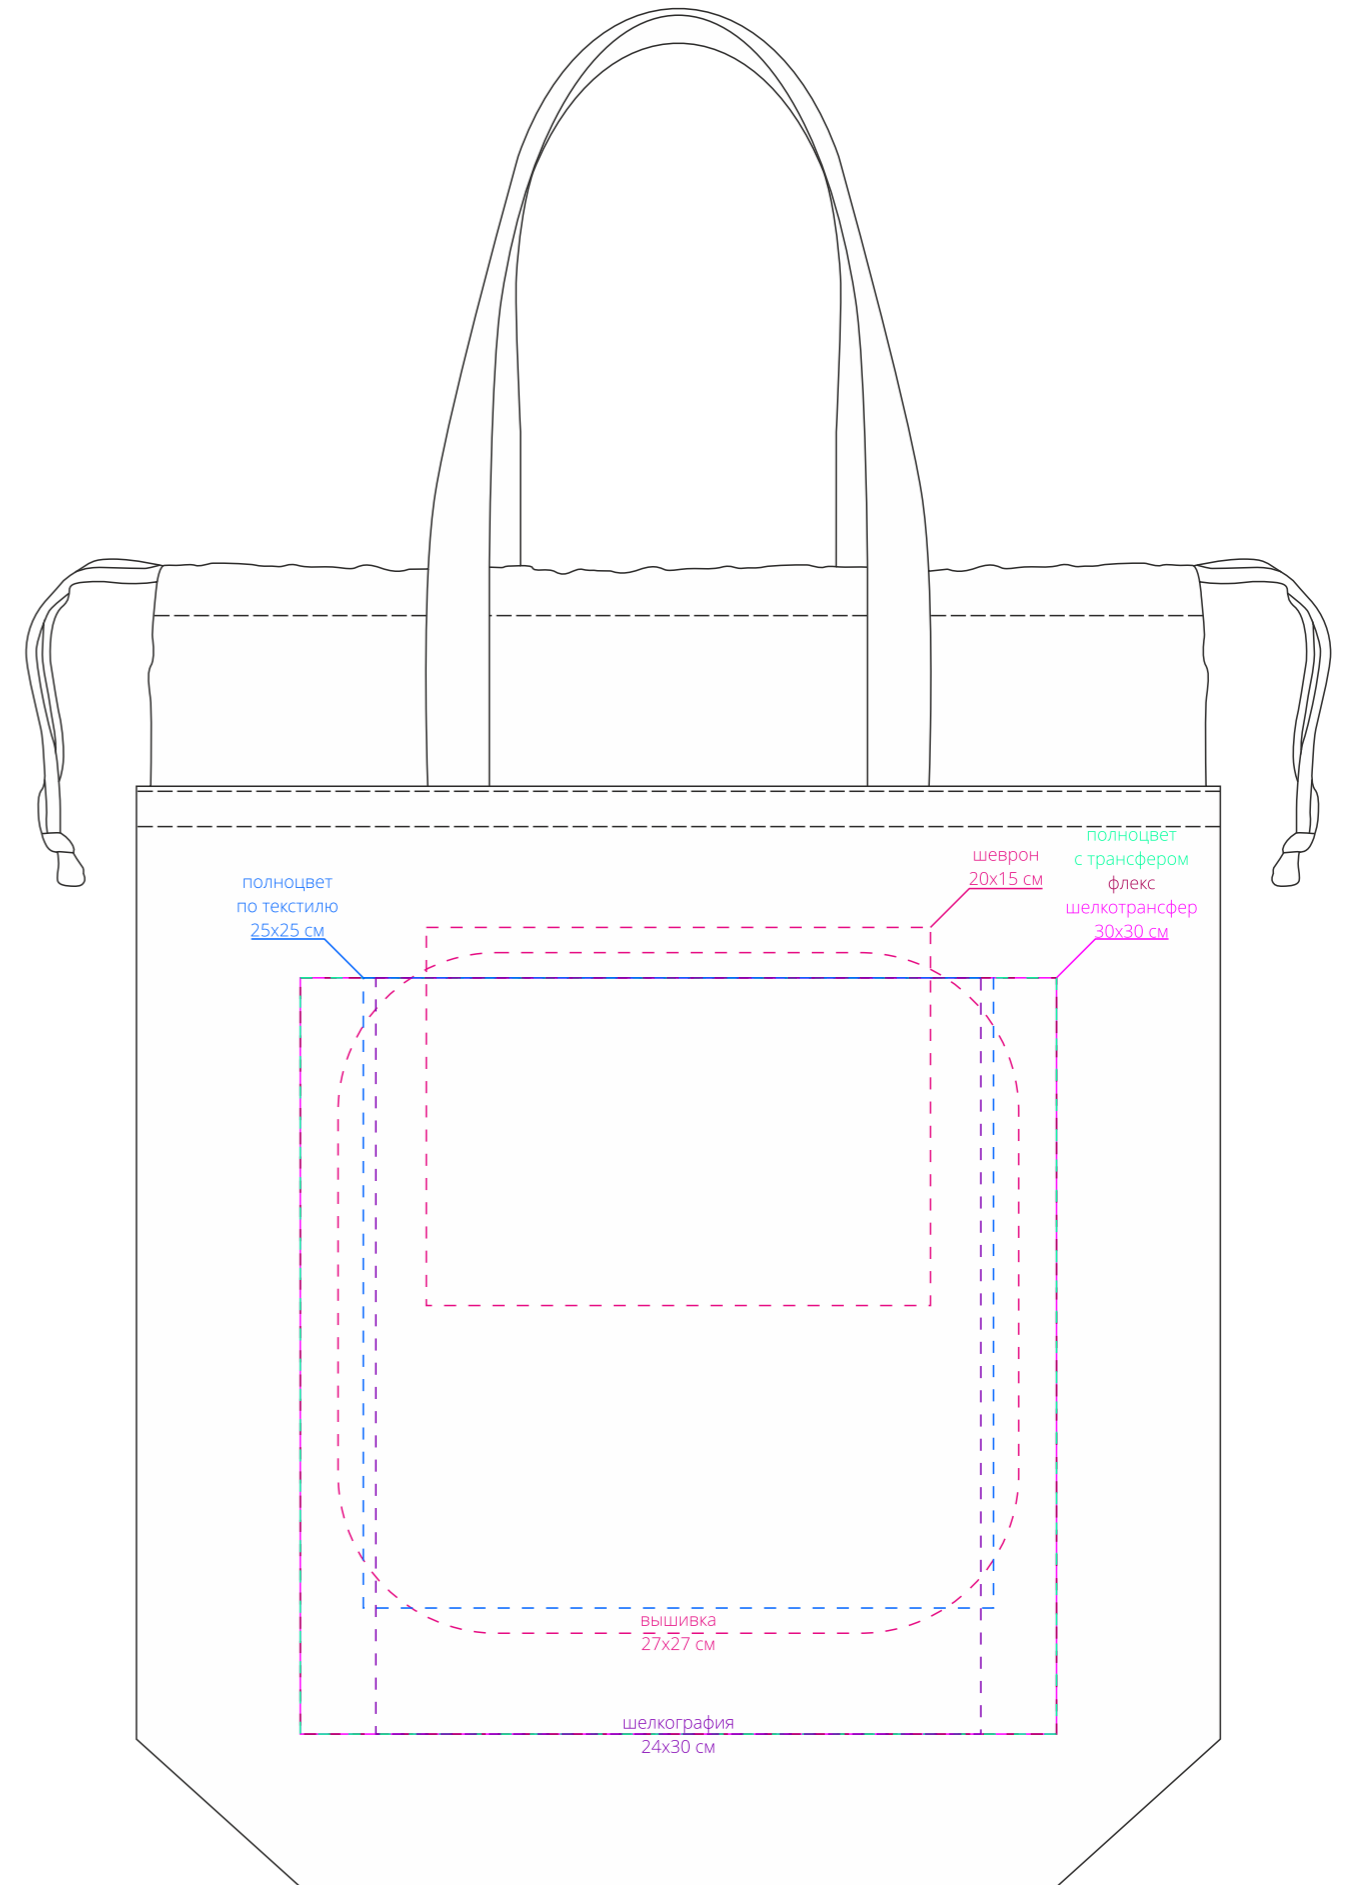

Арт. 13816
Шоппер Tie Hard
M1:3

внутренний карман

сторона a
(с карманом внутри)

сторона b