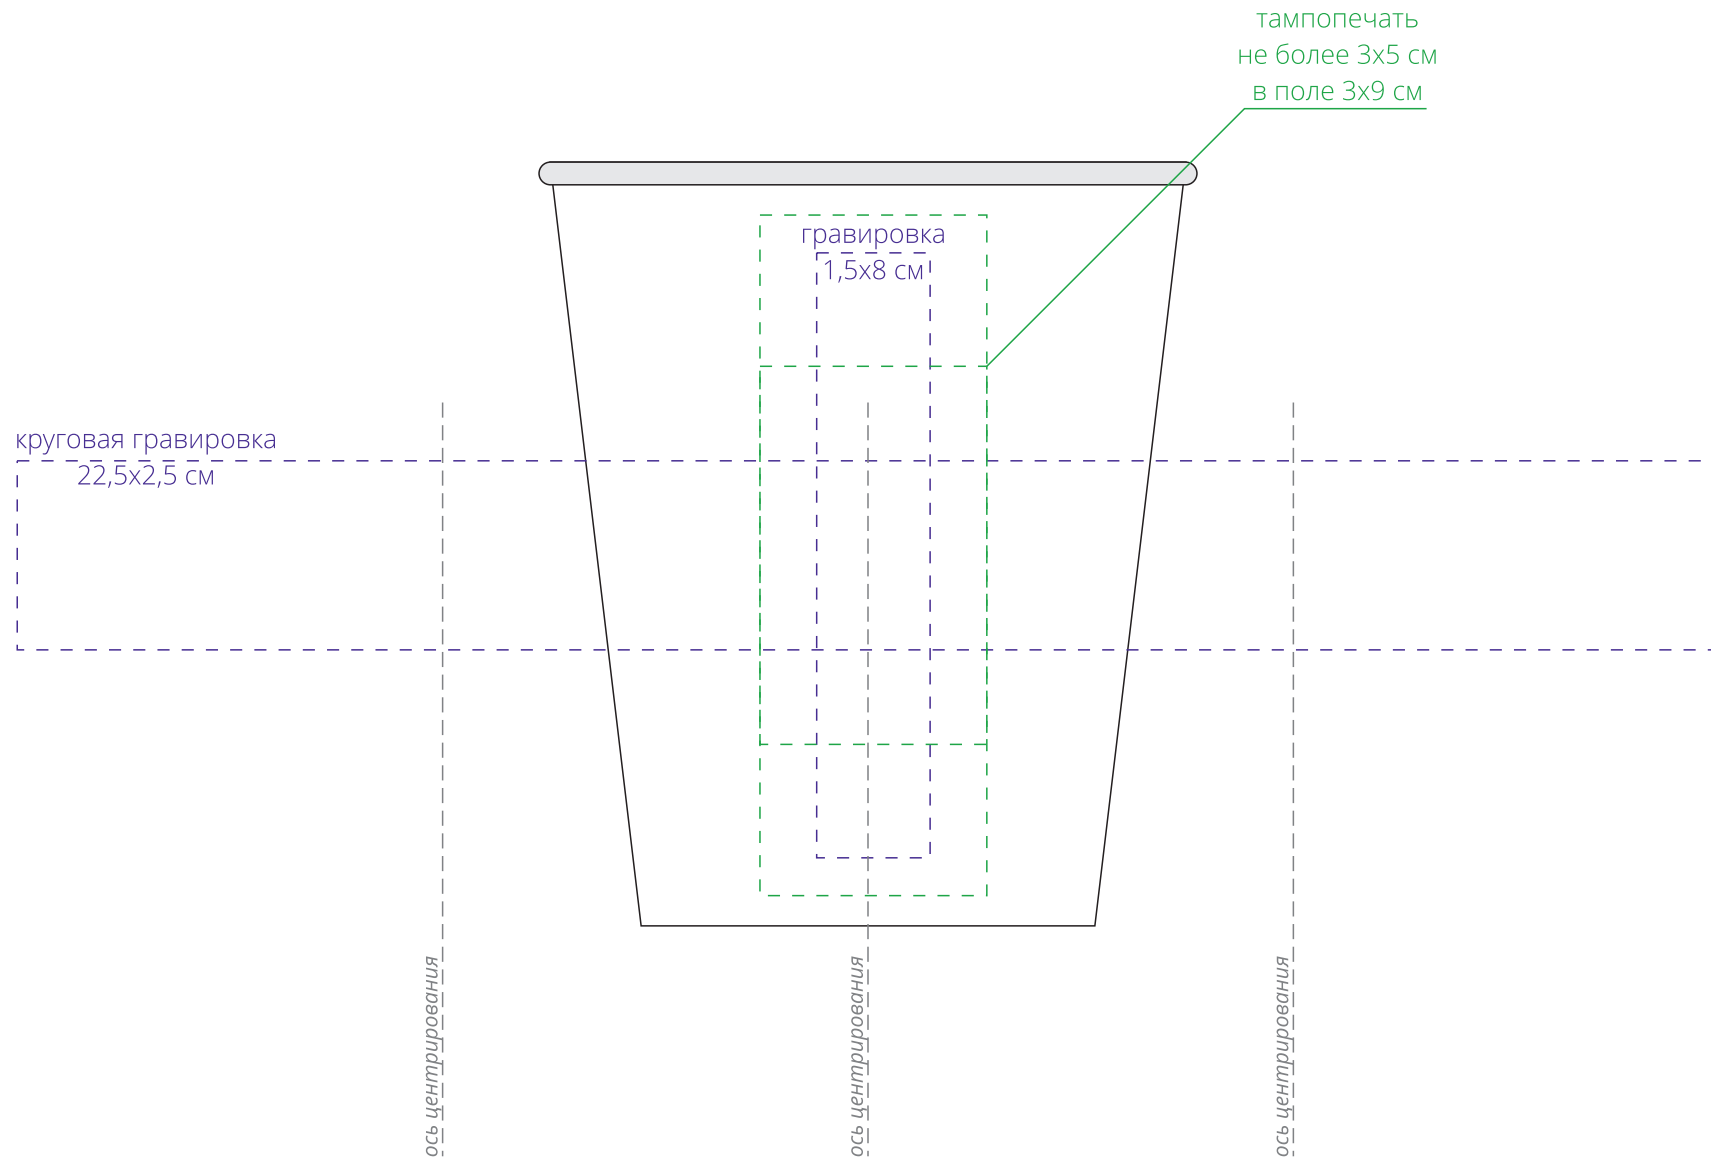

Арт. 13783

Стакан с крышкой Corky Takeaway

M1:1

* нанесение напротив шва