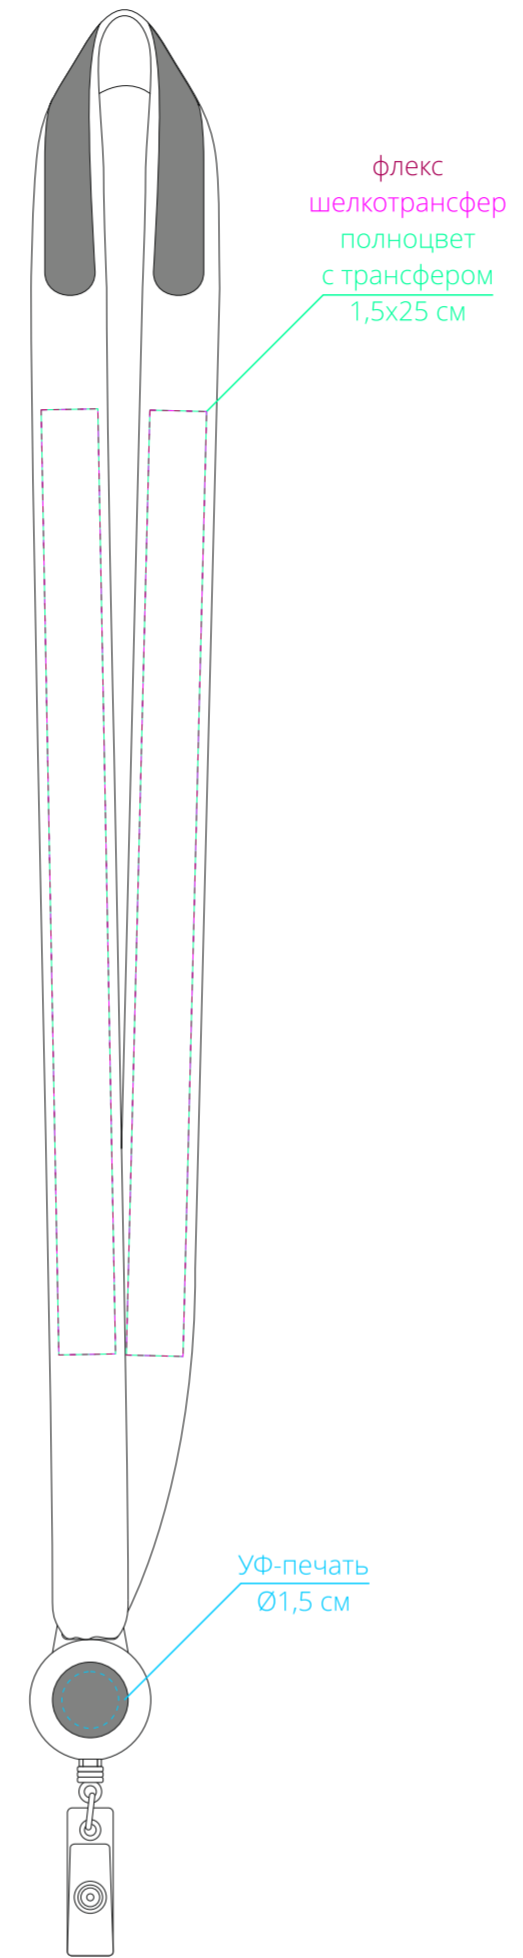

Арт. 13761  
Лента для бейджа с ретрактором Devon  
M1:2

**Важно!**  
Пошив изделия может отличаться. Нахлест ленты может быть слева или справа.