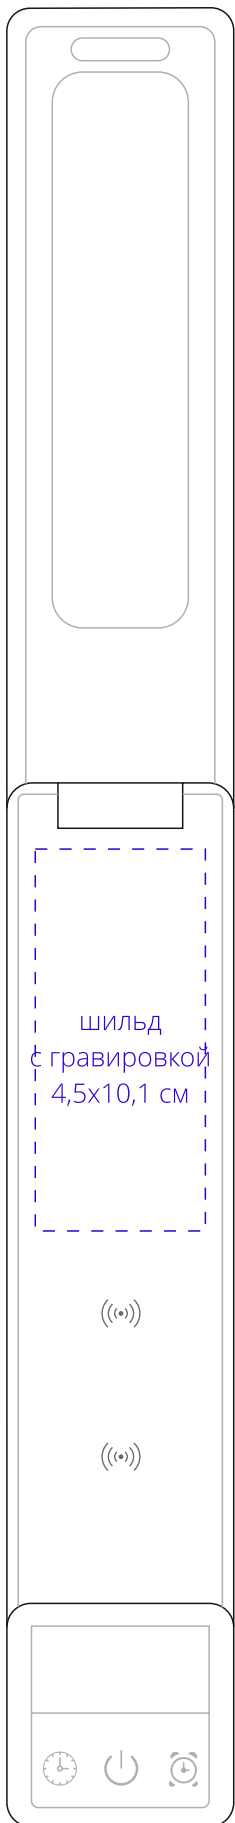

Арт. 13759

Лампа с часами и беспроводной зарядкой

M1:2

корпус с беспроводной зарядкой

корпус, слева

лампа

корпус, справа