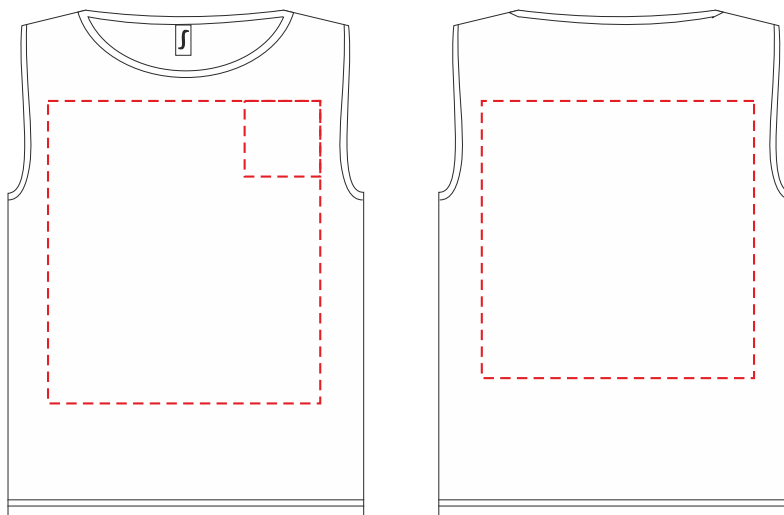

Арт. 1375

м 1:10

макс. поле печати на груди: 10x10 см; 36x40 см
макс. поле печати на спине: 36x40 см