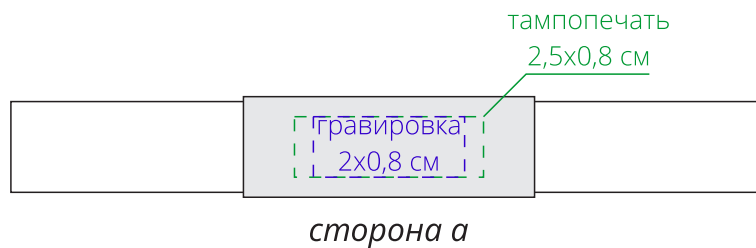

Арт. 13746
Силиконовый браслет
с металлической шильдой
M1:1

**для нанесения на силиконовые поверхности можно использовать белый, черный, серый, серебристый цвета, в связи с ограниченной палитрой красок.*