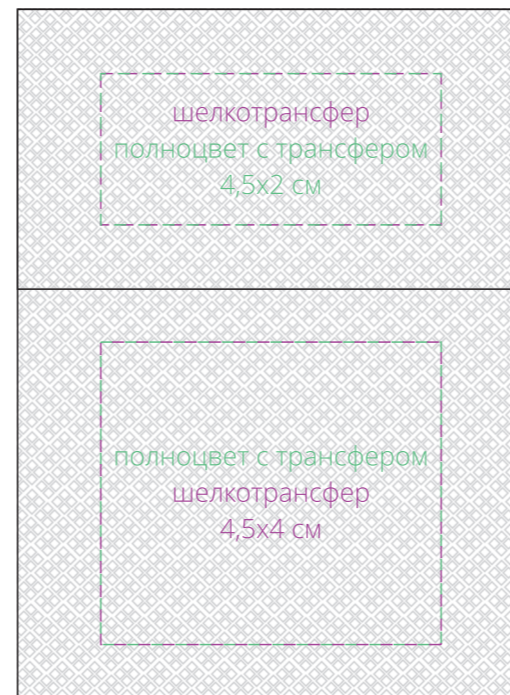

Арт. 13724
Мультитул Egon
M1:1

коробка

лицо

мешочек

оборот

сторона a

мультитул

сторона b гравировка
2,1x0,9 см

Внимание!

Для шелкографии по цветным и темным поверхностям можно использовать белый, черный, золотистый, серебристый цвет во избежание проявления оттенка основы.