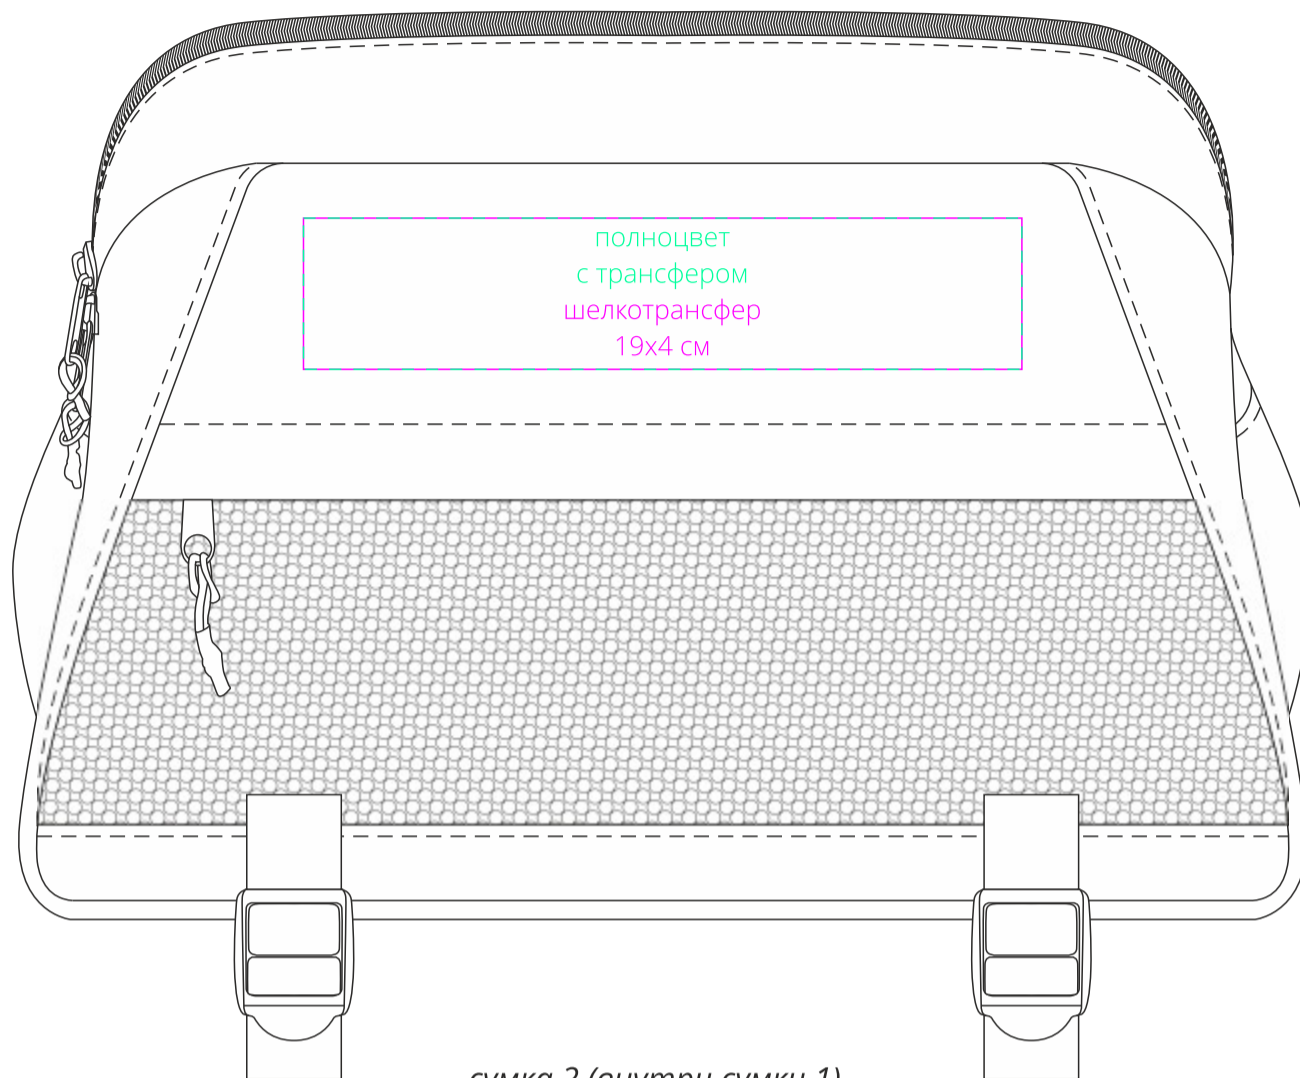

Арт. 13653

Поясная сумка с изотермической вставкой Vikbelt

M1:2

сумка 1

сумка 2 (внутри сумки 1)
сторона а

сторона b