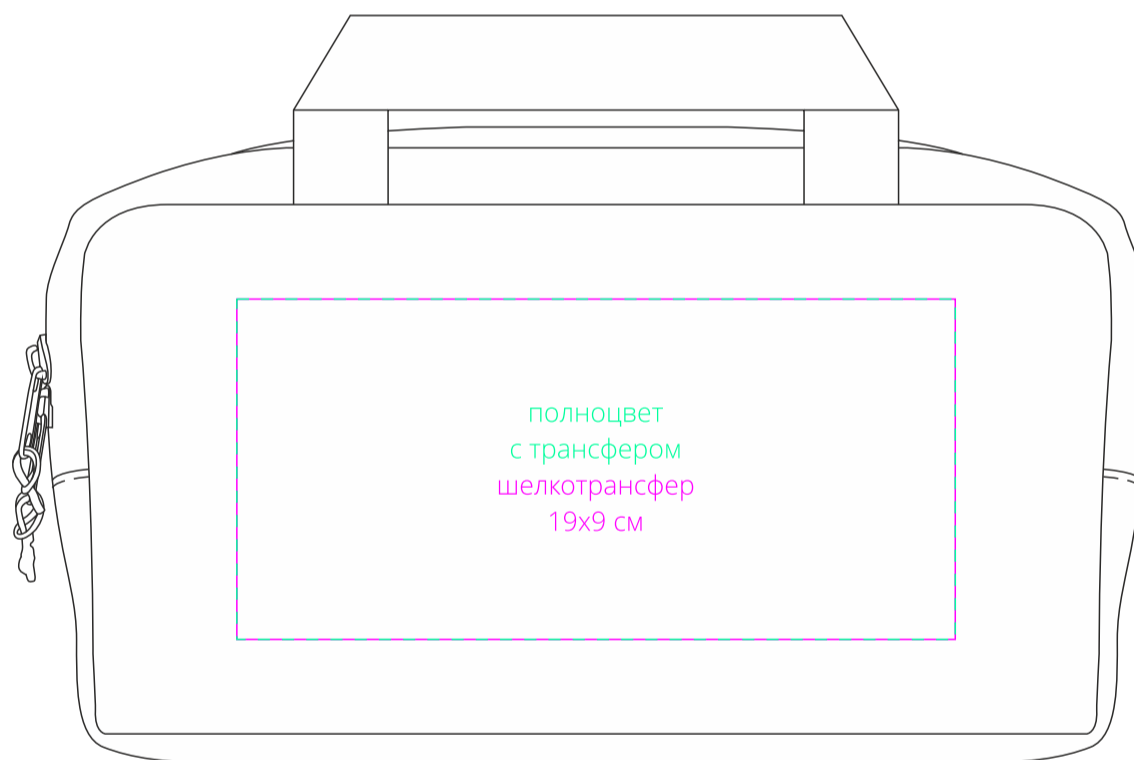

Арт. 13653

Поясная сумка с изотермической вставкой Vikbelt

M1:2

сумка 1

сумка 2 (внутри сумки 1)
сторона а

сторона b