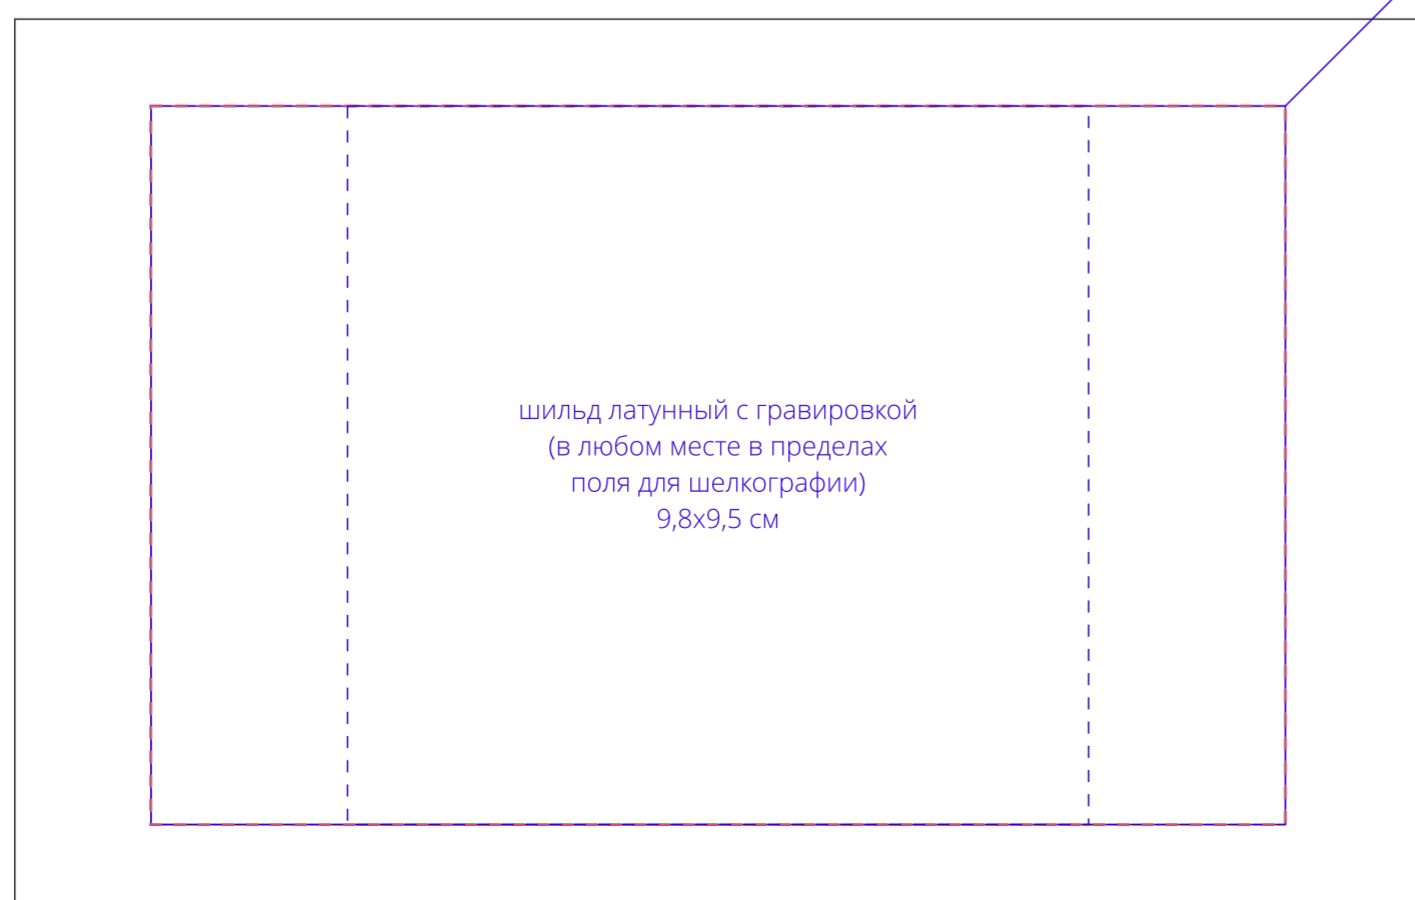

крышка коробки

Внимание!
Рекомендуемый размер шильда - 7x2 см.

Для шелкографии по цветным и темным поверхностям рекомендуем использовать черный, белый, золотистый и серебристый цвета во избежании проявления оттенка основы.