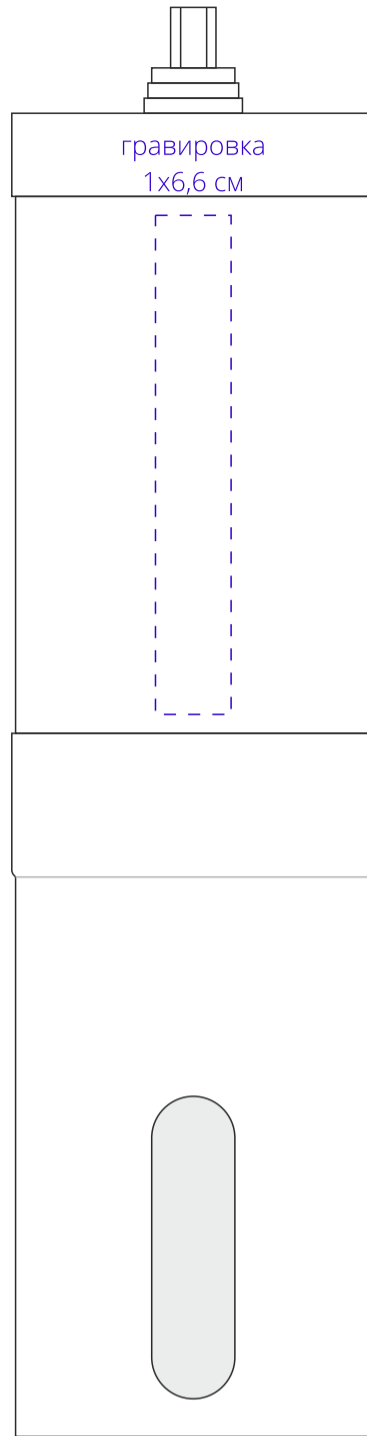

Арт.13407

Кофемолка механическая Malena

M1:1

сторона a

сторона b

сторона c

сторона d

сторона a

сторона b