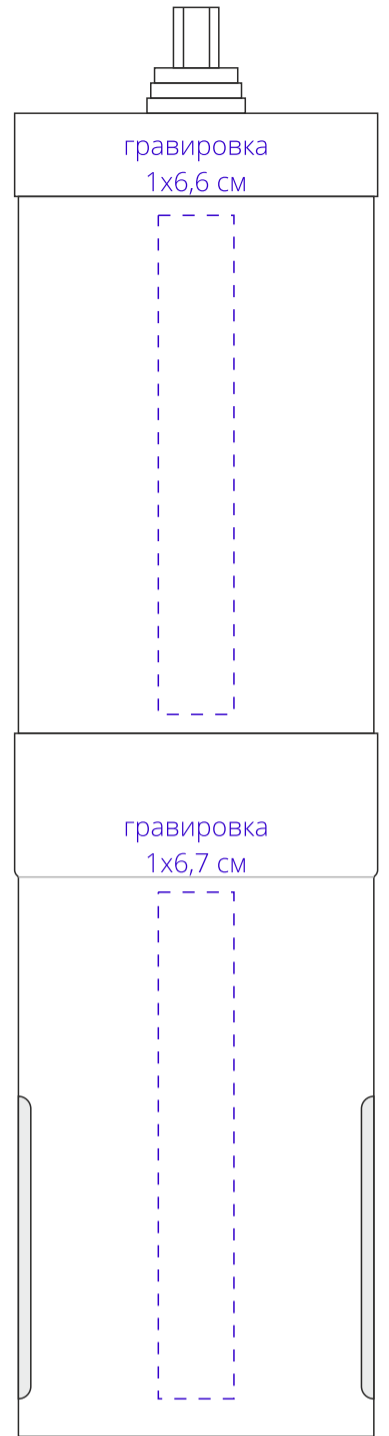

Арт.13407

Кофемолка механическая Malena

M1:1

сторона a

сторона b

сторона c

сторона d

сторона a

сторона b