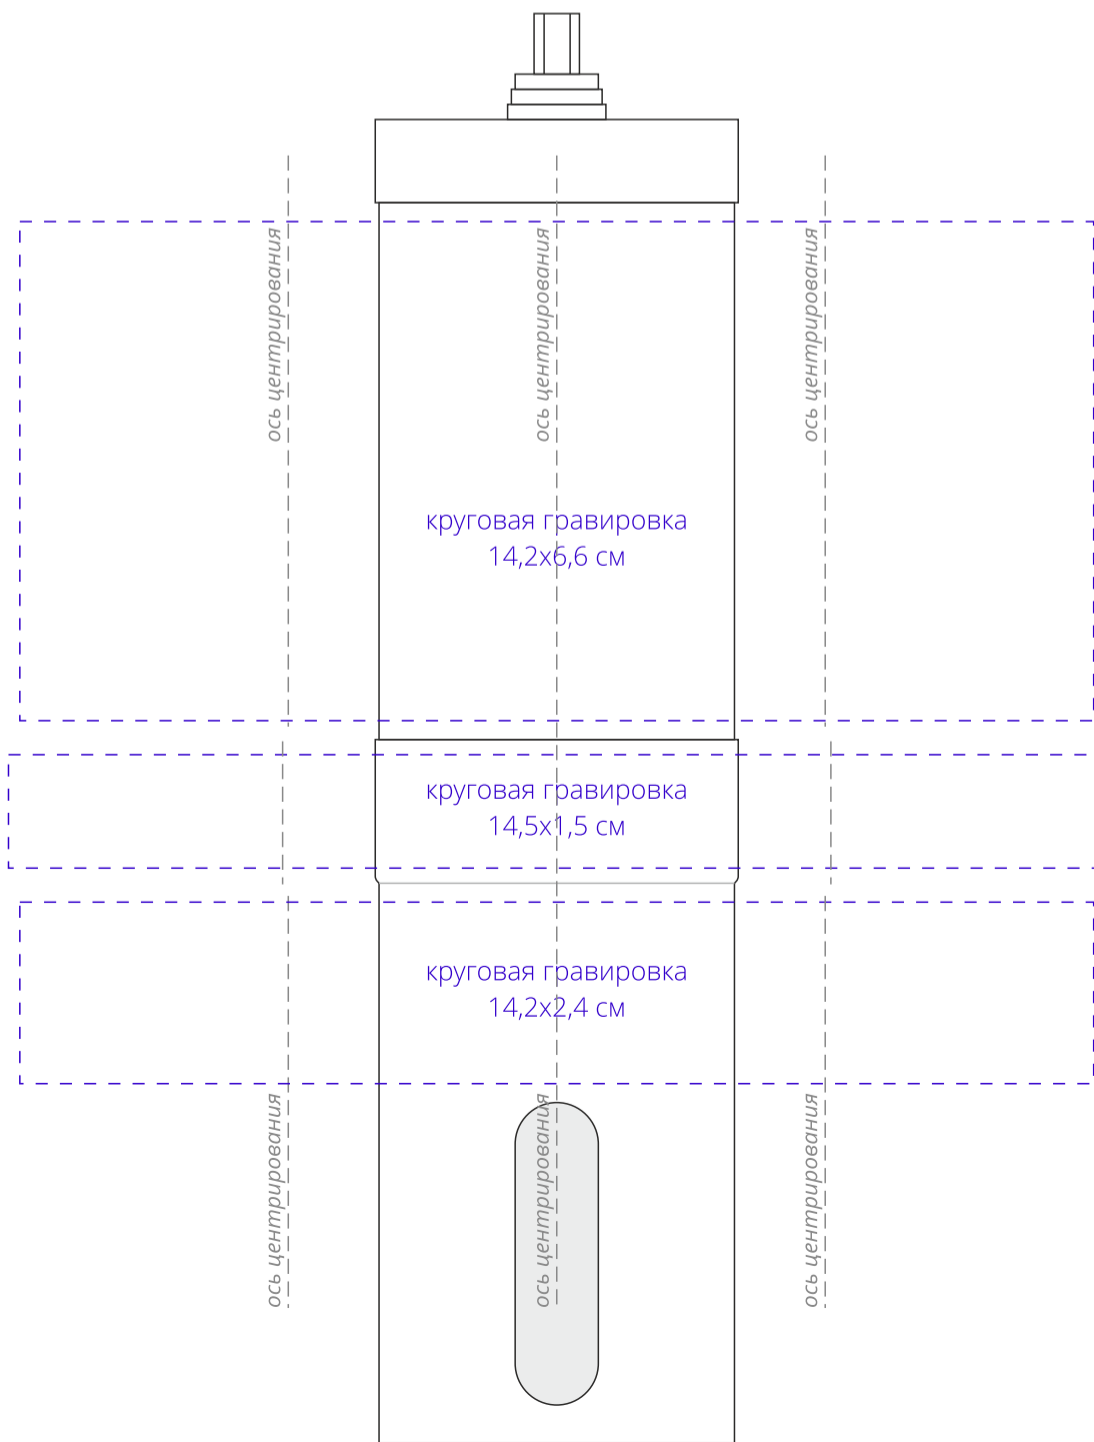

Арт.13407

Кофемолка механическая Malena

M1:1

сторона a

сторона b

сторона c

сторона d

сторона a

сторона b