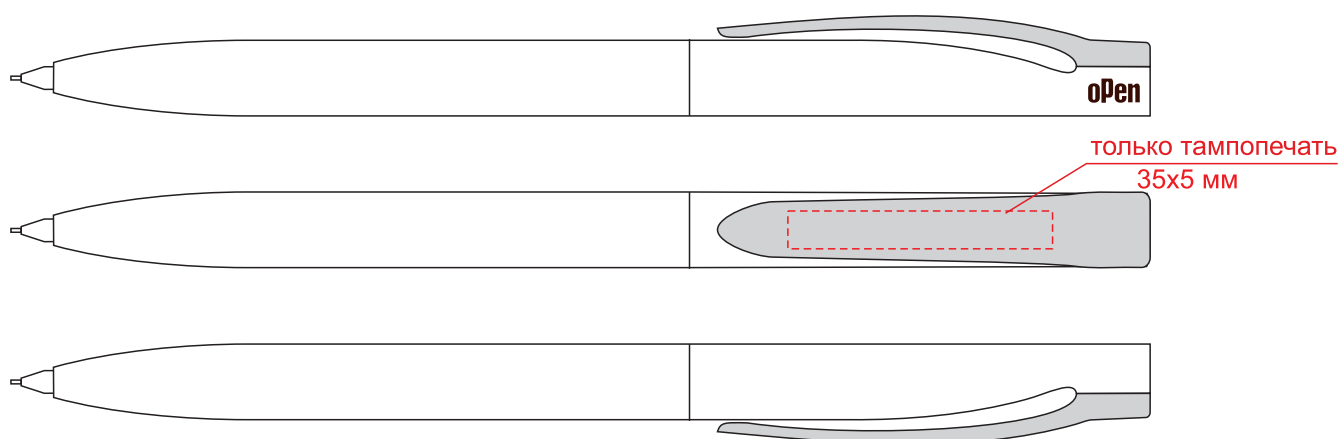

Карандаш механический Pin Soft Touch

Размер: 14,5x1,0 см

Внимание! В связи с особенностями красочного покрытия на всех ручках данной партии нанесение логотипа методом тампопечати требует особого подхода. Нанесение производится **на клип**. После печати ручки нуждаются в дополнительной термообработке и последующей сушке длительностью не менее 48 часов. В противном случае нанесение будет нестойким.