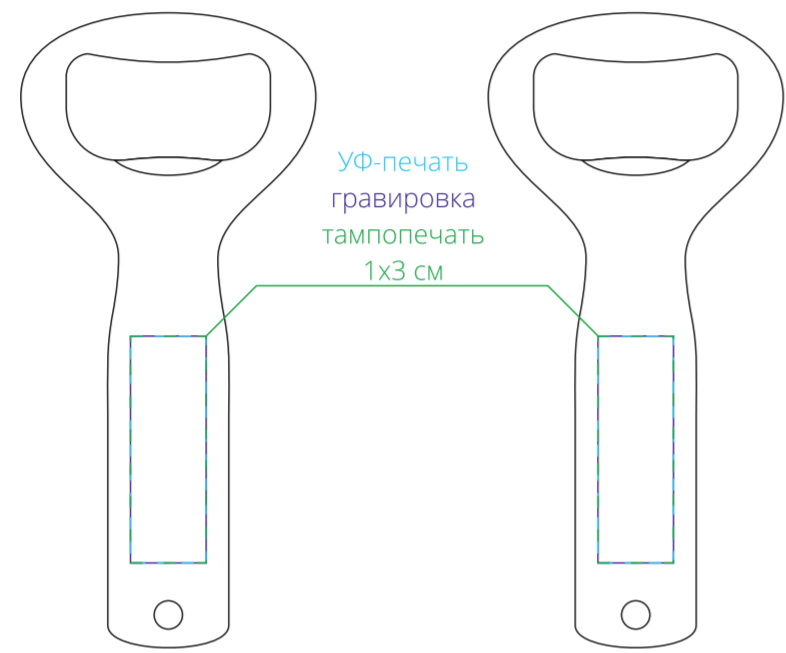

Арт. 13298

Сумка-холодильник с открывашкой, темно-красная

M1:1

сторона а

сторона б

полноцвет
с трансфером
флекс
шелкотрансфер
12x13 см