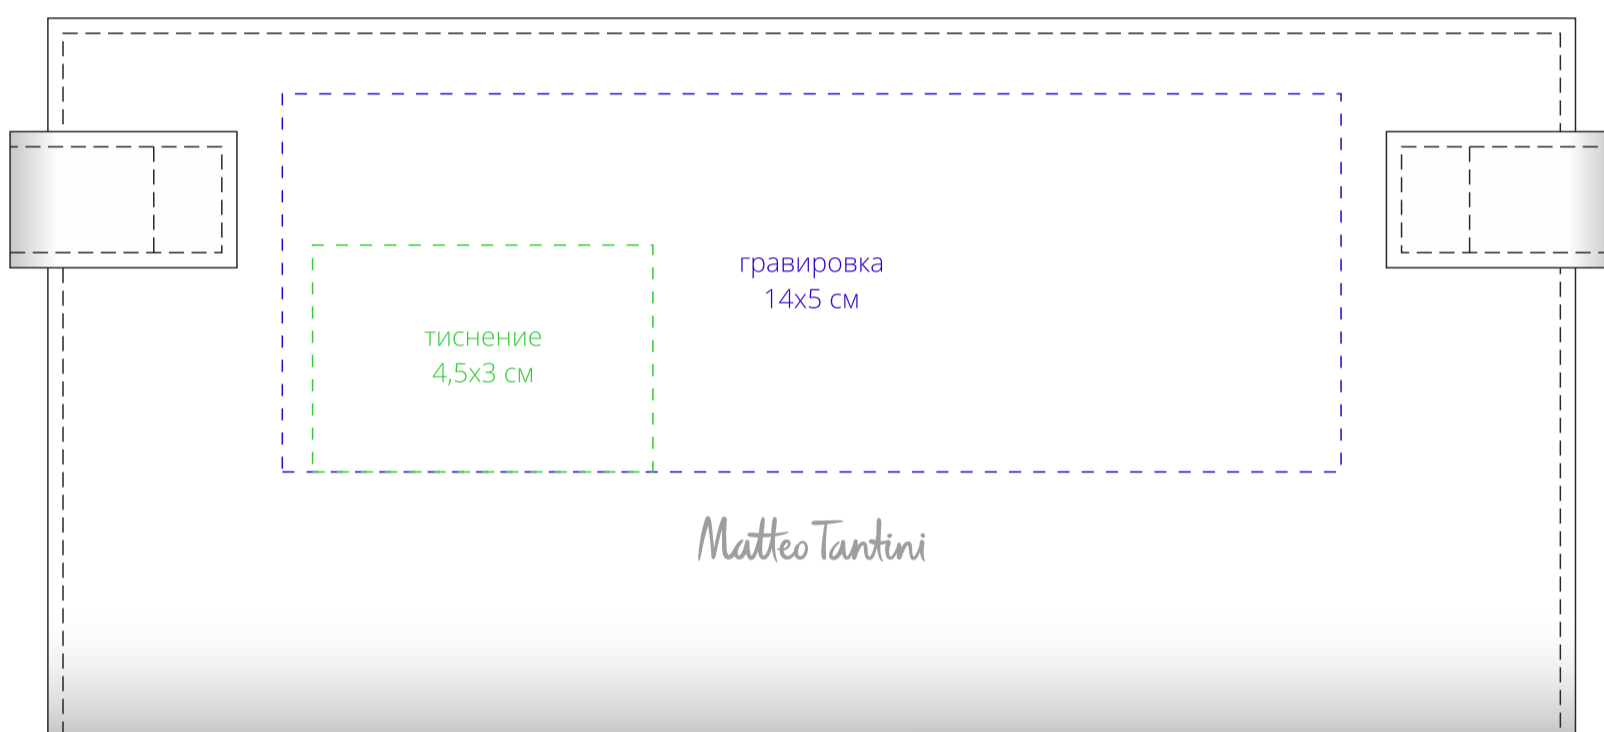

лицо

оборот

коробка

наклейка
шильд с гравировкой
21,5x11 см

Внимание!

Для шелкографии по цветным и темным поверхностям рекомендуем использовать черный, белый, золотистый и серебристый цвета во избежание проявления оттенка основы.