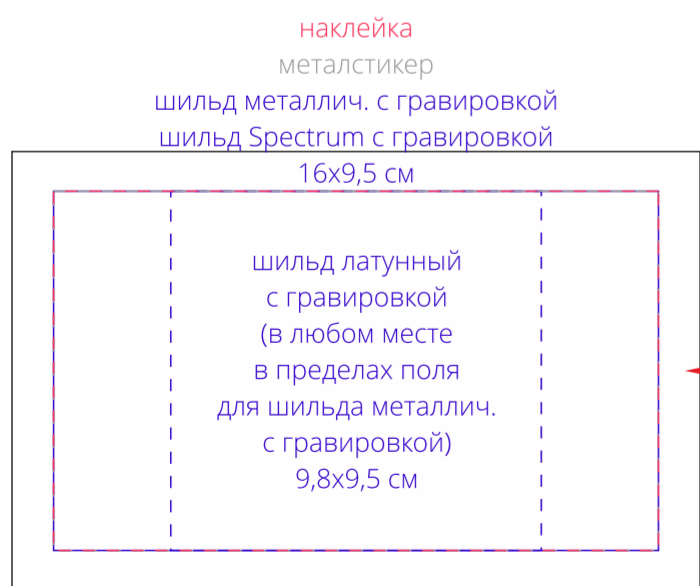

наклейка
металстикер
шильд металлич. с гравировкой
шильд Spectrum с гравировкой
16x9,5 см

шильд латунный
с гравировкой
(в любом месте
в пределах поля
для шильда металлич.
с гравировкой)
9,8x9,5 см