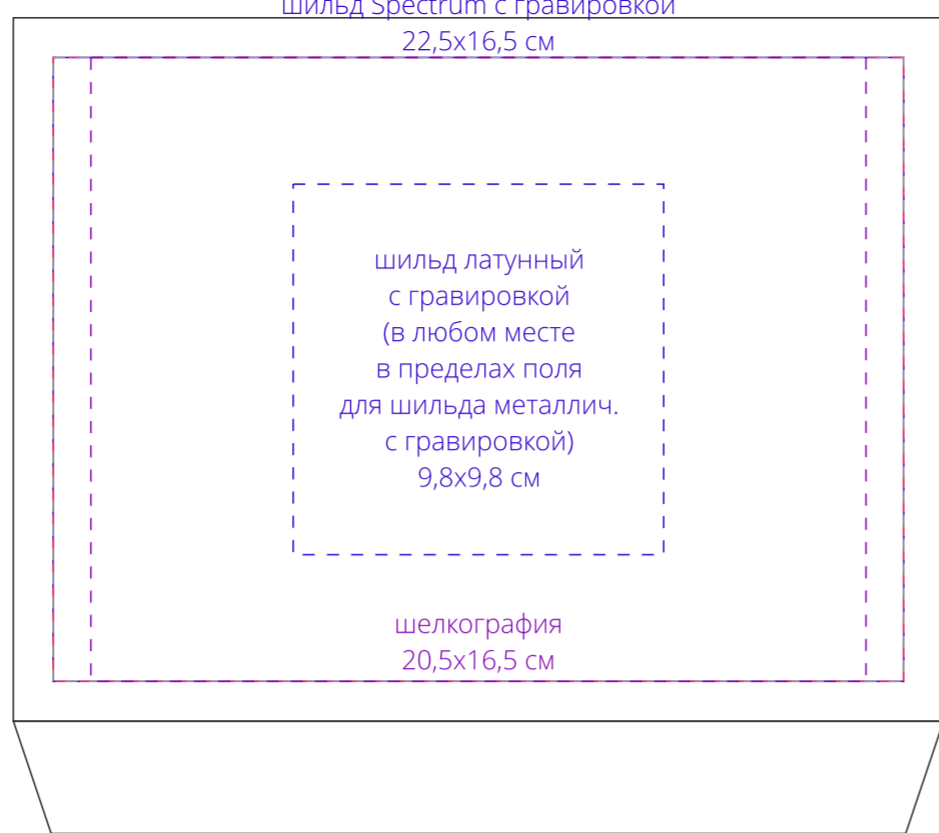

наклейка  
металстикер  
шильд металлич. с гравировкой  
шильд Spectrum с гравировкой  
22,5x16,5 см

шильд латунный  
с гравировкой  
(в любом месте  
в пределах поля  
для шильда металлич.  
с гравировкой)  
9,8x9,8 см

шелкография  
20,5x16,5 см

наклейка  
металстикер  
шильд металлич. с гравировкой  
шильд Spectrum с гравировкой  
22,5x9,5 см

шильд латунный  
с гравировкой  
(в любом месте  
в пределах поля  
для шильда металлич.  
с гравировкой)  
9,8x9,5 см