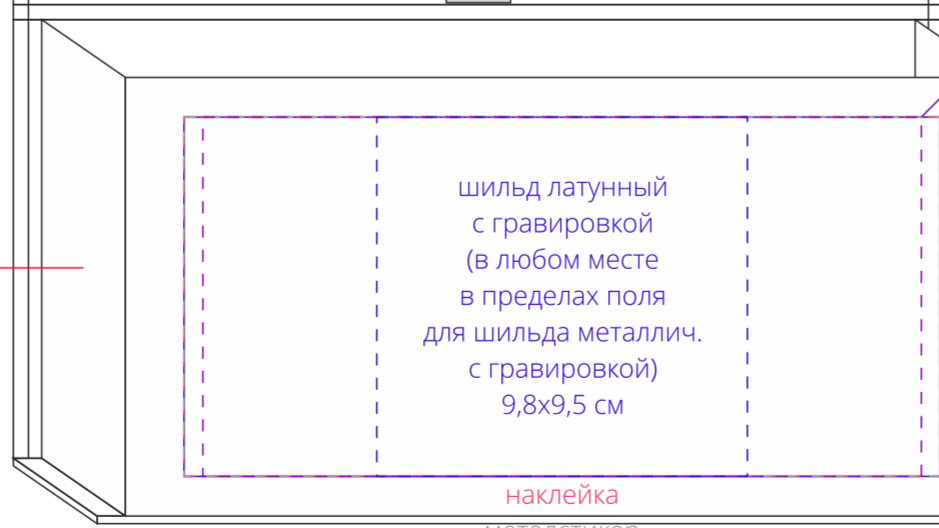

шильд латунный
с гравировкой
(в любом месте
в пределах поля
для шильда металлич.
с гравировкой)
9,8x9,5 см

наклейка
металстикер

шильд металлич. с гравировкой
шильд Spectrum с гравировкой
20x9,5 см

шелкография
19x9,5 см

шильд латунный
с гравировкой
(в любом месте
в пределах поля
для шильда металлич.
с гравировкой)
9,8x9,5 см

Внимание!
Для шелкографии по цветным и темным поверхностям рекомендуем использовать черный, белый, золотистый и серебристый цвета во избежание проявления оттенка основы.