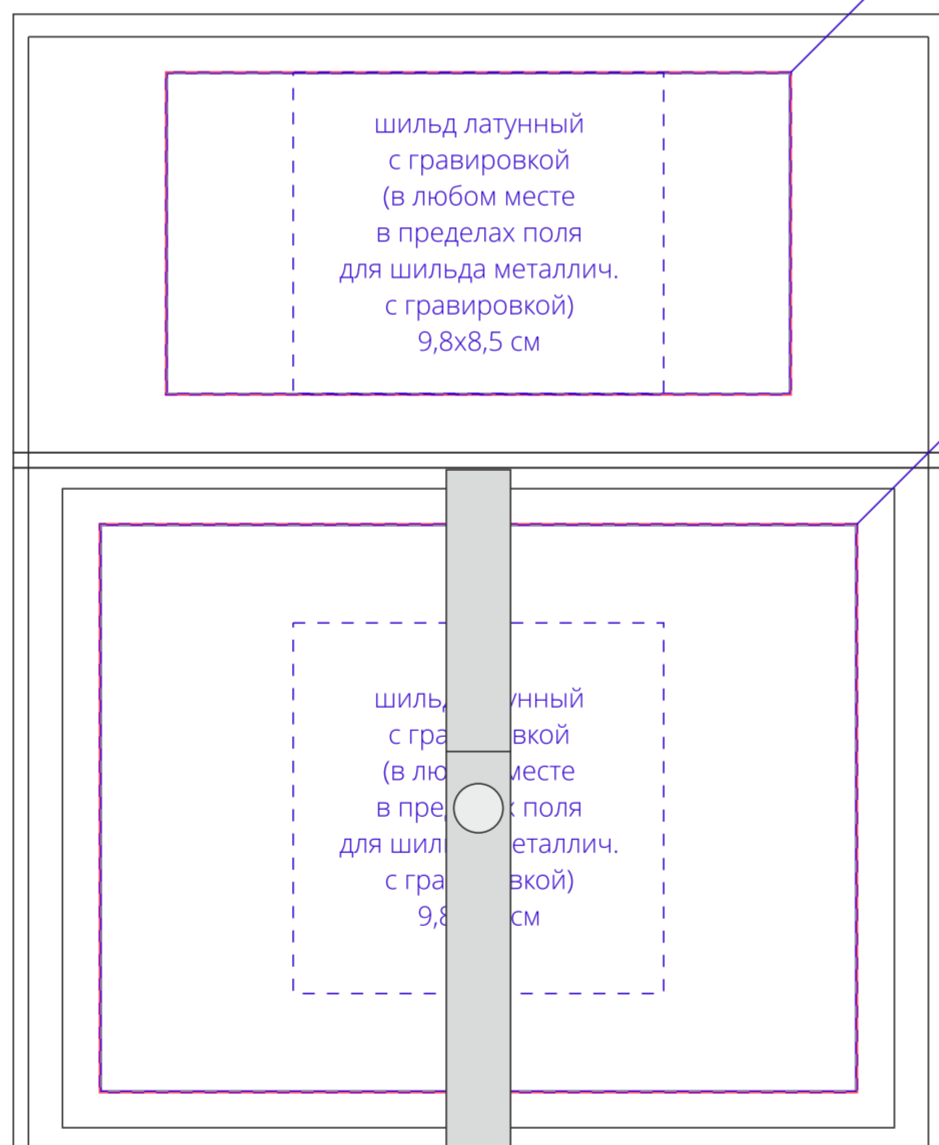

шелкография  
20,5x16,5 см

наклейка  
металстикер  
шильд металлич. с гравировкой  
шильд Spectrum с гравировкой  
22,5x9,5 см

шильд латунный  
с гравировкой  
(в любом месте  
в пределах поля  
для шильда металлич.  
с гравировкой)  
9,8x9,5 см

шелкография  
20,5x9,5 см

наклейка  
металстикер  
шильд металлич. с гравировкой  
шильд Spectrum с гравировкой  
22,5x9,5 см

шильд латунный  
с гравировкой  
(в любом месте  
в пределах поля  
для шильда металлич.  
с гравировкой)  
9,8x9,5 см

шелкография  
20,5x9,5 см

наклейка  
металстикер  
шелкография  
шильд металлич. с гравировкой  
шильд Spectrum с гравировкой  
16,5x8,5 см

шильд латунный  
с гравировкой  
(в любом месте  
в пределах поля  
для шильда металлич.  
с гравировкой)  
9,8x8,5 см