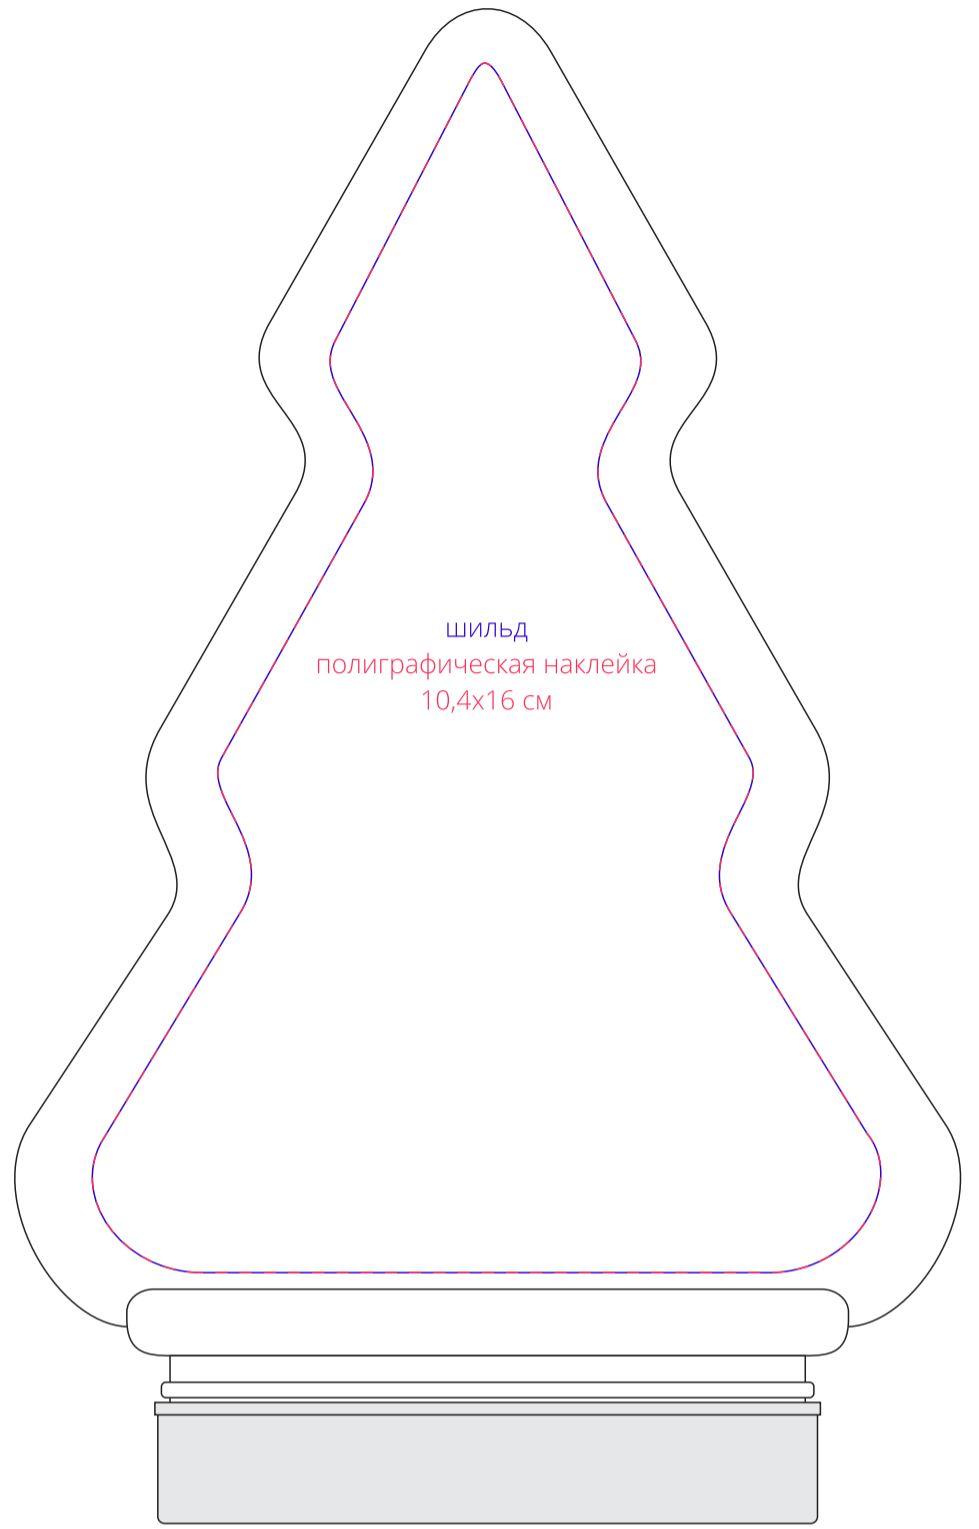

сторона 1

сторона 2

**Важно!**  
**Рекомендуемый размер шильда - 7x2 см.**  
**Шильд спектрум может иметь любую форму.**