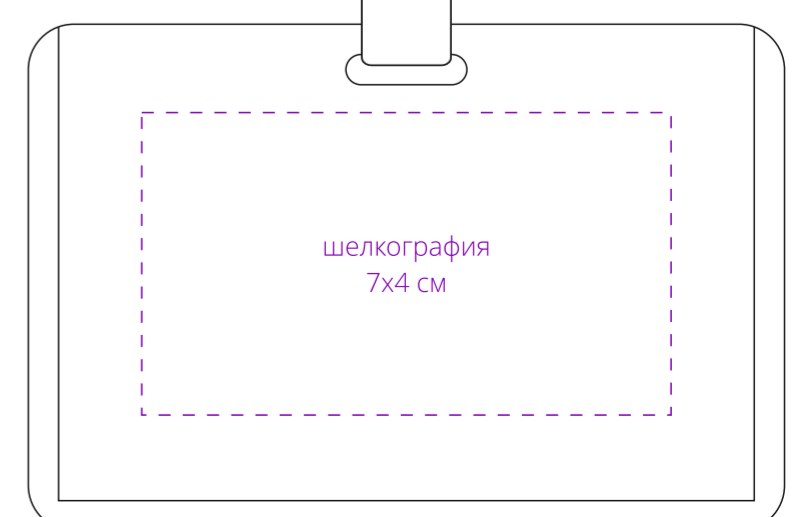

УФ-печать
тампопечать
Ø1,8 см

наклейка
под смолой
наклейка
Ø1,95 см

вставка в карман для бейджа

УФ-печать
тампопечать
Ø1,8 см

лицо

оборот