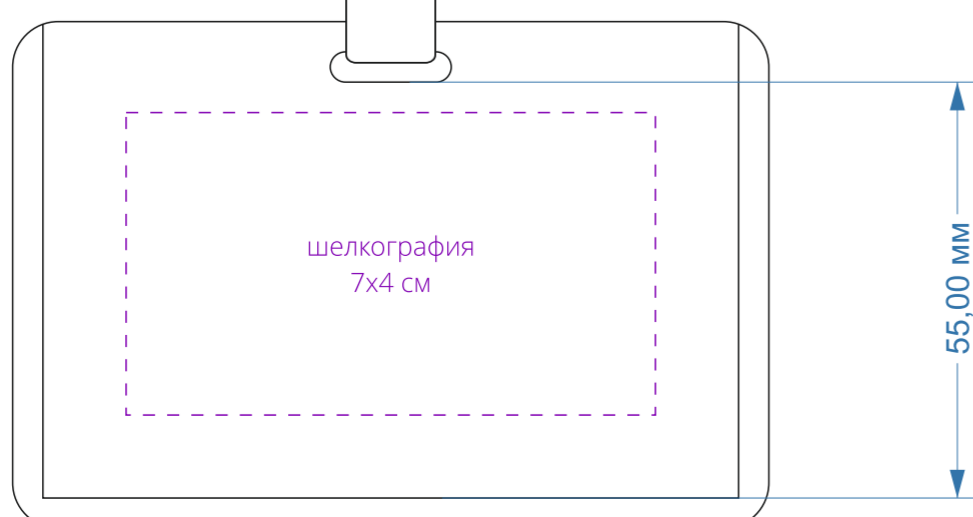

Арт. 12763.60
Карман для бейджа Rover
с лентой и ретрактором,
белый
M1:1

сублимация
флекс
шелкотрансфер
1x25 см

сублимация
флекс
шелкотрансфер
1x25 см

сублимация
флекс
шелкотрансфер
1x25 см

сублимация
флекс
шелкотрансфер
1x25 см

УФ-печать
тампопечать
Ø1,8 см

наклейка
под смолой
наклейка
Ø1,95 см

вставка в карман для бейджа

УФ-печать
тампопечать
Ø1,8 см

лицо

оборот