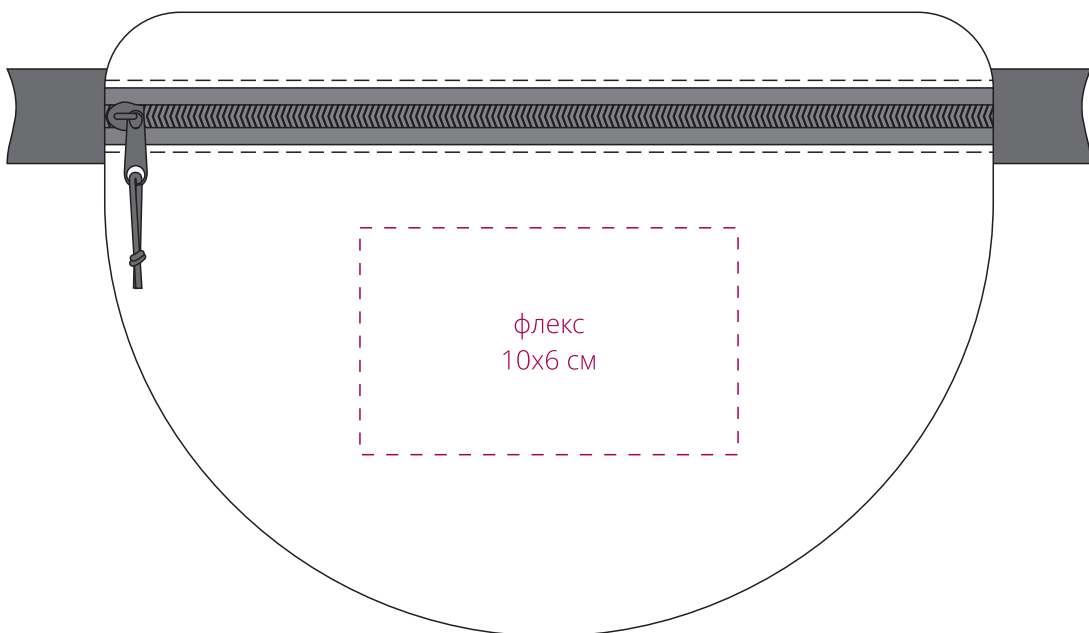

Арт. 12346

Поясная сумка из светоотражающей ткани

M1:2

сверху

лицо

оборот