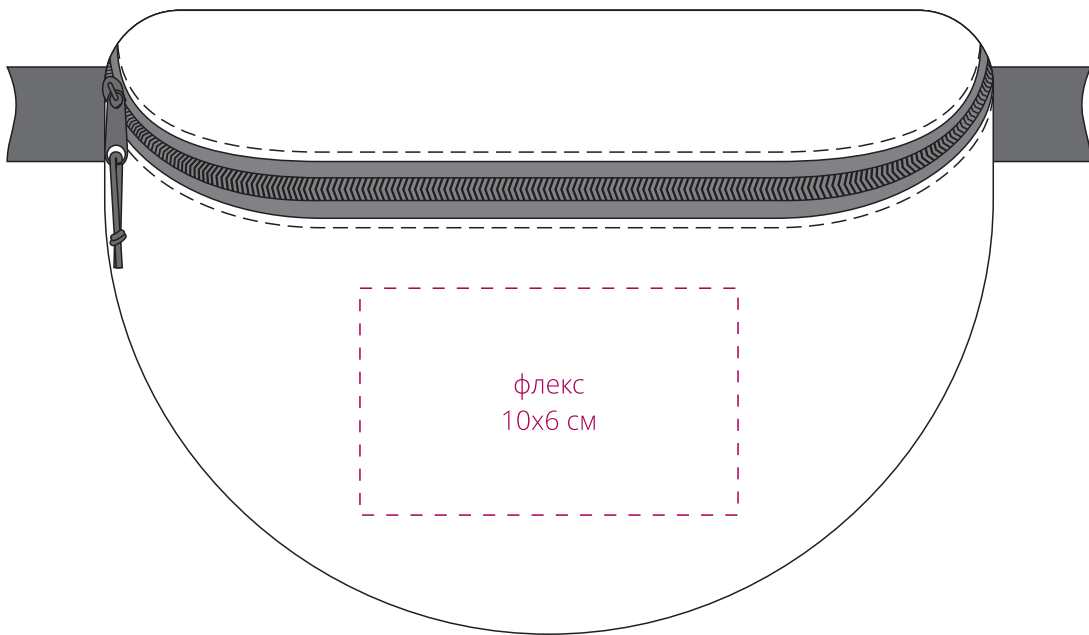

Арт. 12346

Поясная сумка из светоотражающей ткани

M1:2

сверху

лицо

оборот